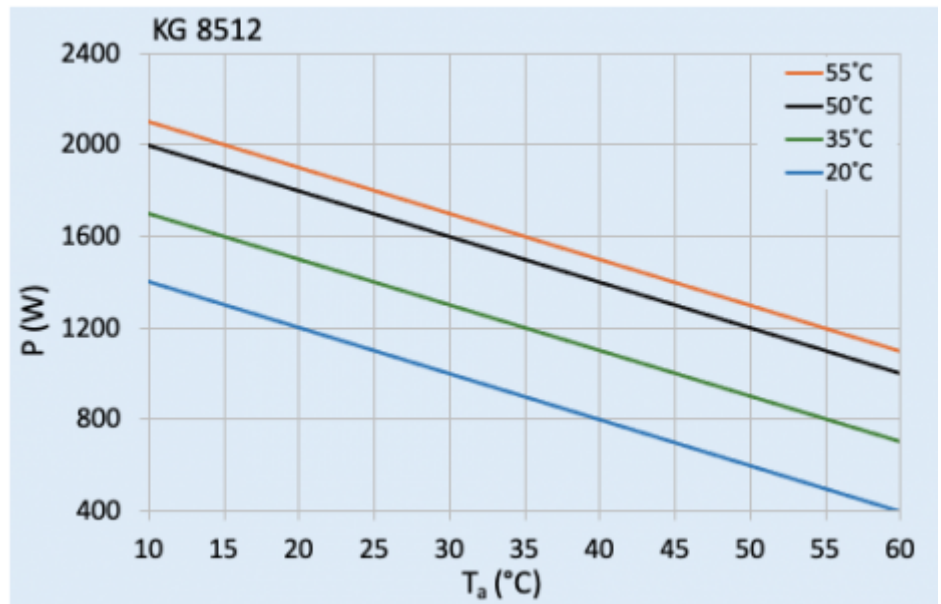

Grafico delle prestazioni: