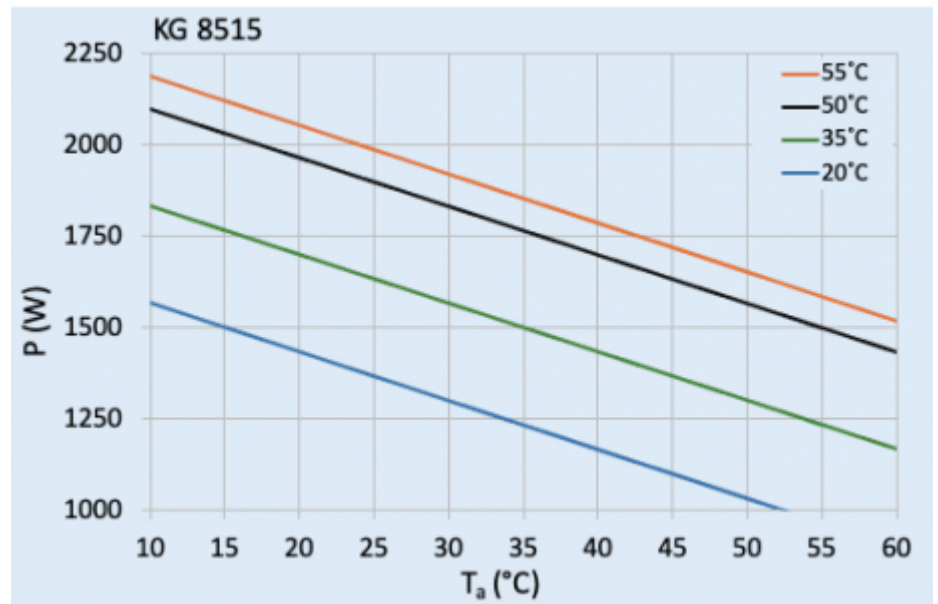

Grafico delle prestazioni: