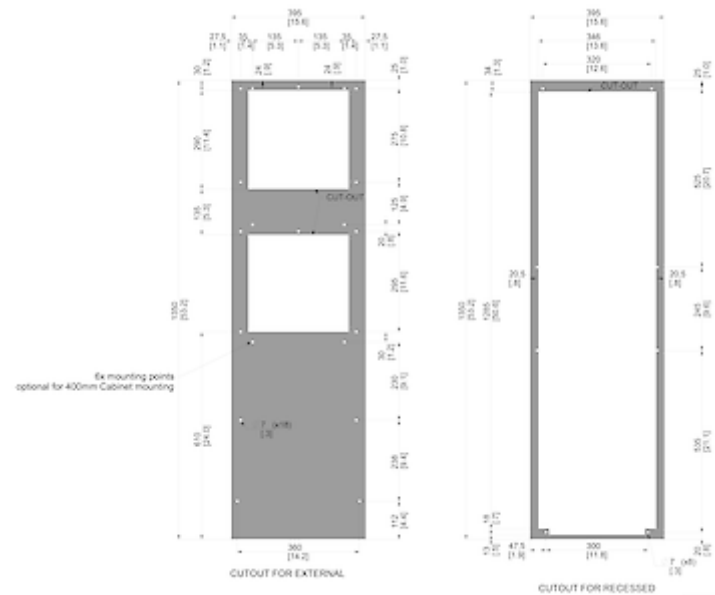

Dati tecnici

Capacità di raffreddamento A35A35 (EN14511-3):	1500 W @ 50 Hz 1500 W @ 60 Hz
Capacità di raffreddamento A35A50 (EN14511-3):	1300 W @ 50 Hz 1300 W @ 60 Hz
EER A35A35:	2.1
Compressore:	Pistone rotante
Refrigerante:	R 513A / 630
Carica di refrigerante:	302 g / 10.7 oz
Alta / bassa pressione:	30 / 6 bar 435 / 88 psi
Portata d'aria (sistema / senza ostacoli):	Circuito aria esterno: 550 / 850 m ³ /h Circuito aria interno: 500 / 850 m ³ /h
Intervallo operativo di temperatura:	10°C - 60°C
Intervallo di temperatura UL:	10°C - 60°C
Montaggio:	montaggio a parete / semi incasso
Dimensione A x B x C (D+E):	1,350 x 395 x 210 (55+155) mm
Peso:	41 kg
Tensione / frequenza:	230 V ~ 50/60 Hz
UL Tensione / frequenza:	230 V ~ 60 Hz
Corrente A35A35:	3.3 A @ 50 Hz 3.7 A @ 60 Hz
Corrente di avviamento:	16 A
Corrente massima:	4.7 A
Potenza nominale A35A35:	710 W @ 50 Hz 840 W @ 60 Hz
Massima energia:	1080 W
Fusibile:	15 A (T)
Max. Ampacità del circuito:	15 A
Corrente nominale di cortocircuito:	5 kA
Compressore a corrente nominale:	2.5 A
Ventilatori di corrente a pieno carico:	0.7 A

Connessione:

Morsetto 5 poli per segnali
Morsetto 4 poli per alimentazione
Morsetto 3 poli per RS 485

Fare clic sulla grafica per scaricarla.

Altri disegni CAD possono essere trovati sotto [Download del prodotto](#).

> [Panoramica del gruppo di prodotti SLIMLINE PRO - con un nuovo design industriale](#)

Grafico delle prestazioni:

click image to enlarge

Dimensioni dell'apertura:

click image to enlarge

Informazioni sull'ordine

Dimensioni scatola	1442 x 495 x 242 mm
Peso lordo	46.5 Kg
Tariffa doganale Taric	84158200