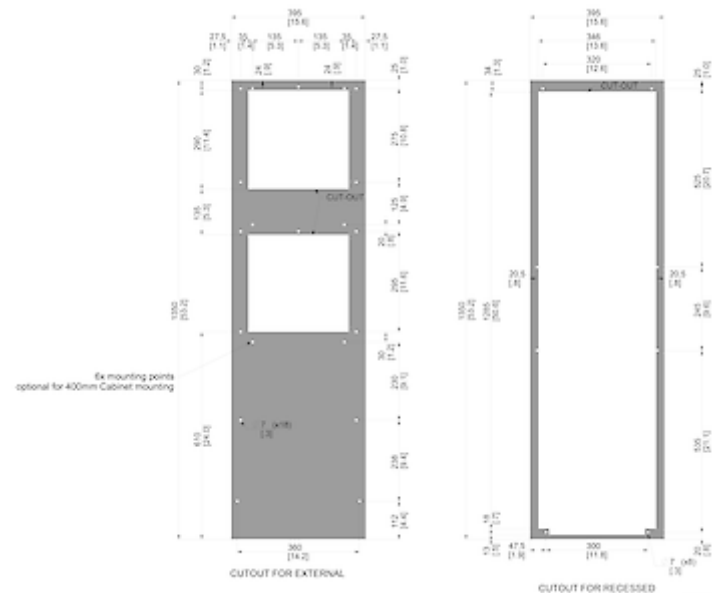

Accessori:

Kit guarnizioni Type 4

Filtro in alluminio lavabile 8515/20/25

Condotto uscita aria fredda 8515/20/25

~~Kit di protezione dalle vibrazioni 2~~

Dati tecnici

Capacità di raffreddamento A35A35 (EN14511-3):	1500 W @ 50 Hz 1500 W @ 60 Hz
Capacità di raffreddamento A35A50 (EN14511-3):	1300 W @ 50 Hz 1300 W @ 60 Hz
EER A35A35:	2.1
Compressore:	Pistone rotante
Refrigerante:	R 513A / 630
Carica di refrigerante:	302 g / 10.7 oz
Alta / bassa pressione:	30 / 6 bar 435 / 88 psi
Portata d'aria (sistema / senza ostacoli):	Circuito aria esterno: 550 / 850 m ³ /h Circuito aria interno: 500 / 850 m ³ /h
Intervallo operativo di temperatura:	10°C - 60°C
Intervallo di temperatura UL:	10°C - 60°C
Montaggio:	montaggio a parete / semi incasso
Dimensione A x B x C (D+E):	1,350 x 395 x 210 (55+155) mm
Peso:	41 kg
Tensione / frequenza:	230 V ~ 50/60 Hz
UL Tensione / frequenza:	230 V ~ 60 Hz
Corrente A35A35:	3.3 A @ 50 Hz 3.7 A @ 60 Hz
Corrente di avviamento:	16 A
Corrente massima:	4.7 A
Potenza nominale A35A35:	710 W @ 50 Hz 840 W @ 60 Hz
Massima energia:	1080 W
Fusibile:	15 A (T)
Max. Ampacità del circuito:	15 A
Corrente nominale di cortocircuito:	5 kA
Compressore a corrente nominale:	2.5 A
Ventilatori di corrente a pieno carico:	0.7 A

Connessione:

Morsetto 5 poli per segnali
Morsetto 4 poli per alimentazione
Morsetto 3 poli per RS 485

Fare clic sulla grafica per scaricarla.

Altri disegni CAD possono essere trovati sotto [Download del prodotto](#).

> [Panoramica del gruppo di prodotti SLIMLINE PRO - con un nuovo design industriale](#)

Grafico delle prestazioni:

click image to enlarge

Dimensioni dell'apertura:

click image to enlarge

Informazioni sull'ordine

Dimensioni scatola	1442 x 495 x 242 mm
Peso lordo	46.5 Kg
Tariffa doganale Taric	84158200