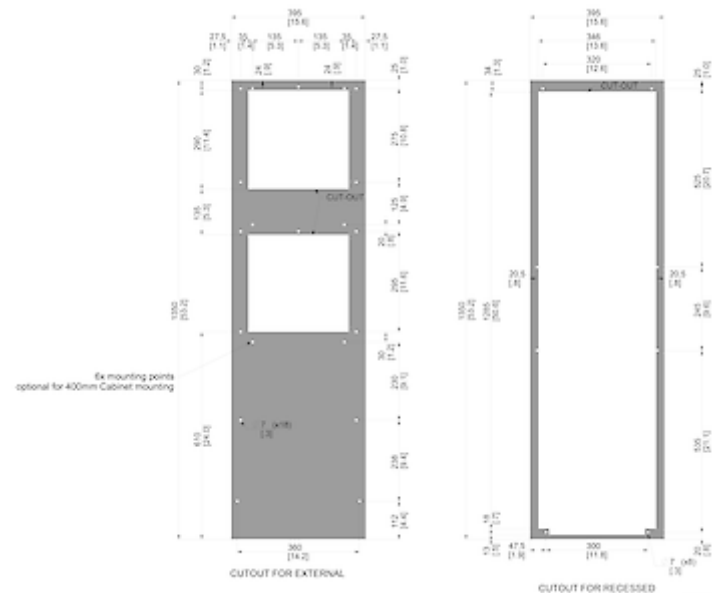

Dati tecnici

Capacità di raffreddamento A35A35 (EN14511-3):	1500 W @ 50 Hz 1500 W @ 60 Hz
Capacità di raffreddamento A35A50 (EN14511-3):	1300 W @ 50 Hz 1300 W @ 60 Hz
EER A35A35:	2.1
Compressore:	Pistone rotante
Refrigerante:	R 513A / 630
Carica di refrigerante:	302 g / 10.7 oz
Alta / bassa pressione:	30 / 6 bar 435 / 88 psi
Portata d'aria (sistema / senza ostacoli):	Circuito aria esterno: 550 / 850 m ³ /h Circuito aria interno: 500 / 850 m ³ /h
Intervallo operativo di temperatura:	10°C - 60°C
Intervallo di temperatura UL:	10°C - 60°C
Montaggio:	montaggio a parete / semi incasso
Dimensione A x B x C (D+E):	1,350 x 395 x 210 (55+155) mm
Peso:	44 kg
Tensione / frequenza:	120 V ~ 50/60 Hz
UL Tensione / frequenza:	120 V ~ 60 Hz
Corrente A35A35:	6.6 A @ 50 Hz 7.4 A @ 60 Hz
Corrente di avviamento:	32 A
Corrente massima:	9.4 A
Potenza nominale A35A35:	710 W @ 50 Hz 840 W @ 60 Hz
Massima energia:	1080 W
Fusibile:	15 A (T)
Max. Ampacità del circuito:	15 A
Corrente nominale di cortocircuito:	5 kA
Compressore a corrente nominale:	5 A
Ventilatori di corrente a pieno carico:	1.5 A

Connessione:

Morsetto 5 poli per segnali
Morsetto 4 poli per alimentazione
Morsetto 3 poli per RS 485

Fare clic sulla grafica per scaricarla.

Altri disegni CAD possono essere trovati sotto [Download del prodotto](#).

> [Panoramica del gruppo di prodotti SLIMLINE PRO - con un nuovo design industriale](#)

Grafico delle prestazioni:

click image to enlarge

Dimensioni dell'apertura:

click image to enlarge

Informazioni sull'ordine

Dimensioni scatola	1442 x 495 x 242 mm
Peso lordo	49 Kg
Tariffa doganale Taric	84158200