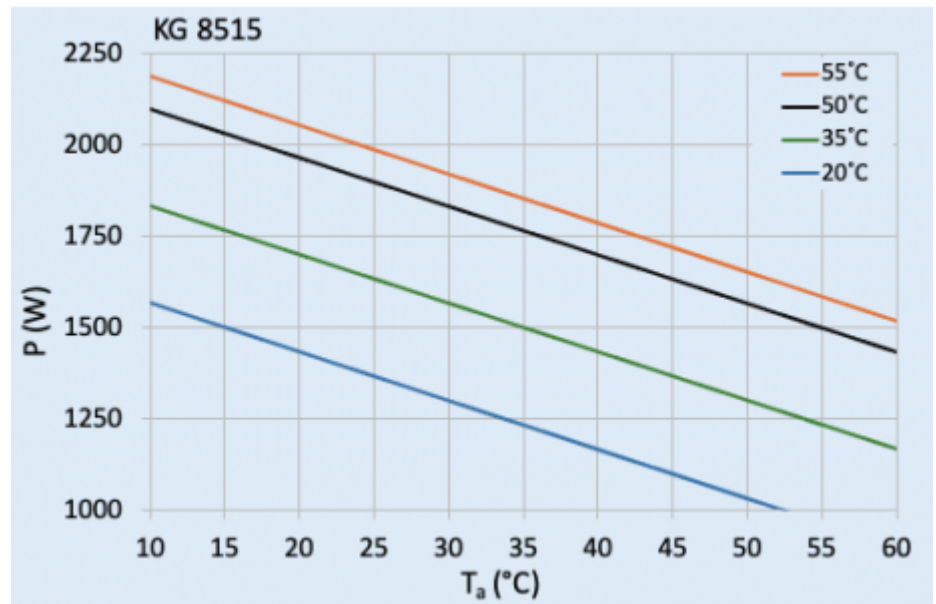

Grafico delle prestazioni: