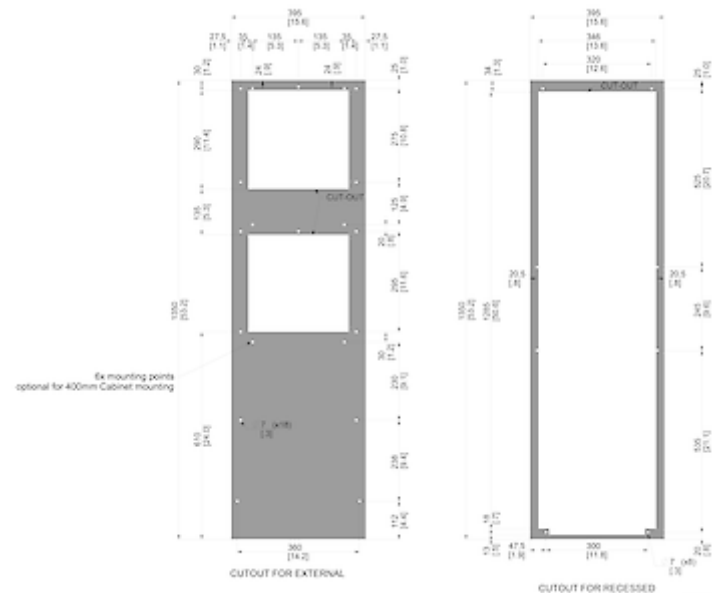

Dati tecnici

Capacità di raffreddamento A35A35 (EN14511-3):	1500 W @ 50 Hz 1500 W @ 60 Hz
Capacità di raffreddamento A35A50 (EN14511-3):	1300 W @ 50 Hz 1300 W @ 60 Hz
EER A35A35:	2.1
Compressore:	Pistone rotante
Refrigerante:	R 513A / 630
Carica di refrigerante:	286 g / 10.1 oz
Alta / bassa pressione:	30 / 6 bar 435 / 88 psi
Portata d'aria (sistema / senza ostacoli):	Circuito aria esterno: 550 / 850 m ³ /h Circuito aria interno: 500 / 850 m ³ /h
Intervallo operativo di temperatura:	10°C - 60°C
Intervallo di temperatura UL:	10°C - 60°C
Montaggio:	montaggio a parete / semi incasso
Dimensione A x B x C (D+E):	1,350 x 395 x 210 (55+155) mm
Peso:	44 kg
Tensione / frequenza:	380-415 V 50 Hz 3~ 400-460 V 60 Hz 3~
UL Tensione / frequenza:	460 V / 60Hz 3~
Corrente A35A35:	1.6 A @ 50 Hz 1.6 A @ 60 Hz
Corrente di avviamento:	8.2 A
Corrente massima:	1.9 A
Potenza nominale A35A35:	700 W @ 50 Hz 880 W @ 60 Hz
Massima energia:	1110 W
Fusibile:	15 A (T)
Max. Ampacità del circuito:	15 A
Corrente nominale di cortocircuito:	5 kA
Compressore a corrente nominale:	1.3 A

Ventilatori di corrente a pieno carico:

1.3 A

Connessione:

Morsetto 5 poli per segnali
Morsetto 4 poli per alimentazione
Morsetto 3 poli per RS 485

Fare clic sulla grafica per scaricarla.

Altri disegni CAD possono essere trovati sotto [Download del prodotto](#).

> [Panoramica del gruppo di prodotti SLIMLINE PRO - con un nuovo design industriale](#)

Grafico delle prestazioni:

click image to enlarge

Dimensioni dell'apertura:

click image to enlarge

Informazioni sull'ordine

Dimensioni scatola	1442 x 495 x 242 mm
Peso lordo	49 Kg
Tariffa doganale Taric	84158200