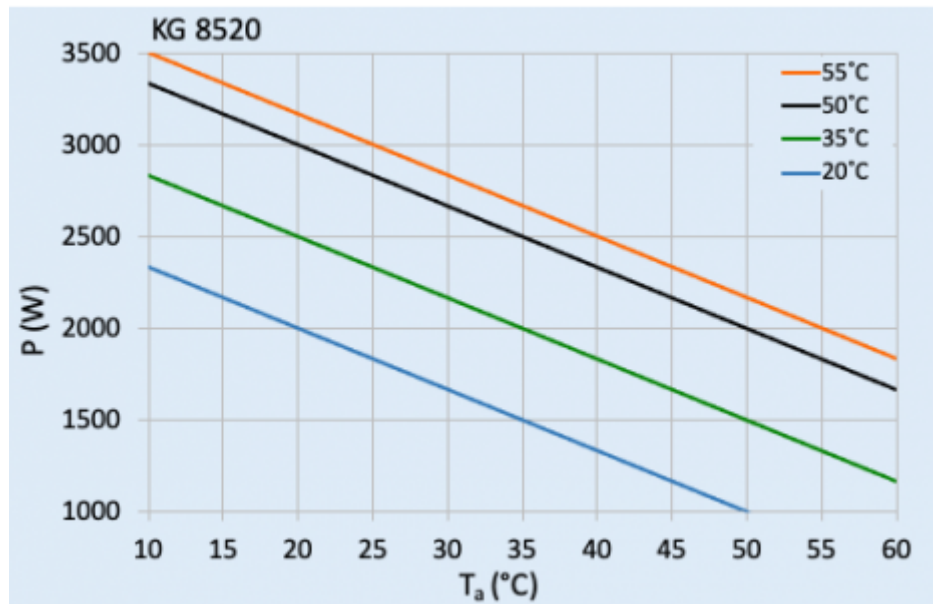

Grafico delle prestazioni: