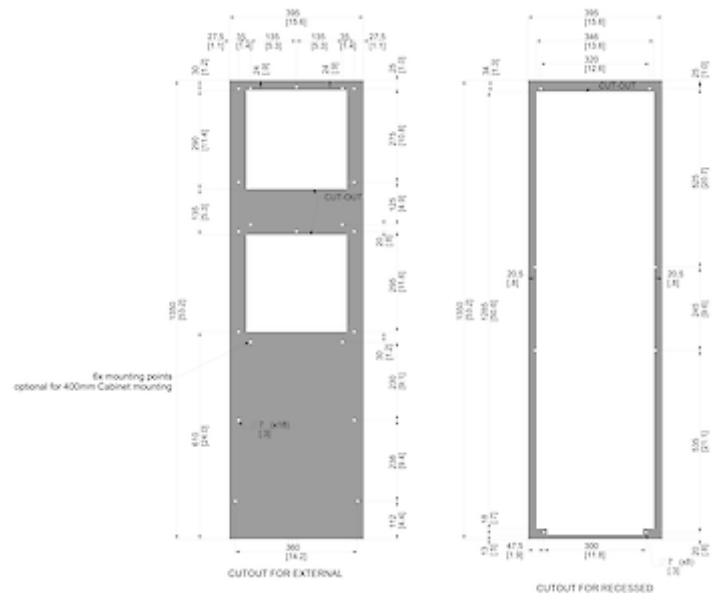

Dati tecnici

Capacità di raffreddamento A35A35 (EN14511-3):	2500 W @ 50 Hz 2500 W @ 60 Hz
Capacità di raffreddamento A35A50 (EN14511-3):	2100 W @ 50 Hz 2100 W @ 60 Hz
EER A35A35:	2.06
Compressore:	Pistone rotante
Refrigerante:	R 513A / 630
Carica di refrigerante:	349 g / 12.3 oz
Alta / bassa pressione:	30 / 6 bar 435 / 88 psig
Portata d'aria (sistema / senza ostacoli):	Circuito aria esterno: 680 / 1200 m ³ /h Circuito aria interno: 500 / 850 m ³ /h
Intervallo operativo di temperatura:	10°C - 60°C
Intervallo di temperatura UL:	10°C - 60°C
Montaggio:	montaggio a parete / semi incasso
Dimensione A x B x C (D+E):	1,350 x 395 x 210 (55+155) mm
Peso:	45 kg
Tensione / frequenza:	380-415 V 50 Hz 3~ 400-460 V 60 Hz 3~
UL Tensione / frequenza:	460 V / 60Hz 3~
Corrente A35A35:	2.8 A @ 50 Hz 2.8 A @ 60 Hz
Corrente di avviamento:	20 A
Corrente massima:	3.2 A
Potenza nominale A35A35:	1240 W @ 50 Hz 1560 W @ 60 Hz
Massima energia:	1950 W
Fusibile:	15 A (T)
Max. Ampacità del circuito:	15 A
Corrente nominale di cortocircuito:	5 kA
Compressore a corrente nominale:	2.2 A

Ventilatori di corrente a pieno carico:

1.3 A

Connessione:

Morsetto 5 poli per segnali
Morsetto 4 poli per alimentazione
Morsetto 3 poli per RS 485

Fare clic sulla grafica per scaricarla.

Altri disegni CAD possono essere trovati sotto [Download del prodotto](#).

> [Panoramica del gruppo di prodotti SLIMLINE PRO - con un nuovo design industriale](#)

Grafico delle prestazioni:

[click image to enlarge](#)

Dimensioni:

[click image to enlarge](#)

Informazioni sull'ordine

Dimensioni scatola	1442 x 495 x 242 mm
Peso lordo	50.5 Kg
Tariffa doganale Taric	84158200