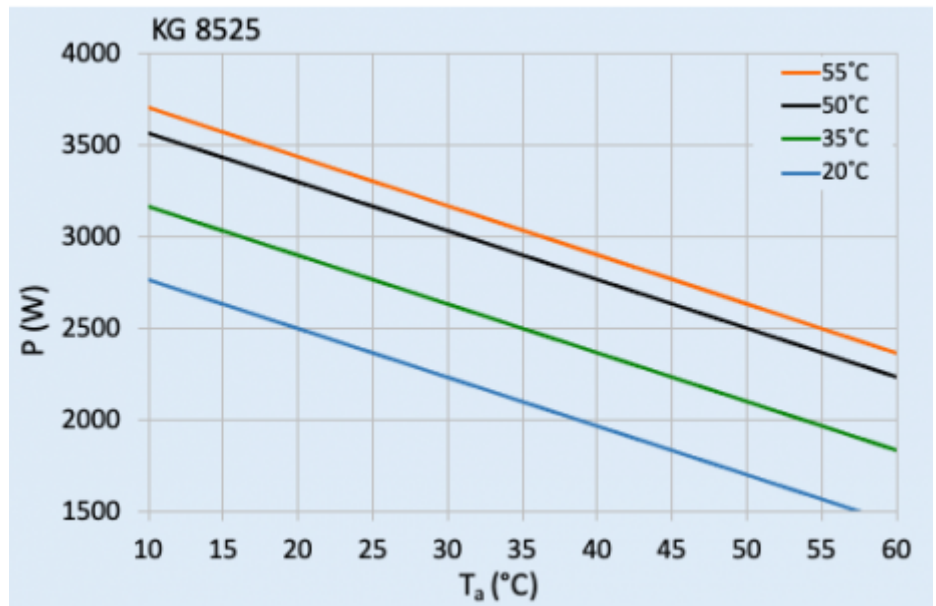

Grafico delle prestazioni: