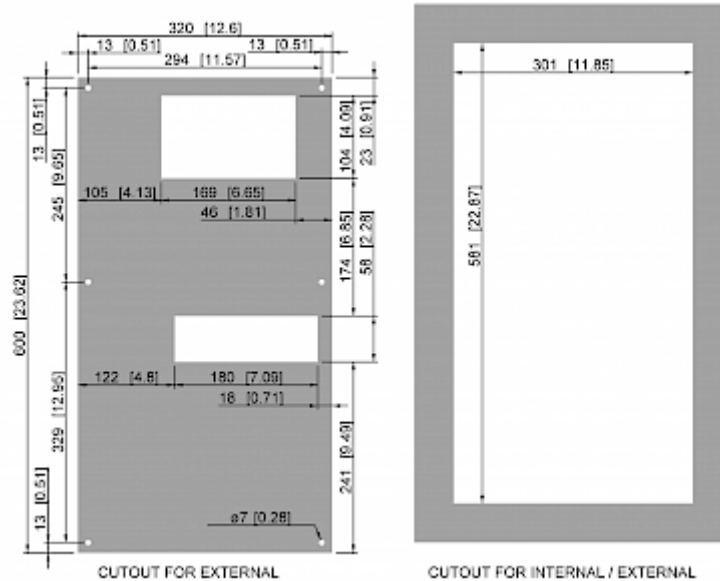

Dati tecnici

Capacità di raffreddamento A35A35 (EN14511-3):	520 W
Capacità di raffreddamento A35A50 (EN14511-3):	180 W
Compressore:	Pistone rotante
Refrigerante:	R 513A / 630
Carica di refrigerante:	187 g / 6.6 oz
Alta / bassa pressione:	17 / 15 bar 250 / 220 psig
Portata d'aria (sistema / senza ostacoli):	Circuito aria esterno: 250 / 650 m ³ /h Circuito aria interno: 125 / 250 m ³ /h
Intervallo operativo di temperatura:	10°C - 50°C
Montaggio:	Montaggio a parete / semi incasso
Dimensione A x B x C (D+E):	600 x 320 x 110 (25+85) mm
Peso:	15.8 kg
Dimensioni dell'apertura:	581 x 301 mm
Tensione / frequenza:	120 V ~ 60 Hz
Corrente A35A35:	4.8 A
Corrente di avviamento:	14.6 A
Corrente massima:	5.6 A
Potenza nominale A35A35:	540 W
Massima energia:	600 W
Fusibile:	6 A (T)
Corrente nominale di cortocircuito:	5 kA
Compressore a corrente nominale:	15.2 A
Ventilatori di corrente a pieno carico:	5.3 A
Connessione:	Morsetti di collegamento

Fare clic sulla grafica per scaricarla.

Altri disegni CAD possono essere trovati sotto [Download del prodotto](#).

> [Panoramica del gruppo di prodotti SLIMLINE - Condizionatori senza filtro](#)

Grafico delle prestazioni:

click image to enlarge

Flusso d'aria:

click image to enlarge

Dimensioni dell'apertura:

click image to enlarge

Informazioni sull'ordine

Verpackungsmaße	680 x 400 x 155 mm
Bruttogewicht	19 kg
Zolltarifnummer	84158200
EAN Nummer	5350604370685