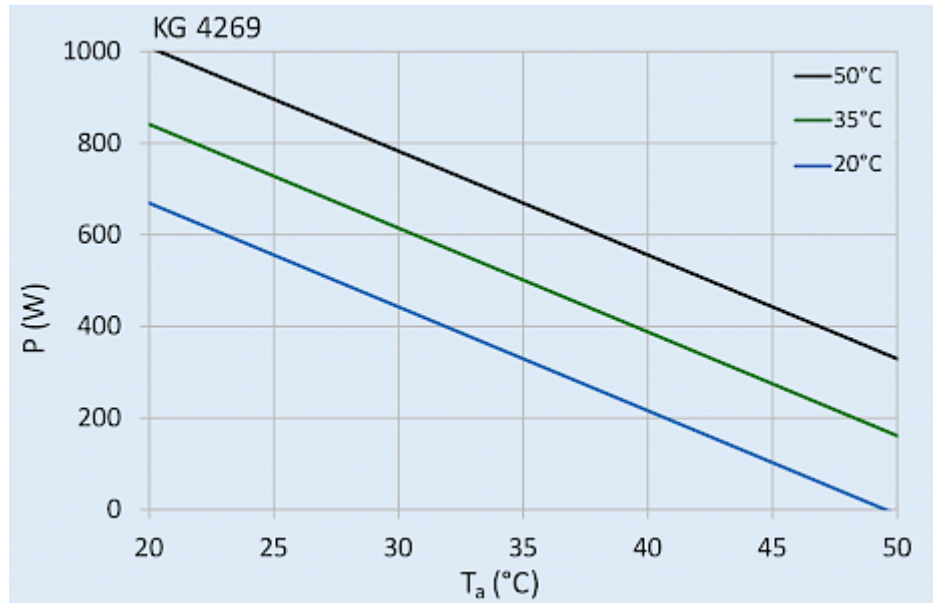

Grafico delle prestazioni: