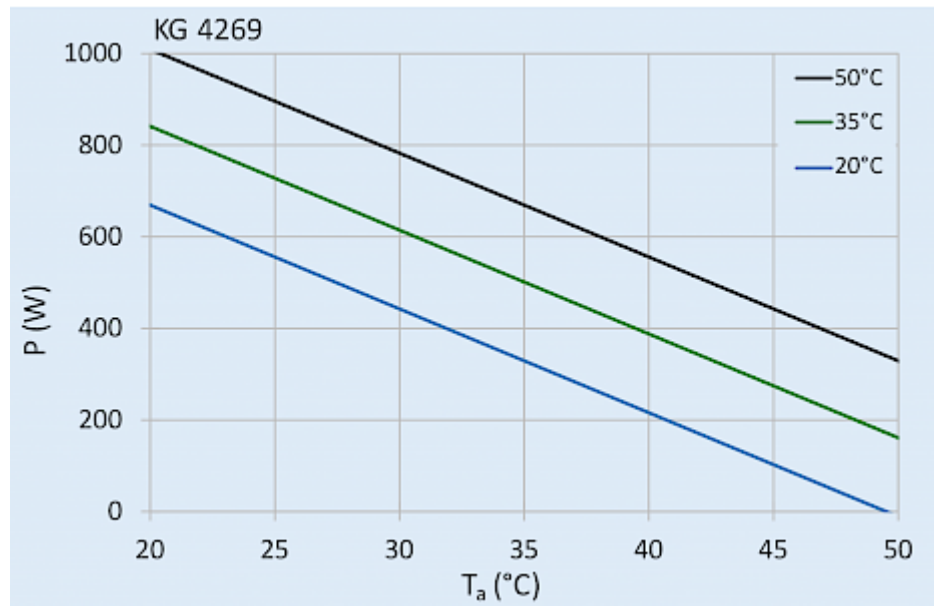

Grafico delle prestazioni: