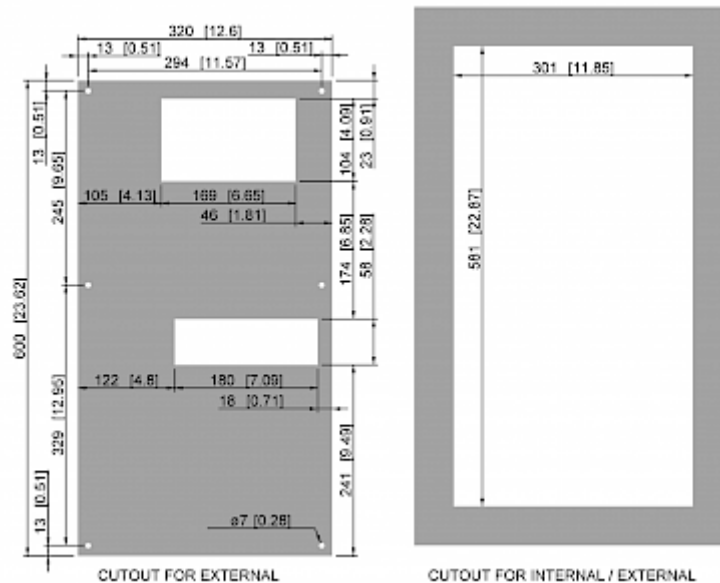

Dati tecnici

Capacità di raffreddamento A35A35 (EN14511-3):	520 W
Capacità di raffreddamento A35A50 (EN14511-3):	180 W
Compressore:	Pistone rotante
Refrigerante:	R134a / 1430
Carica di refrigerante:	147 g / 5.2 oz
Alta / bassa pressione:	17 / 15 bar 250 / 220 psig
Intervallo operativo di temperatura:	10°C - 50°C
Portata d'aria (sistema / senza ostacoli):	Circuito aria esterno: 250 / 650 m ³ /h Circuito aria interno: 125 / 250 m ³ /h
Montaggio:	Montaggio a parete / semi incasso
Dimensione A x B x C (D+E):	600 x 320 x 110 (25+85) mm
Peso:	15.8 kg
Ritaglia le dimensioni:	581 x 301 mm
Tensione / frequenza:	120 V ~ 60 Hz
Corrente A35A35:	4.5 A
Corrente di avviamento:	14.6 A
Corrente massima:	5.3 A
Potenza nominale A35A35:	475 W
Massima energia:	550 W
Fusibile:	6 A (T)
Corrente nominale di cortocircuito:	5 kA
Compressore a corrente nominale:	15.2 A
Ventilatori di corrente a pieno carico:	5.3 A
Connessione:	Morsetti di collegamento

Fare clic sulla grafica per scaricarla.

Altri disegni CAD possono essere trovati sotto [Download del prodotto](#).

> [Panoramica del gruppo di prodotti SLIMLINE - Condizionatori senza filtro](#)

Grafico delle prestazioni:

click image to enlarge

Flusso d'aria:

click image to enlarge

Dimensioni dima foratura:

click image to enlarge

Informazioni sull'ordine

Verpackungsmaße	680 x 400 x 155 mm
Bruttogewicht	19 kg
Zolltarifnummer	84158200
EAN Nummer	5350604370685