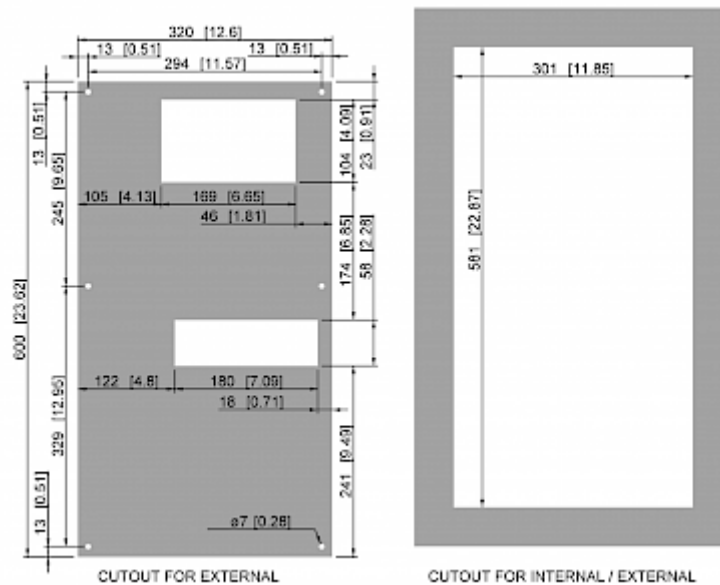

Dati tecnici

Capacità di raffreddamento A35A35 (EN14511-3):	520 W
Capacità di raffreddamento A35A50 (EN14511-3):	180 W
Compressore:	Pistone rotante
Refrigerante:	R 513A / 630
Carica di refrigerante:	187 g / 6.6 oz
Alta / bassa pressione:	17 / 15 bar 250 / 220 psig
Portata d'aria (sistema / senza ostacoli):	Circuito aria esterno: 250 / 650 m ³ /h Circuito aria interno: 125 / 250 m ³ /h
Intervallo operativo di temperatura:	10°C - 50°C
Montaggio:	Montaggio a parete / semi incasso
Dimensione A x B x C (D+E):	600 x 320 x 110 (25+85) mm
Peso:	15.8 kg
Dimensioni dell'apertura:	581 x 301 mm
Tensione / frequenza:	120 V ~ 60 Hz
Corrente A35A35:	4.8 A
Corrente di avviamento:	14.6 A
Corrente massima:	5.6 A
Potenza nominale A35A35:	540 W
Massima energia:	600 W
Fusibile:	6 A (T)
Corrente nominale di cortocircuito:	5 kA
Compressore a corrente nominale:	15.2 A
Ventilatori di corrente a pieno carico:	5.3 A
Connessione:	Morsetti di collegamento

Fare clic sulla grafica per scaricarla.

Altri disegni CAD possono essere trovati sotto [Download del prodotto](#).

> [Panoramica del gruppo di prodotti SLIMLINE - Condizionatori senza filtro](#)

Grafico delle prestazioni:

click image to enlarge

Flusso d'aria:

click image to enlarge

Dimensioni dell'apertura:

click image to enlarge

Informazioni sull'ordine

Verpackungsmaße	680 x 400 x 155 mm
Bruttogewicht	19 kg
Zolltarifnummer	84158200
EAN Nummer	5350604370685