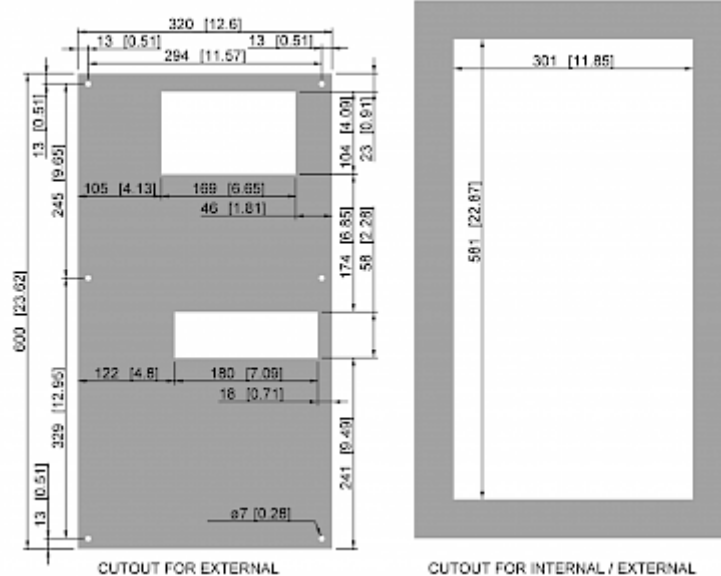

Dati tecnici

Capacità di raffreddamento A35A35 (EN14511-3):	520 W
Capacità di raffreddamento A35A50 (EN14511-3):	180 W
Compressore:	Pistone rotante
Refrigerante / GWP:	R134a / 1430
Carica di refrigerante:	147 g / 5.2 oz
Alta / bassa pressione:	17 / 15 bar 250 / 220 psig
Intervallo operativo di temperatura:	10°C - 50°C
Portata d'aria (sistema / senza ostacoli):	Circuito aria esterno: 250 / 650 m ³ /h Circuito aria interno: 125 / 250 m ³ /h
Montaggio:	Montaggio a parete / semi incasso
Dimensione A x B x C (D+E):	600 x 320 x 110 (25+85) mm
Peso:	15.8 kg
Ritaglia le dimensioni:	581 x 301 mm
Tensione / frequenza:	120 V ~ 60 Hz
Corrente A35A35:	4.5 A
Corrente di avviamento:	14.6 A
Corrente massima:	5.3 A
Potenza nominale A35A35:	475 W
Massima energia:	550 W
Fusibile:	6 A (T)
Corrente nominale di cortocircuito:	5 kA
Compressore a corrente nominale:	15.2 A
Ventilatori di corrente a pieno carico:	5.3 A
Connessione:	Morsetti di collegamento

Fare clic sulla grafica per scaricarla.

Altri disegni CAD possono essere trovati sotto [Download del prodotto](#).

> [Panoramica del gruppo di prodotti SLIMLINE - Condizionatori senza filtro](#)

Grafico delle prestazioni:

click image to enlarge

Flusso d'aria:

click image to enlarge

Dimensioni dima foratura:

click image to enlarge

Informazioni sull'ordine

Verpackungsmaße	680 x 400 x 155 mm
Bruttogewicht	19 kg
Zolltarifnummer	84158200
EAN Nummer	5350604370685