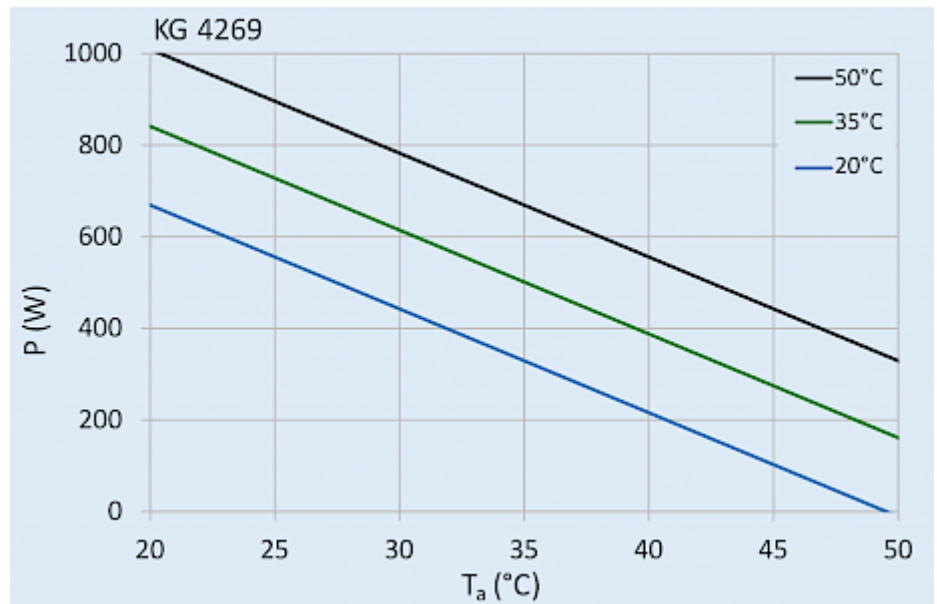

Grafico delle prestazioni: