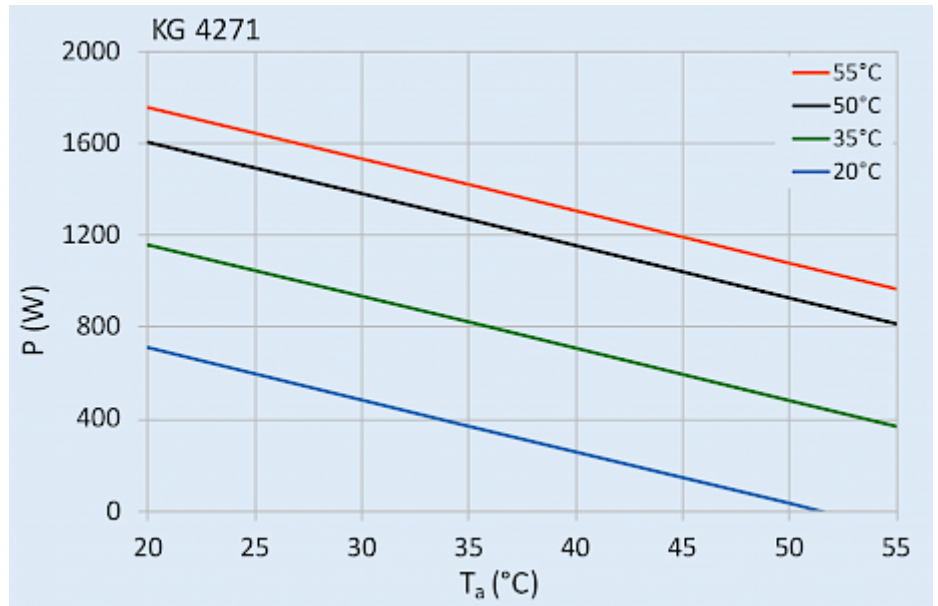

## Dati tecnici

<b>Capacità di raffreddamento A35A35 (EN14511-3):</b>	820 W @ 50 Hz 885 W @ 60 Hz
<b>Capacità di raffreddamento A35A50 (EN14511-3):</b>	480 W @ 50 Hz 530 W @ 60 Hz
<b>Compressore:</b>	Pistone rotante
<b>Refrigerante:</b>	R 513A / 630
<b>Carica di refrigerante:</b>	333 g / 11.7 oz
<b>Alta / bassa pressione:</b>	28 / 14 bar 406 / 203 psig
<b>Portata d'aria (sistema / senza ostacoli):</b>	Circuito aria esterno: 320 / 650 m <sup>3</sup> /h Circuito aria interno: 290 / 550 m <sup>3</sup> /h
<b>Intervallo operativo di temperatura:</b>	10°C - 55°C
<b>Montaggio:</b>	Montaggio a parete / semi incasso
<b>Dimensione A x B x C (D+E):</b>	980 x 395 x 145 (25+120) mm
<b>Peso:</b>	34 kg
<b>Dimensioni dell'apertura:</b>	961 x 376 mm
<b>Tensione / frequenza:</b>	120 V ~ 50/60 Hz
<b>UL Tensione / frequenza:</b>	120 V ~ 60 Hz
<b>Corrente A35A35:</b>	7.0 A @ 60 Hz
<b>Corrente di avviamento:</b>	37 A
<b>Corrente massima:</b>	8.2 A
<b>Potenza nominale A35A35:</b>	800 W @ 60 Hz
<b>Massima energia:</b>	950 W
<b>Fusibile:</b>	16 A (T)
<b>Max. Ampacità del circuito:</b>	15 A
<b>Corrente nominale di cortocircuito:</b>	5 kA
<b>Compressore a corrente nominale:</b>	37 A
<b>Ventilatori di corrente a pieno carico:</b>	8.7 A
<b>Connessione:</b>	Morsetti di collegamento

click image to enlarge

**Flusso d'aria:**

click image to enlarge

**Dimensioni dell'apertura:**

click image to enlarge