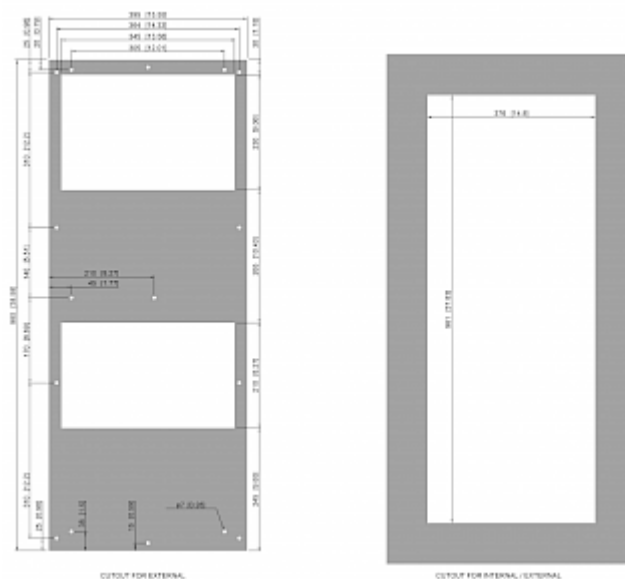

## Dati tecnici

<b>Capacità di raffreddamento A35A35 (EN14511-3):</b>	820 W @ 50 Hz 885 W @ 60 Hz
<b>Capacità di raffreddamento A35A50 (EN14511-3):</b>	480 W @ 50 Hz 530 W @ 60 Hz
<b>Compressore:</b>	Pistone rotante
<b>Refrigerante:</b>	R 513A / 630
<b>Carica di refrigerante:</b>	333 g / 11.7 oz
<b>Alta / bassa pressione:</b>	28 / 14 bar 406 / 203 psig
<b>Portata d'aria (sistema / senza ostacoli):</b>	Circuito aria esterno: 320 / 650 m <sup>3</sup> /h Circuito aria interno: 290 / 550 m <sup>3</sup> /h
<b>Intervallo operativo di temperatura:</b>	10°C - 55°C
<b>Montaggio:</b>	Montaggio a parete / semi incasso
<b>Dimensione A x B x C (D+E):</b>	980 x 395 x 145 (25+120) mm
<b>Peso:</b>	34 kg
<b>Dimensioni dell'apertura:</b>	961 x 376 mm
<b>Tensione / frequenza:</b>	120 V ~ 50/60 Hz
<b>UL Tensione / frequenza:</b>	120 V ~ 60 Hz
<b>Corrente A35A35:</b>	7.0 A @ 60 Hz
<b>Corrente di avviamento:</b>	37 A
<b>Corrente massima:</b>	8.2 A
<b>Potenza nominale A35A35:</b>	800 W @ 60 Hz
<b>Massima energia:</b>	950 W
<b>Fusibile:</b>	16 A (T)
<b>Max. Ampacità del circuito:</b>	15 A
<b>Corrente nominale di cortocircuito:</b>	5 kA
<b>Compressore a corrente nominale:</b>	37 A
<b>Ventilatori di corrente a pieno carico:</b>	8.7 A
<b>Connessione:</b>	Morsetti di collegamento

Fare clic sulla grafica per scaricarla.

Altri disegni CAD possono essere trovati sotto [Download del prodotto](#).

> [Panoramica del gruppo di prodotti SLIMLINE - Condizionatori senza filtro](#)

**Grafico delle prestazioni:**

click image to enlarge

**Flusso d'aria:**

click image to enlarge

**Dimensioni dell'apertura:**

click image to enlarge

## Informazioni sull'ordine

<b>Verpackungsmaße</b>	1074.5 x 496 x 204 mm
<b>Bruttogewicht</b>	38.5 kg
<b>Zolltarifnummer</b>	84158200
<b>EAN Nummer</b>	5350604370951