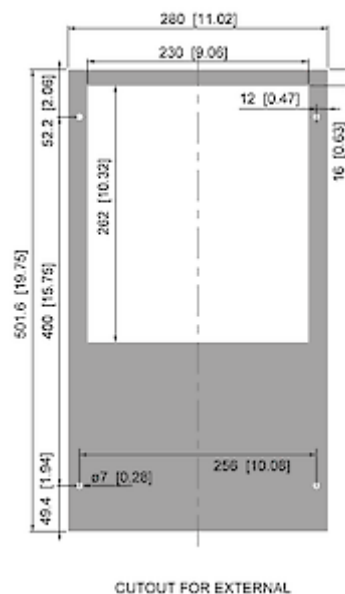

## Dati tecnici

<b>Capacità di raffreddamento A35A35 (EN14511-3):</b>	360 W
<b>Capacità di raffreddamento A35A50 (EN14511-3):</b>	220 W
<b>Compressore:</b>	Pistone alternativo
<b>Refrigerante:</b>	R134a / 1430
<b>Carica di refrigerante:</b>	79 g / 2.78 oz
<b>Alta / bassa pressione:</b>	25 / 6 bar 365 / 88 psig
<b>Portata d'aria (sistema / senza ostacoli):</b>	Circuito aria esterno: 90 / 250 m <sup>3</sup> /h Circuito aria interno: 115 / 136 m <sup>3</sup> /h
<b>Intervallo operativo di temperatura:</b>	10°C - 55°C
<b>Montaggio:</b>	Anbau
<b>Dimensione A x B x C (D+E):</b>	501.6 x 280 x 200 mm
<b>Peso:</b>	26 kg
<b>Dimensioni dell'apertura:</b>	480 x 240 mm
<b>Tensione / frequenza:</b>	120 V ~ 60 Hz
<b>UL Tensione / frequenza:</b>	115 V ~ 60 Hz
<b>Corrente A35A35:</b>	4.4 A
<b>Corrente di avviamento:</b>	12.5 A
<b>Corrente massima:</b>	5.4 A
<b>Potenza nominale A35A35:</b>	440 W
<b>Massima energia:</b>	550 W
<b>Fusibile:</b>	10 A (T)
<b>Corrente nominale di cortocircuito:</b>	5 kA
<b>Connessione:</b>	Morsetti di collegamento

Fare clic sulla grafica per scaricarla.

Altri disegni CAD possono essere trovati sotto [Download del prodotto](#).

> [Panoramica del gruppo di prodotti COMPACT INDOOR - affidabile ed economico](#)

**Grafico delle prestazioni:**

click image to enlarge

**Flusso d'aria:**

click image to enlarge

**Dimensioni dell'apertura:**

click image to enlarge

## Informazioni sull'ordine

<b>Con la copertura in acciaio inox art. Nr.</b>	4304102
<b>Dimensioni scatola</b>	535 x 323 x 225 mm
<b>Peso lordo</b>	27 kg
<b>Tariffa doganale Taric</b>	84158200