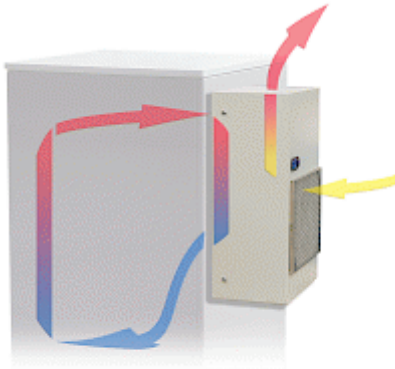

Flusso d'aria: