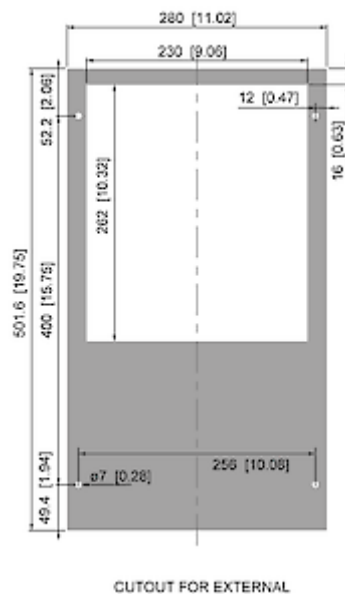

## Dati tecnici

<b>Capacità di raffreddamento A35A35 (EN14511-3):</b>	360 W
<b>Capacità di raffreddamento A35A50 (EN14511-3):</b>	220 W
<b>Compressore:</b>	Pistone alternativo
<b>Refrigerante:</b>	R134a / 1430
<b>Carica di refrigerante:</b>	79 g / 2.78 oz
<b>Alta / bassa pressione:</b>	25 / 6 bar 365 / 88 psig
<b>Intervallo operativo di temperatura:</b>	10°C - 55°C
<b>Portata d'aria (sistema / senza ostacoli):</b>	Circuito aria esterno: 90 / 250 m <sup>3</sup> /h Circuito aria interno: 115 / 136 m <sup>3</sup> /h
<b>Montaggio:</b>	Anbau
<b>Dimensione A x B x C (D+E):</b>	501.6 x 280 x 200 mm
<b>Peso:</b>	26 kg
<b>Ritaglia le dimensioni:</b>	480 x 240 mm
<b>Tensione / frequenza:</b>	120 V ~ 60 Hz
<b>UL Tensione / frequenza:</b>	115 V ~ 60 Hz
<b>Corrente A35A35:</b>	4.4 A
<b>Corrente di avviamento:</b>	12.5 A
<b>Corrente massima:</b>	5.4 A
<b>Potenza nominale A35A35:</b>	440 W
<b>Massima energia:</b>	550 W
<b>Fusibile:</b>	10 A (T)
<b>Corrente nominale di cortocircuito:</b>	5 kA
<b>Connessione:</b>	Morsetti di collegamento

Fare clic sulla grafica per scaricarla.

Altri disegni CAD possono essere trovati sotto [Download del prodotto](#).

> [Panoramica del gruppo di prodotti COMPACT INDOOR - affidabile ed economico](#)

**Grafico delle prestazioni:**

click image to enlarge

**Flusso d'aria:**

click image to enlarge

**Dimensioni dima foratura:**

click image to enlarge

## Informazioni sull'ordine

<b>Con la copertura in acciaio inox art. Nr.</b>	4304102
<b>Dimensioni scatola</b>	535 x 323 x 225 mm
<b>Peso lordo</b>	27 kg
<b>Tariffa doganale Taric</b>	84158200