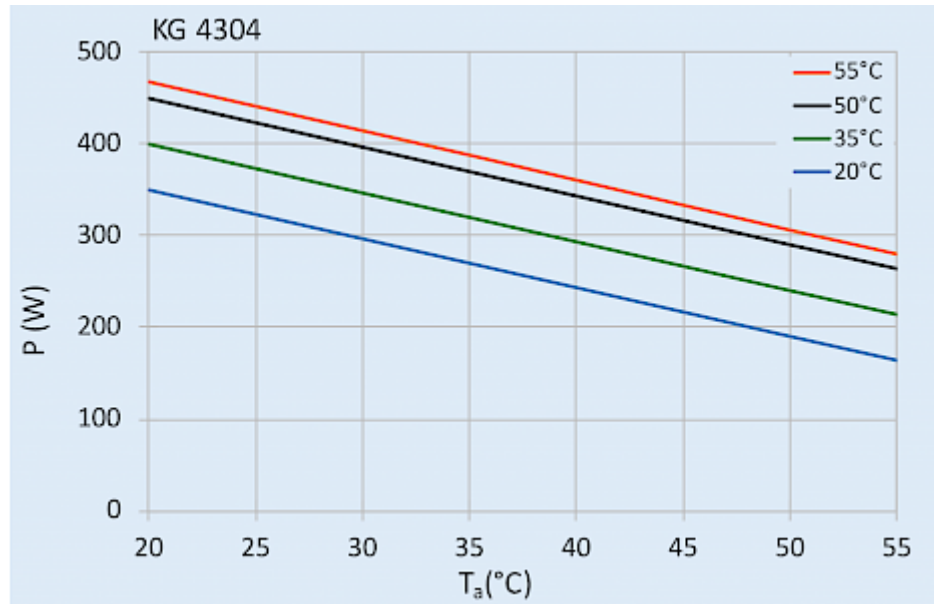

## Dati tecnici

<b>Capacità di raffreddamento A35A35 (EN14511-3):</b>	360 W
<b>Capacità di raffreddamento A35A50 (EN14511-3):</b>	220 W
<b>Compressore:</b>	Pistone alternativo
<b>Refrigerante:</b>	R134a / 1430
<b>Carica di refrigerante:</b>	79 g / 2.78 oz
<b>Alta / bassa pressione:</b>	25 / 6 bar 365 / 88 psig
<b>Portata d'aria (sistema / senza ostacoli):</b>	Circuito aria esterno: 90 / 250 m <sup>3</sup> /h Circuito aria interno: 115 / 136 m <sup>3</sup> /h
<b>Intervallo operativo di temperatura:</b>	10°C - 55°C
<b>Montaggio:</b>	Anbau
<b>Dimensione A x B x C (D+E):</b>	501.6 x 280 x 200 mm
<b>Peso:</b>	26 kg
<b>Dimensioni dell'apertura:</b>	480 x 240 mm
<b>Tensione / frequenza:</b>	120 V ~ 60 Hz
<b>UL Tensione / frequenza:</b>	115 V ~ 60 Hz
<b>Corrente A35A35:</b>	4.4 A
<b>Corrente di avviamento:</b>	12.5 A
<b>Corrente massima:</b>	5.4 A
<b>Potenza nominale A35A35:</b>	440 W
<b>Massima energia:</b>	550 W
<b>Fusibile:</b>	10 A (T)
<b>Corrente nominale di cortocircuito:</b>	5 kA
<b>Connessione:</b>	Morsetti di collegamento

click image to enlarge

**Flusso d'aria:**

click image to enlarge

**Dimensioni dell'apertura:**

click image to enlarge