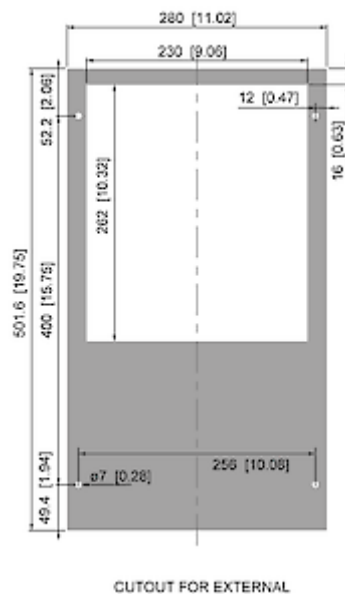

## Dati tecnici

<b>Capacità di raffreddamento A35A35 (EN14511-3):</b>	360 W
<b>Capacità di raffreddamento A35A50 (EN14511-3):</b>	220 W
<b>Compressore:</b>	Pistone alternativo
<b>Refrigerante / GWP:</b>	R134a / 1430
<b>Carica di refrigerante:</b>	79 g / 2.78 oz
<b>Alta / bassa pressione:</b>	25 / 6 bar 365 / 88 psig
<b>Intervallo operativo di temperatura:</b>	10°C - 55°C
<b>Portata d'aria (sistema / senza ostacoli):</b>	Circuito aria esterno: 90 / 250 m <sup>3</sup> /h Circuito aria interno: 115 / 136 m <sup>3</sup> /h
<b>Montaggio:</b>	Anbau
<b>Dimensione A x B x C (D+E):</b>	501.6 x 280 x 200 mm
<b>Peso:</b>	26 kg
<b>Ritaglia le dimensioni:</b>	480 x 240 mm
<b>Tensione / frequenza:</b>	120 V ~ 60 Hz
<b>UL Tensione / frequenza:</b>	115 V ~ 60 Hz
<b>Corrente A35A35:</b>	4.4 A
<b>Corrente di avviamento:</b>	12.5 A
<b>Corrente massima:</b>	5.4 A
<b>Potenza nominale A35A35:</b>	440 W
<b>Massima energia:</b>	550 W
<b>Fusibile:</b>	10 A (T)
<b>Corrente nominale di cortocircuito:</b>	5 kA
<b>Connessione:</b>	Morsetti di collegamento

Fare clic sulla grafica per scaricarla.

Altri disegni CAD possono essere trovati sotto [Download del prodotto](#).

> [Panoramica del gruppo di prodotti COMPACT INDOOR - affidabile ed economico](#)

**Grafico delle prestazioni:**

click image to enlarge

**Flusso d'aria:**

click image to enlarge

**Dimensioni dima foratura:**

click image to enlarge

## Informazioni sull'ordine

<b>Con la copertura in acciaio inox art. Nr.</b>	4304102
<b>Dimensioni scatola</b>	535 x 323 x 225 mm
<b>Peso lordo</b>	27 kg
<b>Tariffa doganale Taric</b>	84158200