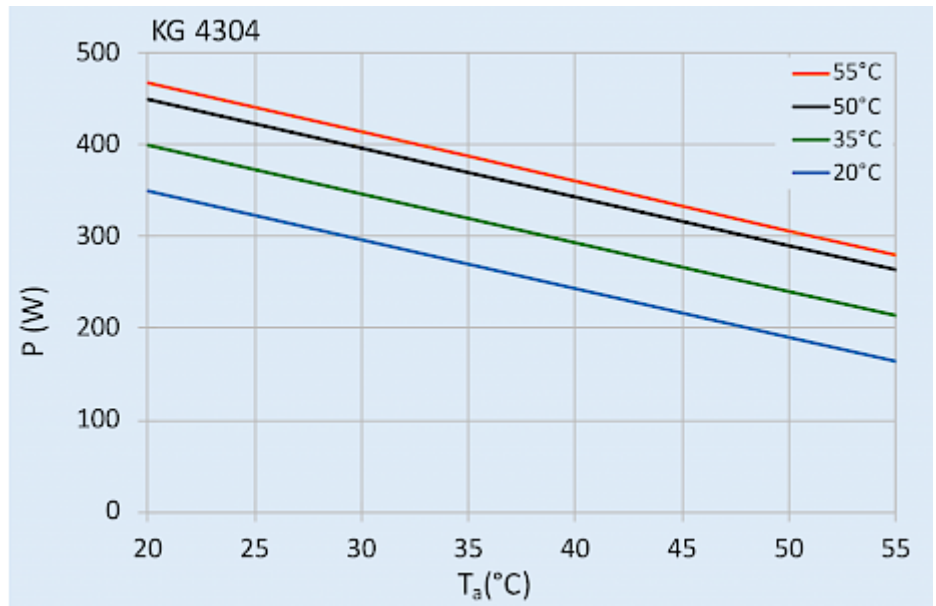

Grafico delle prestazioni: