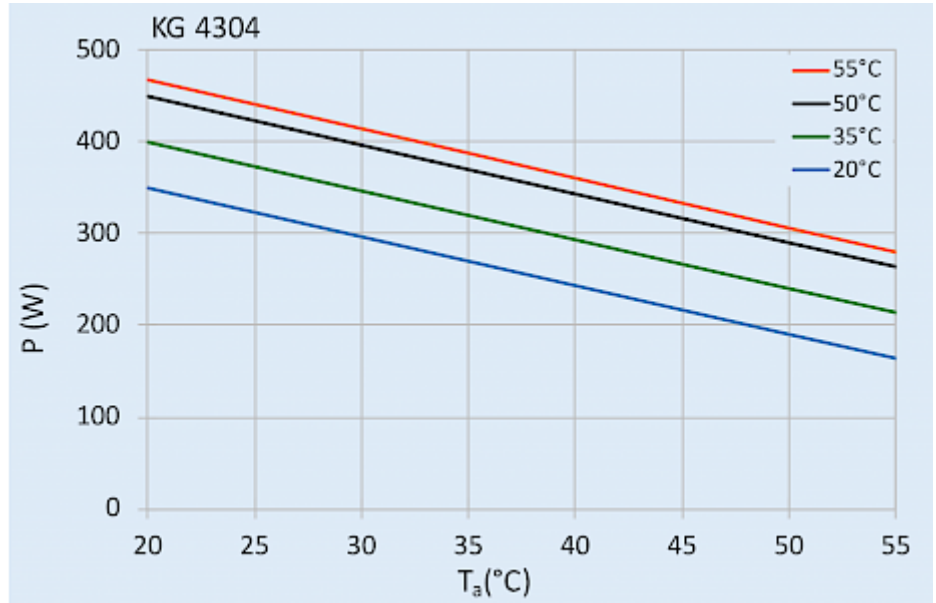

Grafico delle prestazioni: