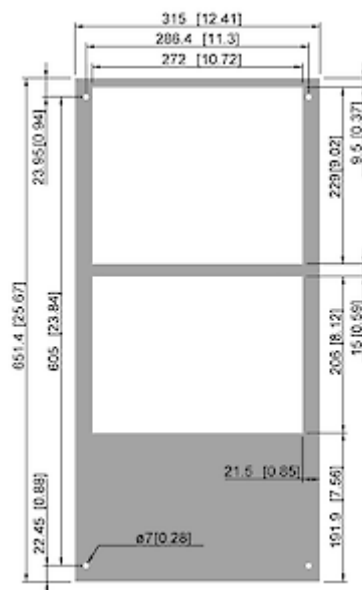

## Dati tecnici

<b>Capacità di raffreddamento A35A35 (EN14511-3):</b>	880 W
<b>Capacità di raffreddamento A35A50 (EN14511-3):</b>	660 W
<b>Compressore:</b>	Pistone alternativo
<b>Refrigerante:</b>	R513A / 630
<b>Carica di refrigerante:</b>	194 g / 6.84 oz
<b>Alta / bassa pressione:</b>	29.5 / 6 bar 425 / 88 psig
<b>Portata d'aria (sistema / senza ostacoli):</b>	Circuito aria esterno: 435 / 550 m <sup>3</sup> /h Circuito aria interno: 200 / 250 m <sup>3</sup> /h
<b>Intervallo operativo di temperatura:</b>	10°C - 55°C
<b>Montaggio:</b>	Montaggio a parete
<b>Dimensione A x B x C (D+E):</b>	651.4 x 315 x 260 mm
<b>Peso:</b>	36 kg
<b>Dimensioni dell'apertura:</b>	635 x 275 mm
<b>Tensione / frequenza:</b>	120 V ~ 60 Hz
<b>UL Tensione / frequenza:</b>	115 V ~ 60 Hz
<b>Corrente A35A35:</b>	7.6 A
<b>Corrente di avviamento:</b>	30 A
<b>Corrente massima:</b>	9.1 A
<b>Potenza nominale A35A35:</b>	750 W
<b>Massima energia:</b>	970 W
<b>Fusibile:</b>	16 A (T)
<b>Corrente nominale di cortocircuito:</b>	5 kA
<b>Connessione:</b>	Anschlussklemmen

Fare clic sulla grafica per scaricarla.

Altri disegni CAD possono essere trovati sotto [Download del prodotto](#).

> [Panoramica del gruppo di prodotti COMPACT INDOOR - affidabile ed economico](#)

**Grafico delle prestazioni:**

click image to enlarge

**Flusso d'aria:**

click image to enlarge

**Dimensioni dell'apertura:**

click image to enlarge

## Informazioni sull'ordine

<b>Con la copertura in acciaio inox art. Nr.</b>	4309102
<b>Con l'evaporatore di condensa integrato art. Nr.</b>	43091101
<b>Dimensioni scatola</b>	685 x 353 x 295 mm
<b>Peso lordo</b>	37.5 kg
<b>Tariffa doganale Taric</b>	84158200