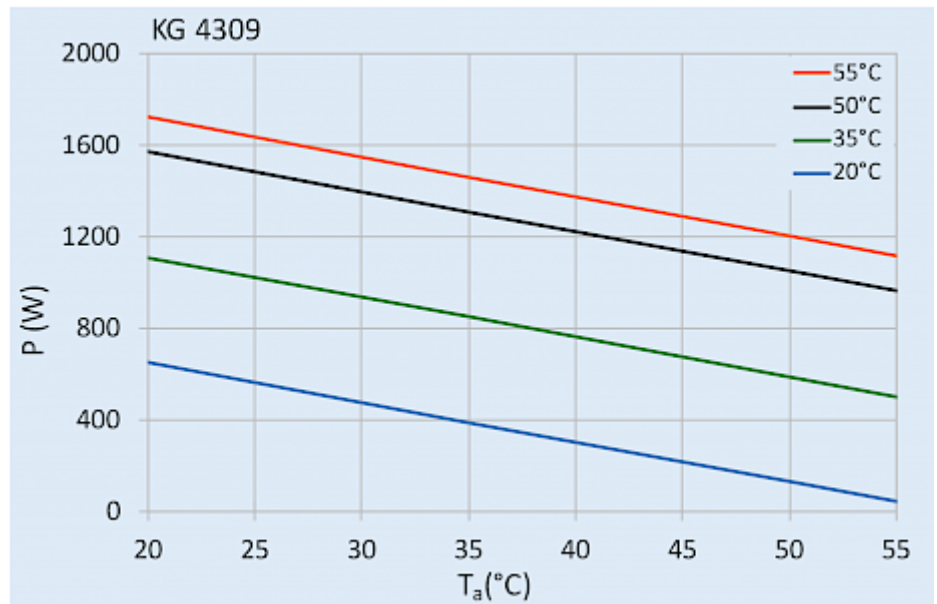

## Dati tecnici

<b>Capacità di raffreddamento A35A35 (EN14511-3):</b>	880 W
<b>Capacità di raffreddamento A35A50 (EN14511-3):</b>	660 W
<b>Compressore:</b>	Pistone alternativo
<b>Refrigerante:</b>	R513A / 630
<b>Carica di refrigerante:</b>	194 g / 6.84 oz
<b>Alta / bassa pressione:</b>	29.5 / 6 bar 425 / 88 psig
<b>Portata d'aria (sistema / senza ostacoli):</b>	Circuito aria esterno: 435 / 550 m <sup>3</sup> /h Circuito aria interno: 200 / 250 m <sup>3</sup> /h
<b>Intervallo operativo di temperatura:</b>	10°C - 55°C
<b>Montaggio:</b>	Montaggio a parete
<b>Dimensione A x B x C (D+E):</b>	651.4 x 315 x 260 mm
<b>Peso:</b>	36 kg
<b>Dimensioni dell'apertura:</b>	635 x 275 mm
<b>Tensione / frequenza:</b>	120 V ~ 60 Hz
<b>UL Tensione / frequenza:</b>	115 V ~ 60 Hz
<b>Corrente A35A35:</b>	7.6 A
<b>Corrente di avviamento:</b>	30 A
<b>Corrente massima:</b>	9.1 A
<b>Potenza nominale A35A35:</b>	750 W
<b>Massima energia:</b>	970 W
<b>Fusibile:</b>	16 A (T)
<b>Corrente nominale di cortocircuito:</b>	5 kA
<b>Connessione:</b>	Anschlussklemmen