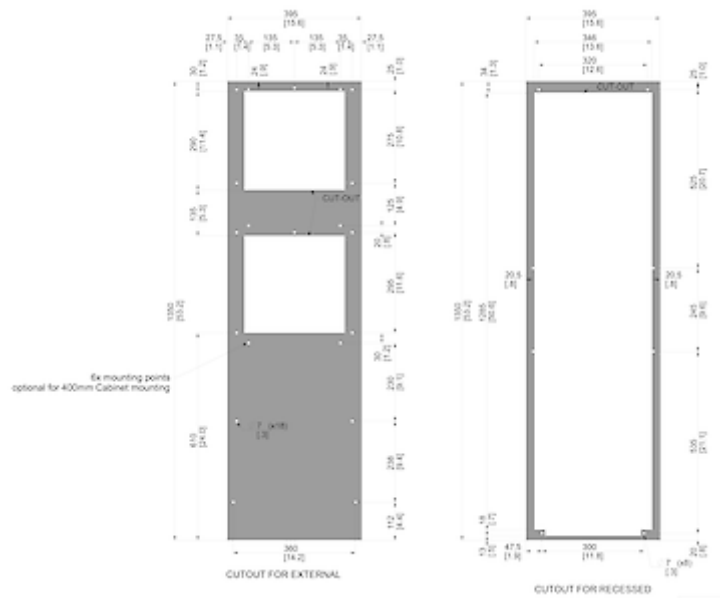

Accessori:

Kit di protezione dalle vibrazioni 2

Condotto uscita aria fredda 8515/20/25

Filtro in alluminio lavabile 8515/20/25

Dati tecnici

Capacità di raffreddamento A35A35 (EN14511-3):	2.0 kW @ 50 Hz 2.0 kW @ 60 Hz
Capacità di raffreddamento A35A50 (EN14511-3):	1.7 kW @ 50 Hz 1.75 kW @ 60 Hz
EER A35A35:	2.0
Compressore:	Pistone rotante
Refrigerante:	R134a / 1430
Carica di refrigerante:	410 g / 14.5 oz
Alta / bassa pressione:	30 / 6 bar 435 / 88 psi
Intervallo operativo di temperatura:	10°C - 60°C
Intervallo di temperatura UL:	10°C - 60°C
Portata d'aria (sistema / senza ostacoli):	Circuito aria esterno: 680 / 1200 m ³ /h Circuito aria interno: 500 / 850 m ³ /h
Montaggio:	montaggio a parete / semi incasso
Dimensione A x B x C (D+E):	1,350 x 395 x 210 (55+155) mm
Peso:	48.7 kg
Tensione / frequenza:	380-415 V 50 Hz 3~ 400-460 V 60 Hz 3~
UL Tensione / frequenza:	460 V / 60Hz 3~
Corrente A35A35:	1.9 A @ 50 Hz 2.0 A @ 60 Hz
Corrente di avviamento:	8 A
Corrente massima:	2.9 A
Potenza nominale A35A35:	0.97 kW @ 50 Hz 1.25 kW @ 60 Hz
Massima energia:	1.75 kW
Fusibile:	15 A (T)
Max. Ampacità del circuito:	15 A
Corrente nominale di cortocircuito:	5 kA

Compressore a corrente nominale:	1.3 A
Ventilatori di corrente a pieno carico:	1.3 A
Connessione:	Morsetto 5 poli per segnali Morsetto 4 poli per alimentazione Morsetto 3 poli per RS 485

Fare clic sulla grafica per scaricarla.
 Altri disegni CAD possono essere trovati sotto [Download del prodotto](#).
 > [Panoramica del gruppo di prodotti SLIMLINE PRO - con un nuovo design industriale](#)

Grafico delle prestazioni:

click image to enlarge

Dimensioni dima foratura:

click image to enlarge

Informazioni sull'ordine

Dimensioni scatola	1042 x 405 x 242 mm
Peso lordo	54 Kg
Tariffa doganale Taric	84158200