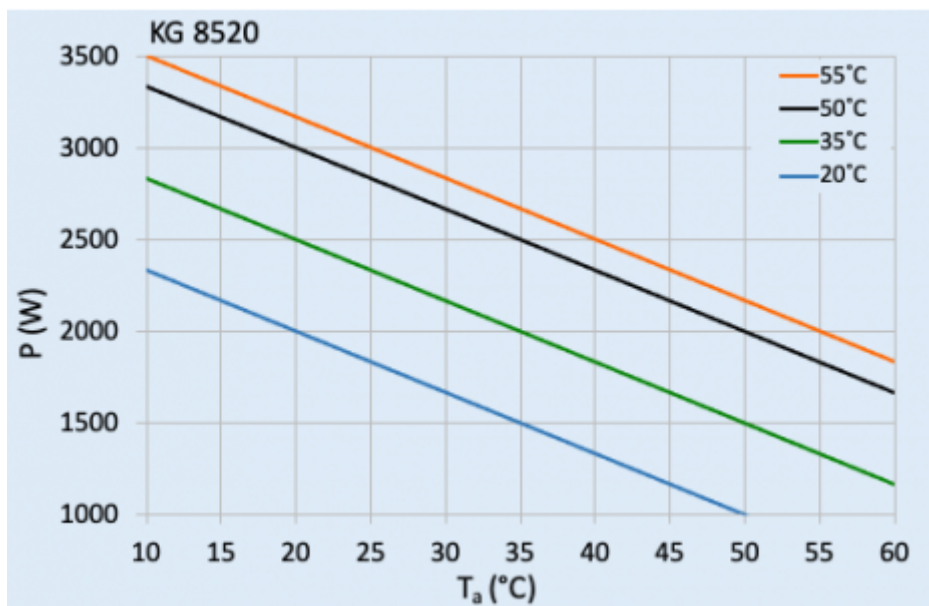

Grafico delle prestazioni: