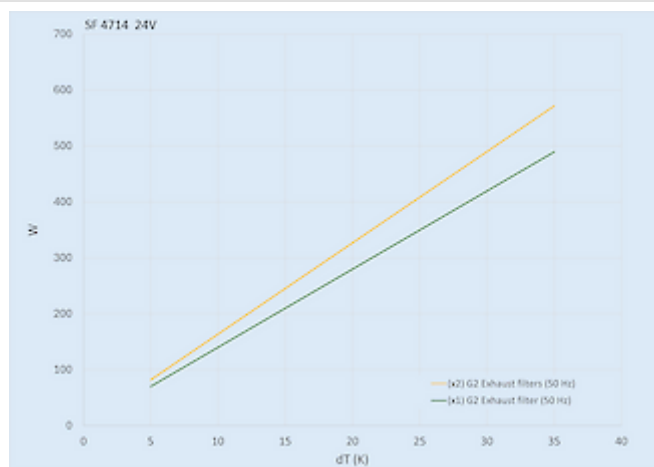

Accessori:

Coperture di protezioni FC 4000 100

Coperture di protezioni FC 4000 100 FDA

Dati tecnici

Flusso aria senza impedimenti IP 54:	59 m ³ /hr
Flusso d'aria con filtro di scarico IP 54:	42 m ³ /hr
Intervallo operativo di temperatura:	-10°C - 60°C
Intervallo di temperatura di conservazione:	-40°C - 70°C
Montaggio:	Montaggio a parete
Dimensione A x B x C (D+E):	147.5 x 147.5 x 82.6 (11.6+71) mm
Peso:	0.6 kg
Dimensioni dell'apertura:	124 x 124 mm
Tensione / frequenza:	24 V DC
Corrente nominale:	0.21 A
Potenza:	5 W
Livello di rumore:	44.5 dB(A)
Fusibile:	1 A (T)
Connesione:	Molla a ganascia

Flusso d'aria:

click image to enlarge

Capacità di raffreddamento:

click image to enlarge

Dimensioni dell'apertura:

click image to enlarge

Informazioni sull'ordine

Numero di ordine	IP classe	Tipo UL	RAL colore	Direzione aria ¹⁾	Flusso d'aria (m ³ /h) ²⁾	Flusso d'aria con filtro di scarico (m ³ /h)
4714322201	54	12 / 3R	RAL 7035	B	59 m ³ /hr	42 m ³ /hr
4714322203	54	12 / 3R	RAL 9005	B	59 m ³ /hr	42 m ³ /hr
4714323201	55	12 / 3R	RAL 7035	B	39 m ³ /hr	28 m ³ /hr
4714323203	55	12 / 3R	RAL 9005	B	39 m ³ /hr	28 m ³ /hr
471432R2201	54	12 / 3R	RAL 7035	S	56 m ³ /hr	N/A
471432R2203	54	12 / 3R	RAL 9005	S	56 m ³ /hr	N/A
471432R3201	55	12 / 3R	RAL 7035	S	47 m ³ /hr	N/A
471432R3203	55	12 / 3R	RAL 9005	S	47 m ³ /hr	N/A