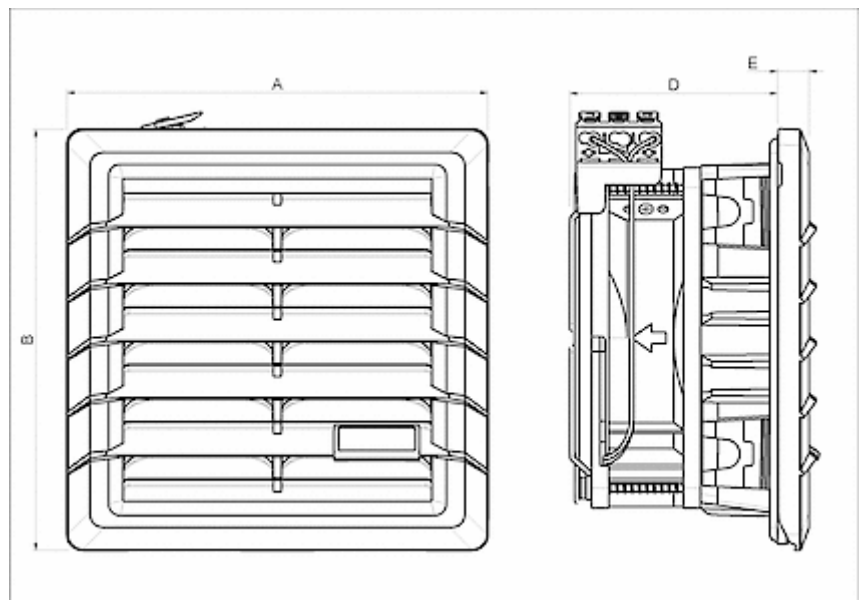

Accessori:

[Coperture di protezioni FC 4000 100](#)

[Coperture di protezioni FC 4000 100 FDA](#)

Dati tecnici

Flusso aria senza impedimenti IP 54:	59 m ³ /hr
Flusso d'aria con filtro di scarico IP 54:	42 m ³ /hr
Intervallo operativo di temperatura:	-10°C - 60°C
Intervallo di temperatura di conservazione:	-40°C - 70°C
Montaggio:	Montaggio a parete
Dimensione A x B x C (D+E):	147.5 x 147.5 x 82.6 (11.6+71) mm
Peso:	0.6 kg
Dimensioni dell'apertura:	124 x 124 mm
Tensione / frequenza:	24 V DC
Corrente nominale:	0.21 A
Potenza:	5 W
Livello di rumore:	44.5 dB(A)
Fusibile:	1 A (T)
Connessione:	Molla a ganascia

Flusso d'aria:

click image to enlarge

Capacità di raffreddamento:

click image to enlarge

Dimensioni dell'apertura:

click image to enlarge

Informazioni sull'ordine

Numero di ordine	IP classe	Tipo UL	RAL colore	Direzione aria ¹⁾	Flusso d'aria (m ³ /h) ²⁾	Flusso d'aria con filtro di scarico (m ³ /h)
4714322201	54	12 / 3R	RAL 7035	B	59 m ³ /hr	42 m ³ /hr
4714322203	54	12 / 3R	RAL 9005	B	59 m ³ /hr	42 m ³ /hr
4714323201	55	12 / 3R	RAL 7035	B	39 m ³ /hr	28 m ³ /hr
4714323203	55	12 / 3R	RAL 9005	B	39 m ³ /hr	28 m ³ /hr
471432R2201	54	12 / 3R	RAL 7035	S	56 m ³ /hr	N/A
471432R2203	54	12 / 3R	RAL 9005	S	56 m ³ /hr	N/A
471432R3201	55	12 / 3R	RAL 7035	S	47 m ³ /hr	N/A
471432R3203	55	12 / 3R	RAL 9005	S	47 m ³ /hr	N/A