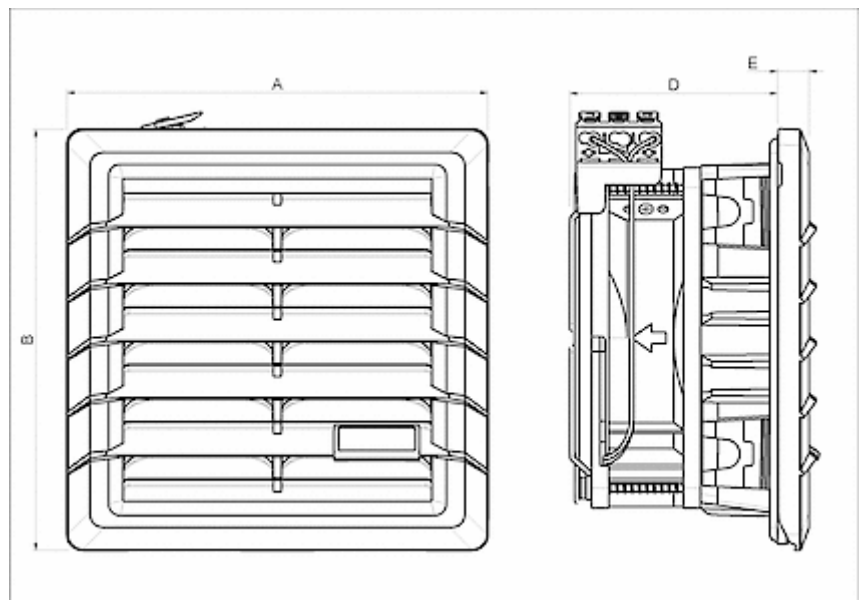

Accessori:

Coperture di protezioni FC 4000 100

Coperture di protezioni FC 4000 100 FDA

Dati tecnici

Flusso aria senza impedimenti IP 54:	59 m ³ /hr
Flusso d'aria con filtro di scarico IP 54:	42 m ³ /hr
Intervallo operativo di temperatura:	-10°C - 60°C
Intervallo di temperatura di conservazione:	-40°C - 70°C
Montaggio:	Montaggio a parete
Dimensione A x B x C (D+E):	147.5 x 147.5 x 82.6 (11.6+71) mm
Peso:	0.6 kg
Dimensioni dell'apertura:	124 x 124 mm
Tensione / frequenza:	24 V DC
Corrente nominale:	0.21 A
Potenza:	5 W
Livello di rumore:	44.5 dB(A)
Fusibile:	1 A (T)
Connesione:	Molla a ganascia

Flusso d'aria:

click image to enlarge

Capacità di raffreddamento:

click image to enlarge

Dimensioni dell'apertura:

click image to enlarge

Informazioni sull'ordine

Numero di ordine	IP classe	Tipo UL	RAL colore	Direzione aria ¹⁾	Flusso d'aria (m ³ /h) ²⁾	Flusso d'aria con filtro di scarico (m ³ /h)
4714322201	54	12 / 3R	RAL 7035	B	59 m ³ /hr	42 m ³ /hr
4714322203	54	12 / 3R	RAL 9005	B	59 m ³ /hr	42 m ³ /hr
4714323201	55	12 / 3R	RAL 7035	B	39 m ³ /hr	28 m ³ /hr
4714323203	55	12 / 3R	RAL 9005	B	39 m ³ /hr	28 m ³ /hr
471432R2201	54	12 / 3R	RAL 7035	S	56 m ³ /hr	N/A
471432R2203	54	12 / 3R	RAL 9005	S	56 m ³ /hr	N/A
471432R3201	55	12 / 3R	RAL 7035	S	47 m ³ /hr	N/A
471432R3203	55	12 / 3R	RAL 9005	S	47 m ³ /hr	N/A