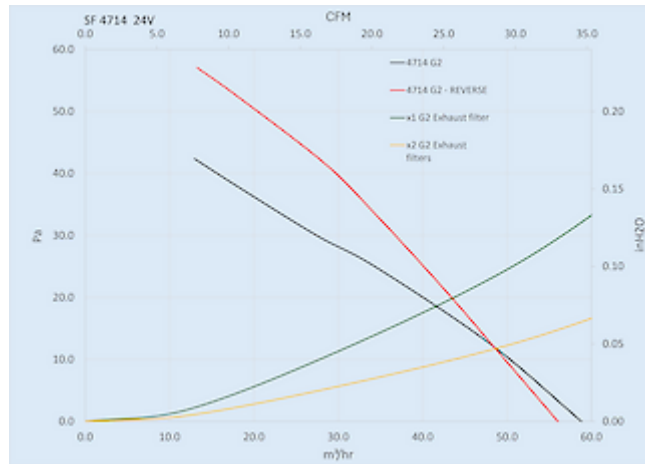

Flusso d'aria: