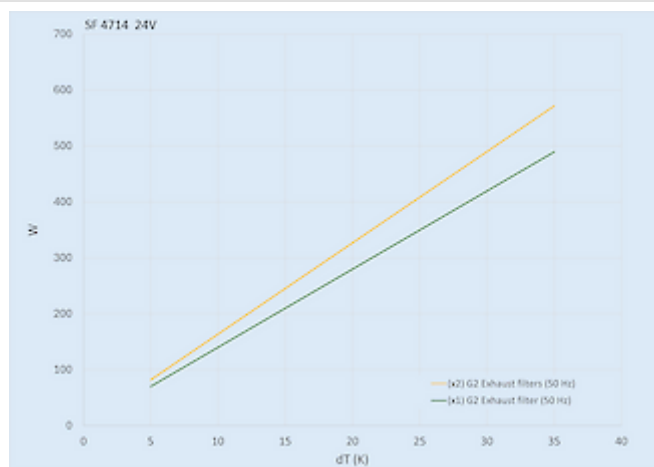

Accessori:

[Coperture di protezioni FC 4000 100](#)

[Coperture di protezioni FC 4000 100 FDA](#)

Dati tecnici

Flusso aria senza impedimenti IP 54:	59 m ³ /hr
Flusso d'aria con filtro di scarico IP 54:	42 m ³ /hr
Intervallo operativo di temperatura:	-10°C - 60°C
Intervallo di temperatura di conservazione:	-40°C - 70°C
Montaggio:	Montaggio a parete
Dimensione A x B x C (D+E):	147.5 x 147.5 x 82.6 (11.6+71) mm
Peso:	0.6 kg
Dimensioni dell'apertura:	124 x 124 mm
Tensione / frequenza:	24 V DC
Corrente nominale:	0.21 A
Potenza:	5 W
Livello di rumore:	44.5 dB(A)
Fusibile:	1 A (T)
Connessione:	Molla a ganascia

Flusso d'aria:

click image to enlarge

Capacità di raffreddamento:

click image to enlarge

Dimensioni dell'apertura:

click image to enlarge

Informazioni sull'ordine

Numero di ordine	IP classe	Tipo UL	RAL colore	Direzione aria ¹⁾	Flusso d'aria (m ³ /h) ²⁾	Flusso d'aria con filtro di scarico (m ³ /h)
4714322201	54	12 / 3R	RAL 7035	B	59 m ³ /hr	42 m ³ /hr
4714322203	54	12 / 3R	RAL 9005	B	59 m ³ /hr	42 m ³ /hr
4714323201	55	12 / 3R	RAL 7035	B	39 m ³ /hr	28 m ³ /hr
4714323203	55	12 / 3R	RAL 9005	B	39 m ³ /hr	28 m ³ /hr
471432R2201	54	12 / 3R	RAL 7035	S	56 m ³ /hr	N/A
471432R2203	54	12 / 3R	RAL 9005	S	56 m ³ /hr	N/A
471432R3201	55	12 / 3R	RAL 7035	S	47 m ³ /hr	N/A
471432R3203	55	12 / 3R	RAL 9005	S	47 m ³ /hr	N/A