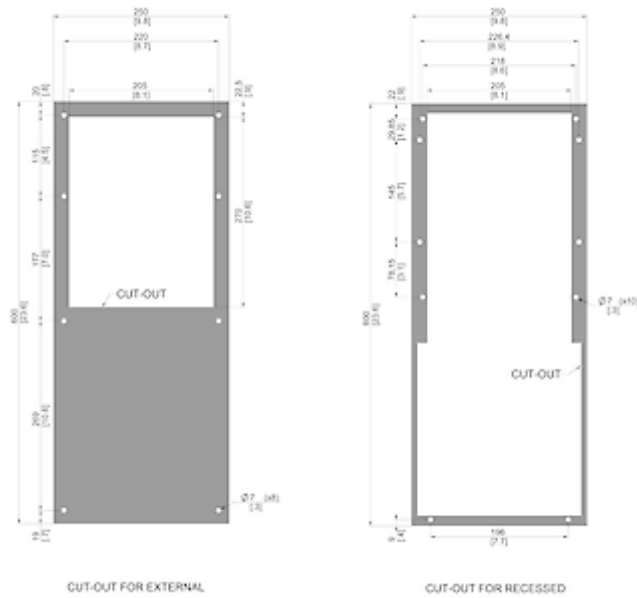

Accessori:

Condotto uscita aria fredda 8503/06

Filtro in alluminio lavabile 8503/06

Trasformatore esterno 400/460 V 2~

Dati tecnici

Capacità di raffreddamento A35A35 (EN14511-3):	670 W @ 50 Hz 680 W @ 60 Hz
Capacità di raffreddamento A35A50 (EN14511-3):	435 W @ 50 Hz 450 W @ 60 Hz
EER A35A35:	1.55
Compressore:	Pistone rotante
Refrigerante / GWP:	R134a / 1430
Carica di refrigerante:	117 g / 3.46 oz.
Alta / bassa pressione:	28 / 6 bar 406 / 88 psi
Intervallo operativo di temperatura:	10°C - 60°C
Intervallo di temperatura UL:	10°C - 55°C
Portata d'aria (sistema / senza ostacoli):	Circuito aria esterno: 200 / 408 m ³ /h Circuito aria interno: 122 / 180 m ³ /h
Montaggio:	montaggio a parete / semi incasso
Dimensione A x B x C (D+E):	600 x 250 x 135 (45+90) mm
Peso:	14 kg
Tensione / frequenza:	230 V ~ 50/60 Hz
UL Tensione / frequenza:	230 V ~ 60 Hz
Corrente A35A35:	2 A @ 50 Hz 1.9 A @ 60 Hz
Corrente di avviamento:	6 A
Corrente massima:	2.7 A
Potenza nominale A35A35:	410 W @ 50 Hz 430 W @ 60 Hz
Massima energia:	620 W
Fusibile:	15 A (T)
Max. Ampacità del circuito:	15 A
Corrente nominale di cortocircuito:	5 kA
Compressore a corrente nominale:	1.6 A

Ventilatori di corrente a pieno carico:

0.2 A

Connessione:

Morsetto 5 poli per segnali
Morsetto 4 poli per alimentazione
Morsetto 3 poli per RS 485

Fare clic sulla grafica per scaricarla.

Altri disegni CAD possono essere trovati sotto [Download del prodotto](#).

> [Panoramica del gruppo di prodotti SLIMLINE PRO - con un nuovo design industriale](#)

Grafico delle prestazioni:

click image to enlarge

Dimensioni dima foratura:

click image to enlarge

Informazioni sull'ordine

Dimensioni scatola	692 x 285 x 192 mm
Peso lordo	16 Kg
Tariffa doganale Taric	84158200