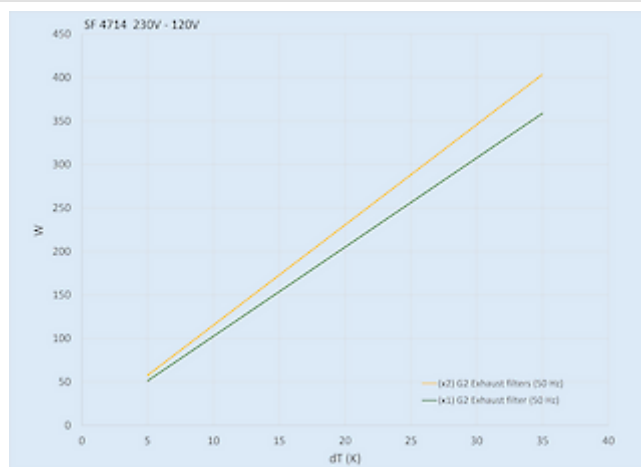

Dati tecnici

Flusso aria senza impedimenti IP 54:	52 / 60 m ³ /hr
Flusso d'aria con filtro di scarico IP 54:	31 / 34 m ³ /hr
Intervallo operativo di temperatura:	-40°C - 70°C
Intervallo di temperatura di conservazione:	-40°C - 70°C
Montaggio:	Montaggio a parete
Dimensione A x B x C (D+E):	147.5 x 147.5 x 82.6 (11.6+71) mm
Peso:	0.9 kg
Dimensioni dell'apertura:	124 x 124 mm
Tensione / frequenza:	230V ~ 50/60 Hz
Corrente nominale:	0.17 / 0.17 A
Potenza:	17 / 20 W
Livello di rumore:	46 dB(A)
Fusibile:	1 A (T)
Connesione:	Molla a ganascia

Flusso d'aria:

click image to enlarge

Capacità di raffreddamento:

click image to enlarge

Dimensioni dell'apertura:

click image to enlarge

Informazioni sull'ordine

Numero di ordine	IP classe	Tipo UL	RAL colore	Direzione aria ¹⁾	Flusso d'aria (m ³ /h) ²⁾	Flusso d'aria con filtro di scarico (m ³ /h)
4714022201	54	12 / 3R	RAL 7035	B	44 / 47 m ³ /hr	31 / 34 m ³ /hr
4714022203	54	12 / 3R	RAL 9005	B	44 / 47 m ³ /hr	31 / 34 m ³ /hr
4714023201	55	12 / 3R	RAL 7035	B	30 / 36 m ³ /hr	23 / 27 m ³ /hr
4714023203	55	12 / 3R	RAL 9005	B	30 / 36 m ³ /hr	23 / 27 m ³ /hr
471402R2201	54	12 / 3R	RAL 7035	S	46 / 51 m ³ /hr	N/A
471402R2203	54	12 / 3R	RAL 9005	S	46 / 51 m ³ /hr	N/A
471402R3201	55	12 / 3R	RAL 7035	S	41 / 44 m ³ /hr	N/A
471402R3203	55	12 / 3R	RAL 9005	S	41 / 44 m ³ /hr	N/A