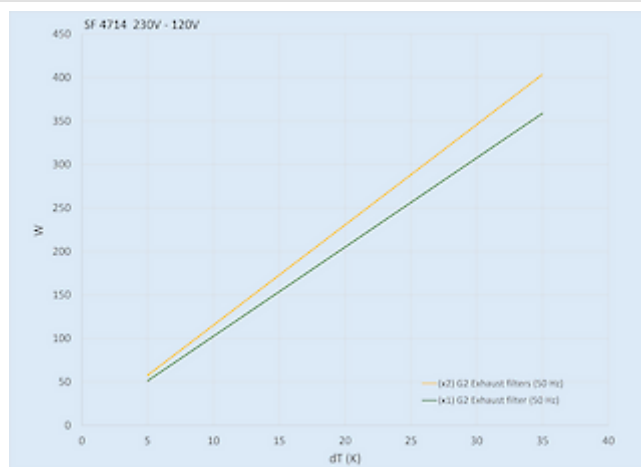

Dati tecnici

Flusso aria senza impedimenti IP 54:	52 / 60 m ³ /hr
Flusso d'aria con filtro di scarico IP 54:	31 / 34 m ³ /hr
Intervallo operativo di temperatura:	-40°C - 70°C
Intervallo di temperatura di conservazione:	-40°C - 70°C
Montaggio:	Montaggio a parete
Dimensione A x B x C (D+E):	147.5 x 147.5 x 82.6 (11.6+71) mm
Peso:	0.9 kg
Dimensioni dell'apertura:	124 x 124 mm
Tensione / frequenza:	230V ~ 50/60 Hz
Corrente nominale:	0.17 / 0.17 A
Potenza:	17 / 20 W
Livello di rumore:	46 dB(A)
Fusibile:	1 A (T)
Connessione:	Molla a ganascia

Flusso d'aria:

click image to enlarge

Capacità di raffreddamento:

click image to enlarge

Dimensioni dell'apertura:

click image to enlarge

Informazioni sull'ordine

Numero di ordine	IP classe	Tipo UL	RAL colore	Direzione aria ¹⁾	Flusso d'aria (m ³ /h) ²⁾	Flusso d'aria con filtro di scarico (m ³ /h)
4714022201	54	12 / 3R	RAL 7035	B	44 / 47 m ³ /hr	31 / 34 m ³ /hr
4714022203	54	12 / 3R	RAL 9005	B	44 / 47 m ³ /hr	31 / 34 m ³ /hr
4714023201	55	12 / 3R	RAL 7035	B	30 / 36 m ³ /hr	23 / 27 m ³ /hr
4714023203	55	12 / 3R	RAL 9005	B	30 / 36 m ³ /hr	23 / 27 m ³ /hr
471402R2201	54	12 / 3R	RAL 7035	S	46 / 51 m ³ /hr	N/A
471402R2203	54	12 / 3R	RAL 9005	S	46 / 51 m ³ /hr	N/A
471402R3201	55	12 / 3R	RAL 7035	S	41 / 44 m ³ /hr	N/A
471402R3203	55	12 / 3R	RAL 9005	S	41 / 44 m ³ /hr	N/A