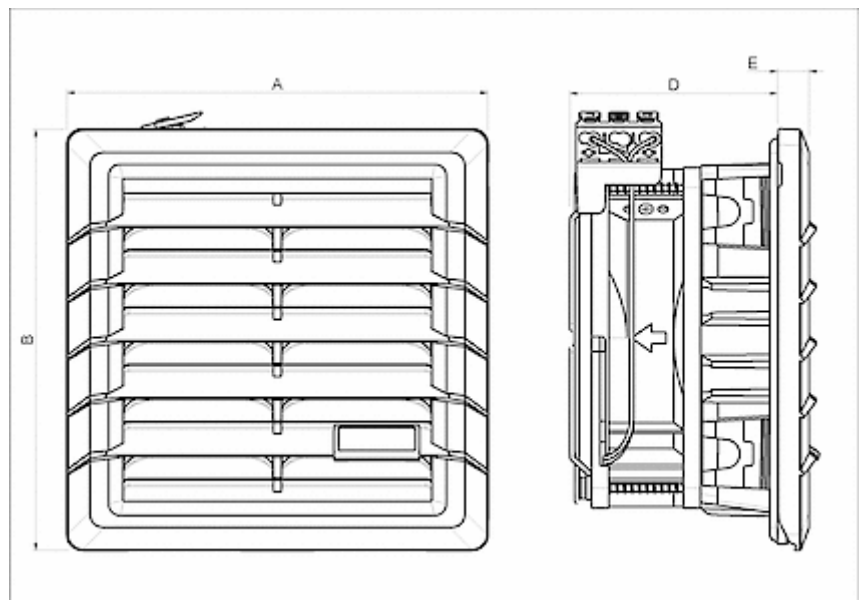

Dati tecnici

Flusso aria senza impedimenti IP 54:	52 / 60 m ³ /hr
Flusso d'aria con filtro di scarico IP 54:	31 / 34 m ³ /hr
Intervallo operativo di temperatura:	-40°C - 70°C
Intervallo di temperatura di conservazione:	-40°C - 70°C
Montaggio:	Montaggio a parete
Dimensione A x B x C (D+E):	147.5 x 147.5 x 82.6 (11.6+71) mm
Peso:	0.9 kg
Dimensioni dell'apertura:	124 x 124 mm
Tensione / frequenza:	230V ~ 50/60 Hz
Corrente nominale:	0.17 / 0.17 A
Potenza:	17 / 20 W
Livello di rumore:	46 dB(A)
Fusibile:	1 A (T)
Connessione:	Molla a ganascia

Flusso d'aria:

click image to enlarge

Capacità di raffreddamento:

click image to enlarge

Dimensioni dell'apertura:

click image to enlarge

Informazioni sull'ordine

Numero di ordine	IP classe	Tipo UL	RAL colore	Direzione aria ¹⁾	Flusso d'aria (m ³ /h) ²⁾	Flusso d'aria con filtro di scarico (m ³ /h)
4714022201	54	12 / 3R	RAL 7035	B	44 / 47 m ³ /hr	31 / 34 m ³ /hr
4714022203	54	12 / 3R	RAL 9005	B	44 / 47 m ³ /hr	31 / 34 m ³ /hr
4714023201	55	12 / 3R	RAL 7035	B	30 / 36 m ³ /hr	23 / 27 m ³ /hr
4714023203	55	12 / 3R	RAL 9005	B	30 / 36 m ³ /hr	23 / 27 m ³ /hr
471402R2201	54	12 / 3R	RAL 7035	S	46 / 51 m ³ /hr	N/A
471402R2203	54	12 / 3R	RAL 9005	S	46 / 51 m ³ /hr	N/A
471402R3201	55	12 / 3R	RAL 7035	S	41 / 44 m ³ /hr	N/A
471402R3203	55	12 / 3R	RAL 9005	S	41 / 44 m ³ /hr	N/A