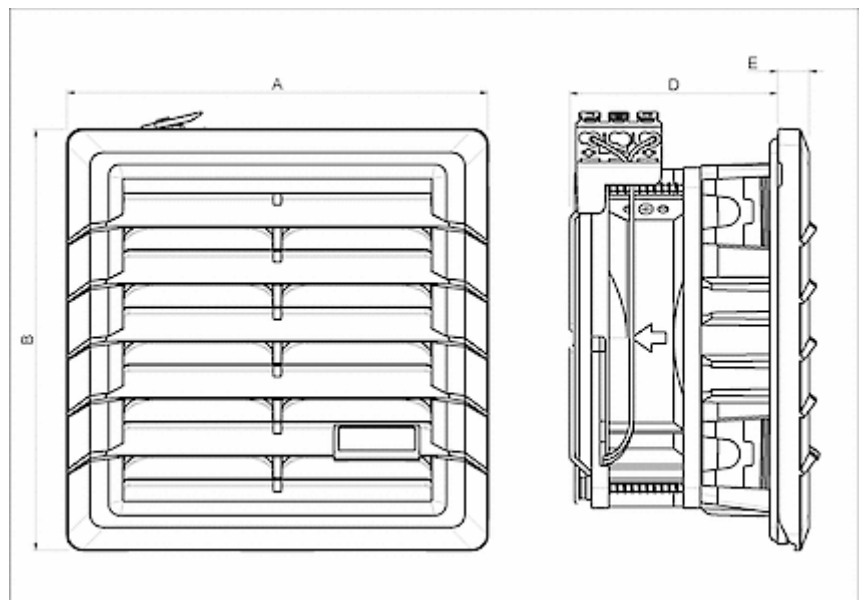

Dati tecnici

Flusso aria senza impedimenti IP 54:	52 / 60 m ³ /hr
Flusso d'aria con filtro di scarico IP 54:	31 / 34 m ³ /hr
Intervallo operativo di temperatura:	-40°C - 70°C
Intervallo di temperatura di conservazione:	-40°C - 70°C
Montaggio:	Montaggio a parete
Dimensione A x B x C (D+E):	147.5 x 147.5 x 82.6 (11.6+71) mm
Peso:	0.9 kg
Dimensioni dell'apertura:	124 x 124 mm
Tensione / frequenza:	230V ~ 50/60 Hz
Corrente nominale:	0.17 / 0.17 A
Potenza:	17 / 20 W
Livello di rumore:	46 dB(A)
Fusibile:	1 A (T)
Connesione:	Molla a ganascia

Flusso d'aria:

click image to enlarge

Capacità di raffreddamento:

click image to enlarge

Dimensioni dell'apertura:

click image to enlarge

Informazioni sull'ordine

Numero di ordine	IP classe	Tipo UL	RAL colore	Direzione aria ¹⁾	Flusso d'aria (m ³ /h) ²⁾	Flusso d'aria con filtro di scarico (m ³ /h)
4714022201	54	12 / 3R	RAL 7035	B	44 / 47 m ³ /hr	31 / 34 m ³ /hr
4714022203	54	12 / 3R	RAL 9005	B	44 / 47 m ³ /hr	31 / 34 m ³ /hr
4714023201	55	12 / 3R	RAL 7035	B	30 / 36 m ³ /hr	23 / 27 m ³ /hr
4714023203	55	12 / 3R	RAL 9005	B	30 / 36 m ³ /hr	23 / 27 m ³ /hr
471402R2201	54	12 / 3R	RAL 7035	S	46 / 51 m ³ /hr	N/A
471402R2203	54	12 / 3R	RAL 9005	S	46 / 51 m ³ /hr	N/A
471402R3201	55	12 / 3R	RAL 7035	S	41 / 44 m ³ /hr	N/A
471402R3203	55	12 / 3R	RAL 9005	S	41 / 44 m ³ /hr	N/A