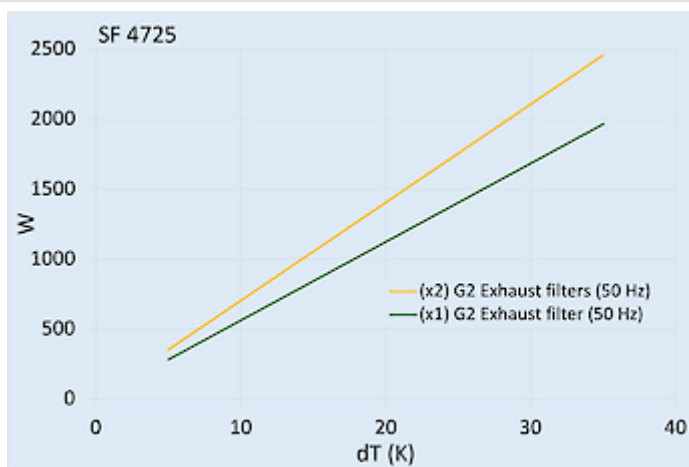

## Dati tecnici

<b>Flusso aria senza impedimenti IP 54:</b>	183 m <sup>3</sup> /hr
<b>Flusso d'aria con filtro di scarico IP 54:</b>	147 m <sup>3</sup> /hr
<b>Intervallo operativo di temperatura:</b>	-40°C - 70°C
<b>Intervallo di temperatura di conservazione:</b>	-40°C - 70°C
<b>Montaggio:</b>	Montaggio a parete
<b>Dimensione A x B x C (D+E):</b>	255.4 x 255.5 x 112.5 (11.6+100.9) mm
<b>Peso:</b>	1.2 Kg
<b>Dimensioni dell'apertura:</b>	224 x 224 mm
<b>Tensione / frequenza:</b>	24 V
<b>Corrente nominale:</b>	0.5 A
<b>Potenza:</b>	12 W
<b>Grado di separazione IP 54:</b>	67 % - DIN 24185
<b>Grado di separazione IP 55:</b>	85 % - DIN 24185
<b>Spessore della parete:</b>	1-3 mm
<b>Livello di rumore:</b>	50 dB (A)
<b>Fusibile:</b>	1 A (T)
<b>Connessione:</b>	Molla terminale

**Flusso d'aria:**

click image to enlarge

**Capacità di raffreddamento:**

click image to enlarge

**Dimensioni dell'apertura:**

click image to enlarge