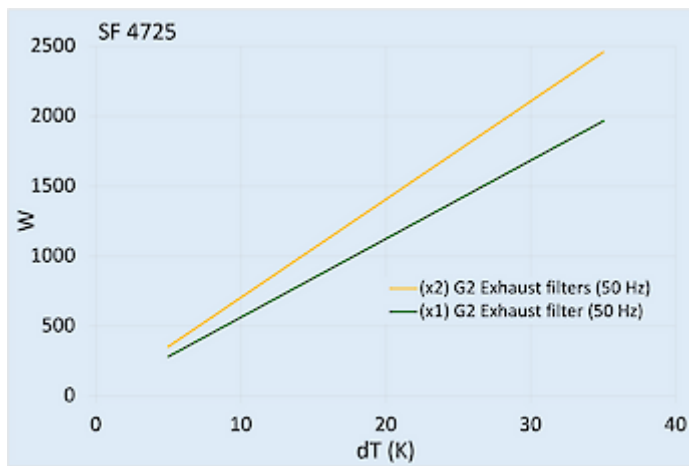

## Dati tecnici

<b>Flusso aria senza impedimenti IP 54:</b>	235 / 264 m <sup>3</sup> /hr
<b>Flusso d'aria con filtro di scarico IP 54:</b>	167 / 200 m <sup>3</sup> /hr
<b>Intervallo operativo di temperatura:</b>	-40°C - 70°C
<b>Intervallo di temperatura di conservazione:</b>	-40°C - 70°C
<b>Montaggio:</b>	Montaggio a parete
<b>Dimensione A x B x C (D+E):</b>	255.4 x 255.5 x 112.5 (11.6+100.9) mm
<b>Peso:</b>	1.8 Kg
<b>Dimensioni dell'apertura:</b>	224 x 224 mm
<b>Tensione / frequenza:</b>	230 V ~ 50/60 Hz
<b>Corrente nominale:</b>	0.31 / 0.25 A
<b>Potenza:</b>	45 / 39 W
<b>Grado di separazione IP 54:</b>	67 % - DIN 24185
<b>Grado di separazione IP 55:</b>	85 % - DIN 24185
<b>Spessore della parete:</b>	1-3 mm
<b>Livello di rumore:</b>	53 dB (A)
<b>Fusibile:</b>	1 A (T)
<b>Connessione:</b>	Molla terminale

**Flusso d'aria:**

click image to enlarge

**Capacità di raffreddamento:**

click image to enlarge

**Dimensioni dell'apertura:**

click image to enlarge