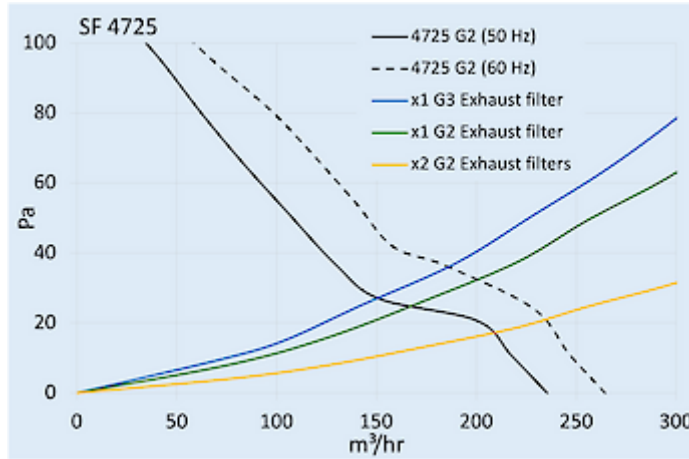

Flusso d'aria: