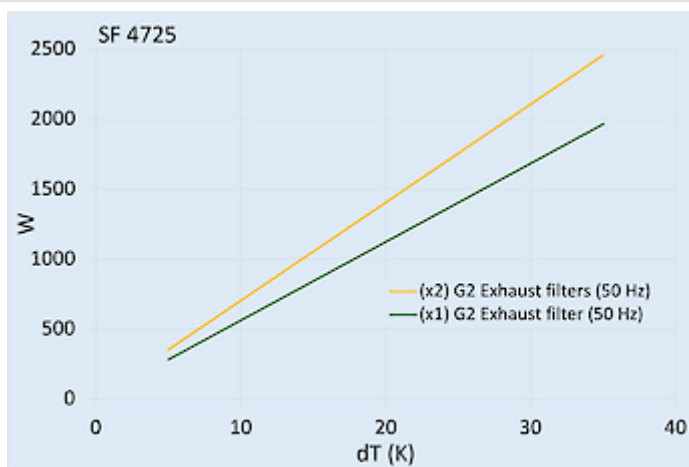

## Dati tecnici

<b>Flusso aria senza impedimenti IP 54:</b>	235 / 264 m <sup>3</sup> /hr
<b>Flusso d'aria con filtro di scarico IP 54:</b>	167 / 200 m <sup>3</sup> /hr
<b>Intervallo operativo di temperatura:</b>	-40°C - 70°C
<b>Intervallo di temperatura di conservazione:</b>	-40°C - 70°C
<b>Montaggio:</b>	Montaggio a parete
<b>Dimensione A x B x C (D+E):</b>	255.4 x 255.5 x 112.5 (11.6+100.9) mm
<b>Peso:</b>	1.8 Kg
<b>Dimensioni dell'apertura:</b>	224 x 224 mm
<b>Tensione / frequenza:</b>	230 V ~ 50/60 Hz
<b>Corrente nominale:</b>	0.31 / 0.25 A
<b>Potenza:</b>	45 / 39 W
<b>Grado di separazione IP 54:</b>	67 % - DIN 24185
<b>Grado di separazione IP 55:</b>	85 % - DIN 24185
<b>Spessore della parete:</b>	1-3 mm
<b>Livello di rumore:</b>	53 dB (A)
<b>Fusibile:</b>	1 A (T)
<b>Connessione:</b>	Molla terminale

**Flusso d'aria:**

click image to enlarge

**Capacità di raffreddamento:**

click image to enlarge

**Dimensioni dell'apertura:**

click image to enlarge