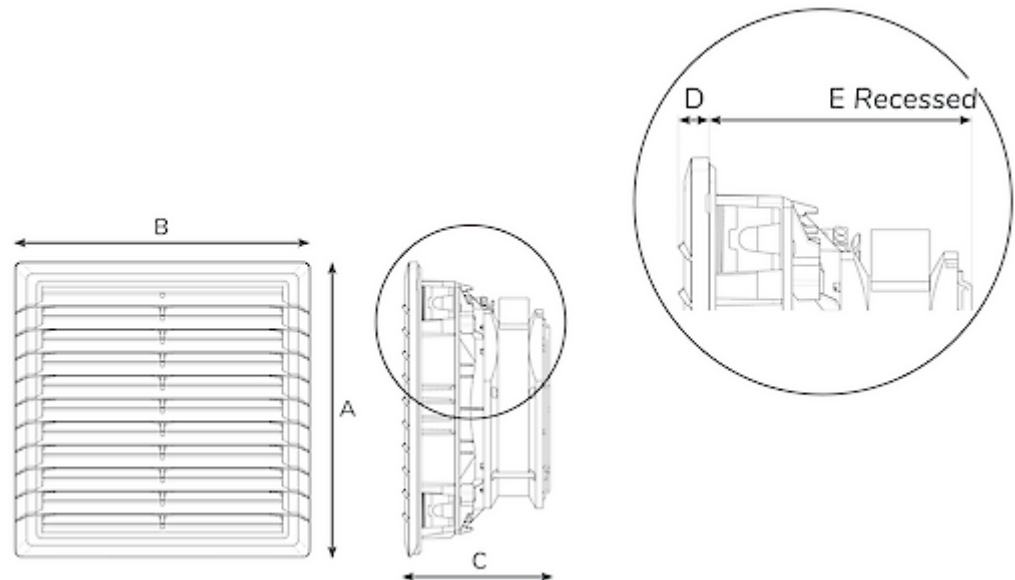

## Dati tecnici

<b>Flusso aria senza impedimenti IP 54:</b>	235 / 264 m <sup>3</sup> /hr
<b>Flusso d'aria con filtro di scarico IP 54:</b>	167 / 200 m <sup>3</sup> /hr
<b>Intervallo operativo di temperatura:</b>	-40°C - 70°C
<b>Intervallo di temperatura di conservazione:</b>	-40°C - 70°C
<b>Montaggio:</b>	Montaggio a parete
<b>Dimensione A x B x C (D+E):</b>	255.4 x 255.5 x 112.5 (11.6+100.9) mm
<b>Peso:</b>	1.8 Kg
<b>Dimensioni dell'apertura:</b>	224 x 224 mm
<b>Tensione / frequenza:</b>	230 V ~ 50/60 Hz
<b>Corrente nominale:</b>	0.31 / 0.25 A
<b>Potenza:</b>	45 / 39 W
<b>Grado di separazione IP 54:</b>	67 % - DIN 24185
<b>Grado di separazione IP 55:</b>	85 % - DIN 24185
<b>Spessore della parete:</b>	1-3 mm
<b>Livello di rumore:</b>	53 dB (A)
<b>Fusibile:</b>	1 A (T)
<b>Connessione:</b>	Molla terminale

**Flusso d'aria:**

click image to enlarge

**Capacità di raffreddamento:**

click image to enlarge

**Dimensioni dell'apertura:**

click image to enlarge

## Informazioni sull'ordine

Numero di ordine	IP classe	Tipo UL	RAL colore	Direzione aria <sup>1)</sup>	Flusso d'aria (m <sup>3</sup> /h) <sup>2)</sup>	Flusso d'aria con filtro di scarico (m <sup>3</sup> /h)
4725082201	54	12 / 3R	RAL 7035	B	235/264 m <sup>3</sup> /hr	167 / 200 m <sup>3</sup> /hr
4725082203	54	12 / 3R	RAL 9005	B	235/264 m <sup>3</sup> /hr	167 / 200 m <sup>3</sup> /hr
4725083201	55	12 / 3R	RAL 7035	B	222 / 249 m <sup>3</sup> /hr	138 / 170 m <sup>3</sup> /hr
4725083203	55	12 / 3R	RAL 9005	B	222 / 249 m <sup>3</sup> /hr	138 / 170 m <sup>3</sup> /hr
472508R2201	54	12 / 3R	RAL 7035	S	238 / 269 m <sup>3</sup> /hr	N/A
472508R2203	54	12 / 3R	RAL 9005	S	238 / 269 m <sup>3</sup> /hr	N/A
472508R3201	55	12 / 3R	RAL 7035	S	220 / 252 m <sup>3</sup> /hr	N/A
472508R3203	55	12 / 3R	RAL 9005	S	220 / 252 m <sup>3</sup> /hr	N/A