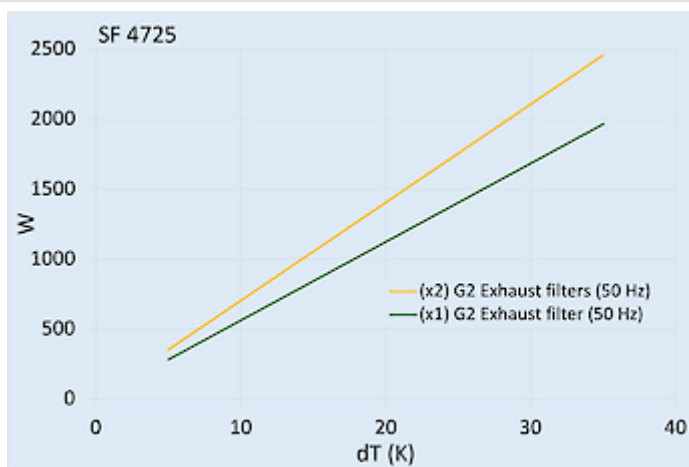

Dati tecnici

Flusso aria senza impedimenti IP 54:	264 m ³ /hr
Flusso d'aria con filtro di scarico IP 54:	184 m ³ /hr
Intervallo operativo di temperatura:	-40°C - 60°C
Intervallo di temperatura di conservazione:	-40°C - 70°C
Montaggio:	Montaggio a parete
Dimensione A x B x C (D+E):	255.4 x 255.5 x 112.5 (11.6+100.9) mm
Peso:	1.7 Kg
Dimensioni dell'apertura:	224 x 224 mm
Tensione / frequenza:	24 V
Corrente nominale:	0.89 A
Potenza:	21.4 W
Grado di separazione IP 54:	67 % - DIN 24185
Grado di separazione IP 55:	85 % - DIN 24185
Spessore della parete:	1-3 mm
Livello di rumore:	60.5 dB (A)
Fusibile:	1.5 A(T)
Connessione:	Molla terminale

Flusso d'aria:

click image to enlarge

Capacità di raffreddamento:

click image to enlarge

Dimensioni dell'apertura:

click image to enlarge

Informazioni sull'ordine

Numero di ordine	IP classe	Tipo UL	RAL colore	Direzione aria ¹⁾	Flusso d'aria (m ³ /h) ²⁾	Flusso d'aria con filtro di scarico (m ³ /h)
4725392201	54	12 / 3R	RAL 7035	B	264 m ³ /hr	184 m ³ /hr
4725392203	54	12 / 3R	RAL 9005	B	264 m ³ /hr	184 m ³ /hr
4725393201	55	12 / 3R	RAL 7035	B	242 m ³ /hr	164 m ³ /hr
4725393203	55	12 / 3R	RAL 9005	B	242 m ³ /hr	164 m ³ /hr
472539R2201	54	12 / 3R	RAL 7035	S	243 m ³ /hr	N/A
472539R2203	54	12 / 3R	RAL 9005	S	243 m ³ /hr	N/A
472539R3201	55	12 / 3R	RAL 7035	S	217 m ³ /hr	N/A
472539R3203	55	12 / 3R	RAL 9005	S	217 m ³ /hr	N/A