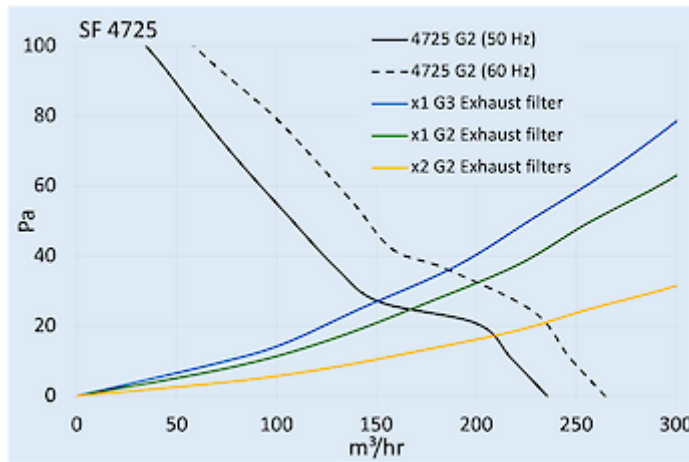

Flusso d'aria: