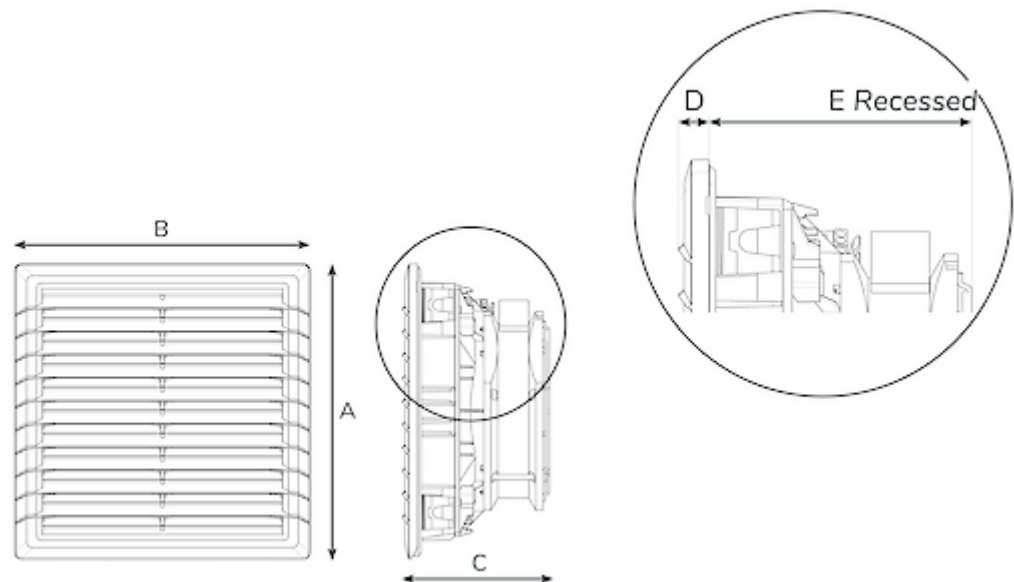

Dati tecnici

Flusso aria senza impedimenti IP 54:	264 m ³ /hr
Flusso d'aria con filtro di scarico IP 54:	184 m ³ /hr
Intervallo operativo di temperatura:	-40°C - 60°C
Intervallo di temperatura di conservazione:	-40°C - 70°C
Montaggio:	Montaggio a parete
Dimensione A x B x C (D+E):	255.4 x 255.5 x 112.5 (11.6+100.9) mm
Peso:	1.7 Kg
Dimensioni dell'apertura:	224 x 224 mm
Tensione / frequenza:	24 V
Corrente nominale:	0.89 A
Potenza:	21.4 W
Grado di separazione IP 54:	67 % - DIN 24185
Grado di separazione IP 55:	85 % - DIN 24185
Spessore della parete:	1-3 mm
Livello di rumore:	60.5 dB (A)
Fusibile:	1.5 A(T)
Connessione:	Molla terminale

Flusso d'aria:

click image to enlarge

Capacità di raffreddamento:

click image to enlarge

Dimensioni dell'apertura:

click image to enlarge

Informazioni sull'ordine

Numero di ordine	IP classe	Tipo UL	RAL colore	Direzione aria ¹⁾	Flusso d'aria (m ³ /h) ²⁾	Flusso d'aria con filtro di scarico (m ³ /h)
4725392201	54	12 / 3R	RAL 7035	B	264 m ³ /hr	184 m ³ /hr
4725392203	54	12 / 3R	RAL 9005	B	264 m ³ /hr	184 m ³ /hr
4725393201	55	12 / 3R	RAL 7035	B	242 m ³ /hr	164 m ³ /hr
4725393203	55	12 / 3R	RAL 9005	B	242 m ³ /hr	164 m ³ /hr
472539R2201	54	12 / 3R	RAL 7035	S	243 m ³ /hr	N/A
472539R2203	54	12 / 3R	RAL 9005	S	243 m ³ /hr	N/A
472539R3201	55	12 / 3R	RAL 7035	S	217 m ³ /hr	N/A
472539R3203	55	12 / 3R	RAL 9005	S	217 m ³ /hr	N/A

¹⁾ B = Soffiaggio - dall'esterno nel quadro elettrico (versione standard)
S = Aspirazione - aspirazione dal quadro elettrico (su richiesta)

²⁾ senza impedimenti 50/60 Hz

Zolltarifnummer

84145915