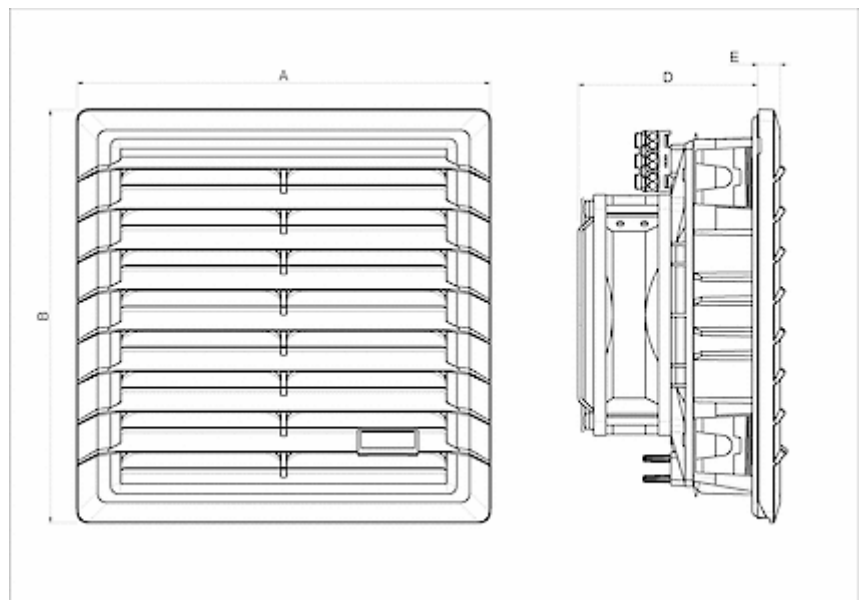

Dimensioni dell'apertura: