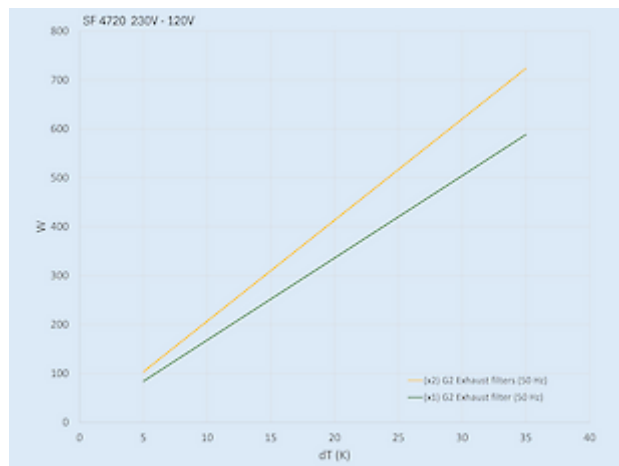

Capacità di raffreddamento: