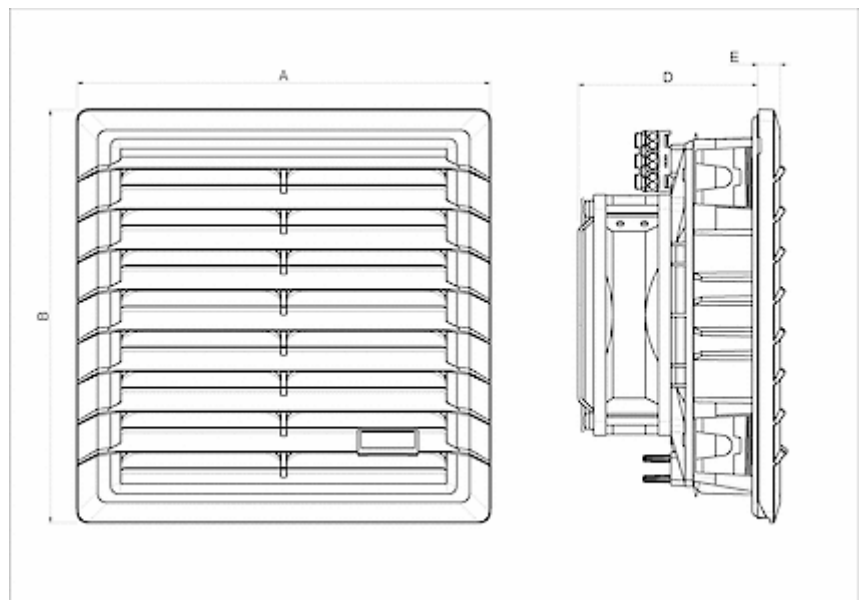

## Dati tecnici

<b>Flusso aria senza impedimenti IP 54:</b>	79 / 91 m <sup>3</sup> /hr
<b>Flusso d'aria con filtro di scarico IP 54:</b>	50 / 58 m <sup>3</sup> /hr
<b>Intervallo operativo di temperatura:</b>	-10°C - 60°C
<b>Intervallo di temperatura di conservazione:</b>	-40°C - 70°C
<b>Montaggio:</b>	Montaggio a parete
<b>Dimensione A x B x C (D+E):</b>	204.5 x 204.5 x 98.7 (11.6+87.1) mm
<b>Peso:</b>	1.1 Kg
<b>Dimensioni dell'apertura:</b>	177 x 177 mm
<b>Tensione / frequenza:</b>	120 V ~ 50/60 Hz
<b>Corrente nominale:</b>	0.26 / 0.26 A
<b>Potenza:</b>	21 / 18 W
<b>Spessore della parete:</b>	1-3 mm
<b>Livello di rumore:</b>	45 dB(A)
<b>Fusibile:</b>	1 A (T)
<b>Connessione:</b>	Molla a terminale

**Flusso d'aria:**

click image to enlarge

**Capacità di raffreddamento:**

click image to enlarge

**Dimensioni dell'apertura:**

click image to enlarge

## Informazioni sull'ordine

Numero di ordine	IP classe	Tipo UL	RAL colore	Direzione aria <sup>1)</sup>	Flusso d'aria (m <sup>3</sup> /h) <sup>2)</sup>	Flusso d'aria con filtro di scarico (m <sup>3</sup> /h)
4720122201	54	12 / 3R	RAL 7035	B	79 / 91 m <sup>3</sup> /hr	50 / 58 m <sup>3</sup> /hr
4720122203	54	12 / 3R	RAL 9005	B	79 / 91 m <sup>3</sup> /hr	50 / 58 m <sup>3</sup> /hr
4720123201	55	12 / 3R	RAL 7035	B	69 / 84 m <sup>3</sup> /hr	45 / 53 m <sup>3</sup> /hr
4720123203	55	12 / 3R	RAL 9005	B	69 / 84 m <sup>3</sup> /hr	45 / 53 m <sup>3</sup> /hr
472012R2201	54	12 / 3R	RAL 7035	S	N/A	N/A
472012R2203	54	12 / 3R	RAL 9005	S	N/A	N/A
472012R3201	55	12 / 3R	RAL 7035	S	N/A	N/A
472012R3203	55	12 / 3R	RAL 9005	S	N/A	N/A