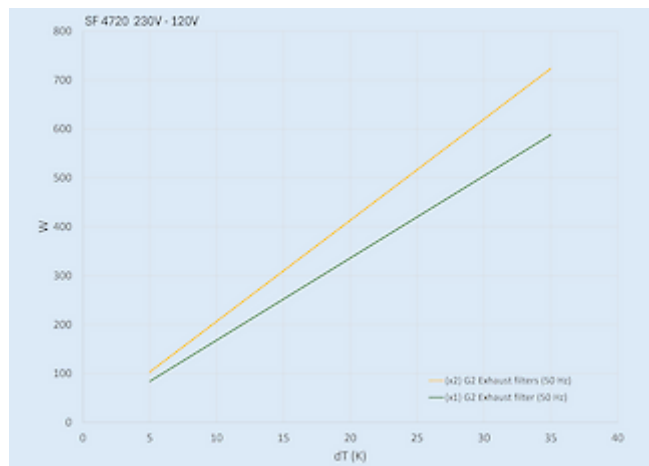

## Dati tecnici

<b>Flusso aria senza impedimenti IP 54:</b>	79 / 91 m <sup>3</sup> /hr
<b>Flusso d'aria con filtro di scarico IP 54:</b>	50 / 58 m <sup>3</sup> /hr
<b>Intervallo operativo di temperatura:</b>	-10°C - 60°C
<b>Intervallo di temperatura di conservazione:</b>	-40°C - 70°C
<b>Montaggio:</b>	Montaggio a parete
<b>Dimensione A x B x C (D+E):</b>	204.5 x 204.5 x 98.7 (11.6+87.1) mm
<b>Peso:</b>	1.1 Kg
<b>Dimensioni dell'apertura:</b>	177 x 177 mm
<b>Tensione / frequenza:</b>	120 V ~ 50/60 Hz
<b>Corrente nominale:</b>	0.26 / 0.26 A
<b>Potenza:</b>	21 / 18 W
<b>Spessore della parete:</b>	1-3 mm
<b>Livello di rumore:</b>	45 dB(A)
<b>Fusibile:</b>	1 A (T)
<b>Connessione:</b>	Molla a terminale

**Flusso d'aria:**

click image to enlarge

**Capacità di raffreddamento:**

click image to enlarge

**Dimensioni dell'apertura:**

click image to enlarge