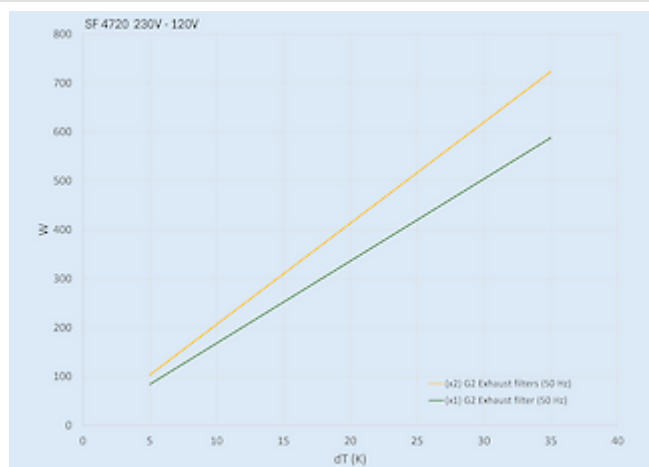

Dati tecnici

Flusso aria senza impedimenti IP 54:	79 / 91 m ³ /hr
Flusso d'aria con filtro di scarico IP 54:	50 / 58 m ³ /hr
Intervallo operativo di temperatura:	-40°C - 70°C
Intervallo di temperatura di conservazione:	-40°C - 70°C
Montaggio:	Montaggio a parete
Dimensione A x B x C (D+E):	204.5 x 204.5 x 98.7 (11.6+87.1) mm
Peso:	1.1 Kg
Dimensioni dell'apertura:	177 x 177 mm
Tensione / frequenza:	120 V ~ 50/60 Hz
Corrente nominale:	0.26 / 0.26 A
Potenza:	21 / 18 W
Spessore della parete:	1-3 mm
Livello di rumore:	45 dB(A)
Fusibile:	1 A (T)
Connessione:	Molla a terminale

Flusso d'aria:

click image to enlarge

Capacità di raffreddamento:

click image to enlarge

Dimensioni dell'apertura:

click image to enlarge

Informazioni sull'ordine

Numero di ordine	IP classe	Tipo UL	RAL colore	Direzione aria ¹⁾	Flusso d'aria (m ³ /h) ²⁾	Flusso d'aria con filtro di scarico (m ³ /h)
4720122201	54	12 / 3R	RAL 7035	B	79 / 91 m ³ /hr	50 / 58 m ³ /hr
4720122203	54	12 / 3R	RAL 9005	B	79 / 91 m ³ /hr	50 / 58 m ³ /hr
4720123201	55	12 / 3R	RAL 7035	B	69 / 84 m ³ /hr	45 / 53 m ³ /hr
4720123203	55	12 / 3R	RAL 9005	B	69 / 84 m ³ /hr	45 / 53 m ³ /hr
472012R2201	54	12 / 3R	RAL 7035	S	N/A	N/A
472012R2203	54	12 / 3R	RAL 9005	S	N/A	N/A
472012R3201	55	12 / 3R	RAL 7035	S	N/A	N/A
472012R3203	55	12 / 3R	RAL 9005	S	N/A	N/A