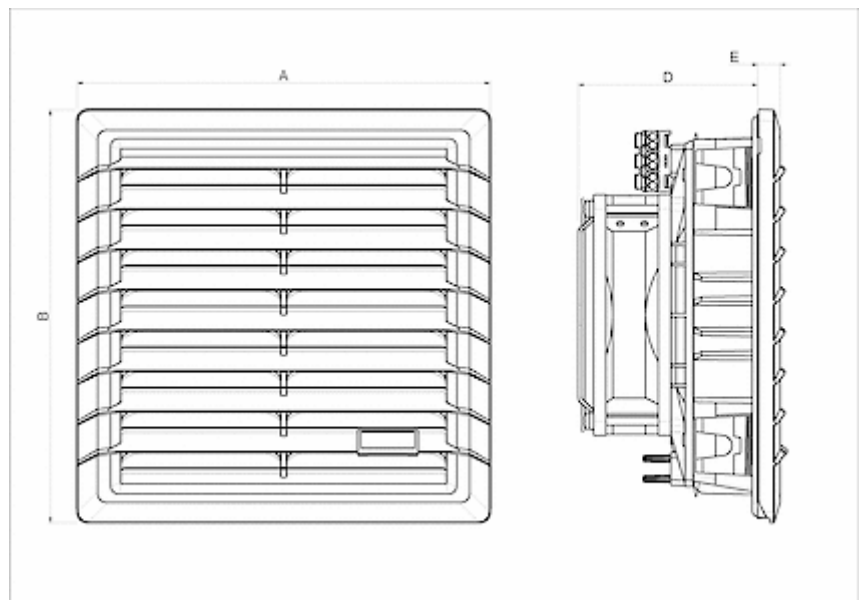

Dati tecnici

Flusso aria senza impedimenti IP 54:	79 / 91 m ³ /hr
Flusso d'aria con filtro di scarico IP 54:	50 / 58 m ³ /hr
Intervallo operativo di temperatura:	-40°C - 70°C
Intervallo di temperatura di conservazione:	-40°C - 70°C
Montaggio:	Montaggio a parete
Dimensione A x B x C (D+E):	204.5 x 204.5 x 98.7 (11.6+87.1) mm
Peso:	1.1 Kg
Dimensioni dell'apertura:	177 x 177 mm
Tensione / frequenza:	120 V ~ 50/60 Hz
Corrente nominale:	0.26 / 0.26 A
Potenza:	21 / 18 W
Spessore della parete:	1-3 mm
Livello di rumore:	45 dB(A)
Fusibile:	1 A (T)
Connessione:	Molla a terminale

Flusso d'aria:

click image to enlarge

Capacità di raffreddamento:

click image to enlarge

Dimensioni dell'apertura:

click image to enlarge

Informazioni sull'ordine

Numero di ordine	IP classe	Tipo UL	RAL colore	Direzione aria ¹⁾	Flusso d'aria (m ³ /h) ²⁾	Flusso d'aria con filtro di scarico (m ³ /h)
4720122201	54	12 / 3R	RAL 7035	B	79 / 91 m ³ /hr	50 / 58 m ³ /hr
4720122203	54	12 / 3R	RAL 9005	B	79 / 91 m ³ /hr	50 / 58 m ³ /hr
4720123201	55	12 / 3R	RAL 7035	B	69 / 84 m ³ /hr	45 / 53 m ³ /hr
4720123203	55	12 / 3R	RAL 9005	B	69 / 84 m ³ /hr	45 / 53 m ³ /hr
472012R2201	54	12 / 3R	RAL 7035	S	N/A	N/A
472012R2203	54	12 / 3R	RAL 9005	S	N/A	N/A
472012R3201	55	12 / 3R	RAL 7035	S	N/A	N/A
472012R3203	55	12 / 3R	RAL 9005	S	N/A	N/A