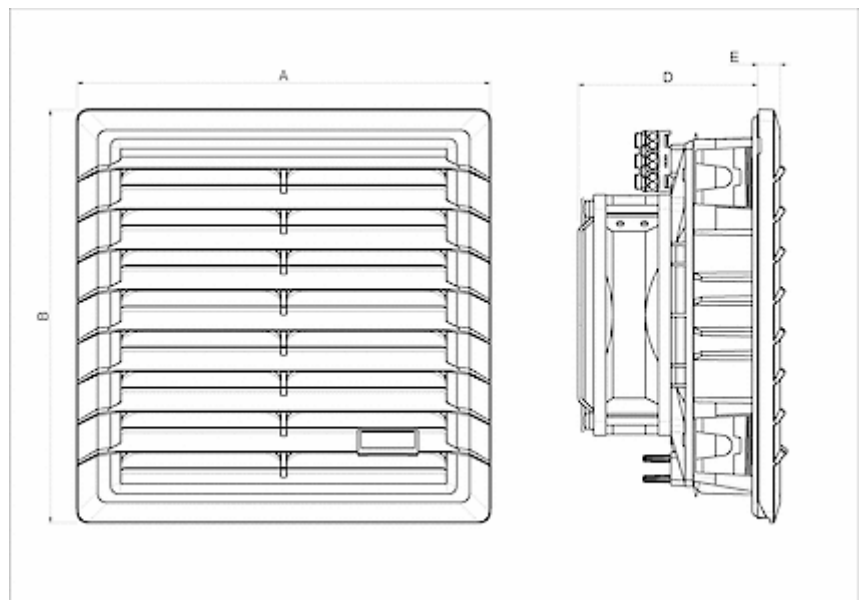

Dati tecnici

Flusso aria senza impedimenti IP 54:	79 / 91 m ³ /hr
Flusso d'aria con filtro di scarico IP 54:	50 / 58 m ³ /hr
Intervallo operativo di temperatura:	-40°C - 70°C
Intervallo di temperatura di conservazione:	-40°C - 70°C
Montaggio:	Montaggio a parete
Dimensione A x B x C (D+E):	204.5 x 204.5 x 98.7 (11.6+87.1) mm
Peso:	1.1 Kg
Dimensioni dell'apertura:	177 x 177 mm
Tensione / frequenza:	120 V ~ 50/60 Hz
Corrente nominale:	0.26 / 0.26 A
Potenza:	21 / 18 W
Spessore della parete:	1-3 mm
Livello di rumore:	45 dB(A)
Fusibile:	1 A (T)
Connessione:	Molla a terminale

Flusso d'aria:

click image to enlarge

Capacità di raffreddamento:

click image to enlarge

Dimensioni dell'apertura:

click image to enlarge

Informazioni sull'ordine

Numero di ordine	IP classe	Tipo UL	RAL colore	Direzione aria ¹⁾	Flusso d'aria (m ³ /h) ²⁾	Flusso d'aria con filtro di scarico (m ³ /h)
4720122201	54	12 / 3R	RAL 7035	B	79 / 91 m ³ /hr	50 / 58 m ³ /hr
4720122203	54	12 / 3R	RAL 9005	B	79 / 91 m ³ /hr	50 / 58 m ³ /hr
4720123201	55	12 / 3R	RAL 7035	B	69 / 84 m ³ /hr	45 / 53 m ³ /hr
4720123203	55	12 / 3R	RAL 9005	B	69 / 84 m ³ /hr	45 / 53 m ³ /hr
472012R2201	54	12 / 3R	RAL 7035	S	N/A	N/A
472012R2203	54	12 / 3R	RAL 9005	S	N/A	N/A
472012R3201	55	12 / 3R	RAL 7035	S	N/A	N/A
472012R3203	55	12 / 3R	RAL 9005	S	N/A	N/A