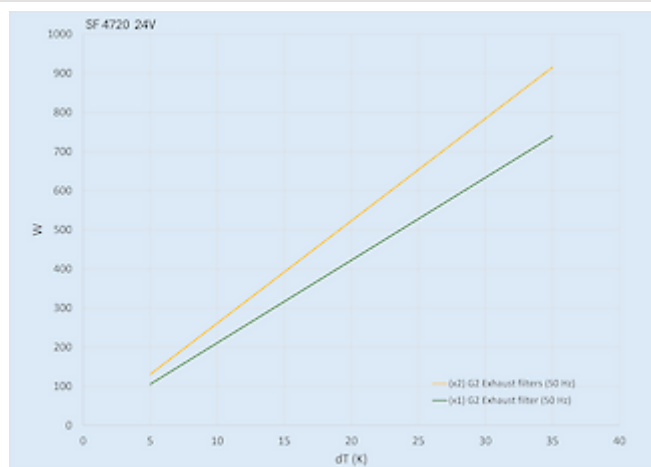

Accessori:

[Coperture di protezioni FC 4000 200](#)

[Coperture di protezioni FC 4000 200 FDA](#)

Dati tecnici

Flusso aria senza impedimenti IP 54:	101 m ³ /hr
Flusso d'aria con filtro di scarico IP 54:	63 m ³ /hr
Intervallo operativo di temperatura:	-10°C - 60°C
Intervallo di temperatura di conservazione:	-40°C - 70°C
Montaggio:	Montaggio a parete
Dimensione A x B x C (D+E):	204.5 x 204.5 x 98.7 (11.6+87.1) mm
Dimensioni dell'apertura:	177 x 177 mm
Tensione / frequenza:	24 V DC
Corrente nominale:	0.21 A
Potenza:	5 W
Spessore della parete:	1-3 mm
Livello di rumore:	44.5 dB(A)
Fusibile:	1 A (T)
Connessione:	Molla a terminale

Flusso d'aria:

click image to enlarge

Capacità di raffreddamento:

click image to enlarge

Dimensioni dell'apertura:

click image to enlarge

Informazioni sull'ordine

Numero di ordine	IP classe	Tipo UL	RAL colore	Direzione aria ¹⁾	Flusso d'aria (m ³ /h) ²⁾	Flusso d'aria con filtro di scarico (m ³ /h)
4720322201	54	12 / 3R	RAL 7035	B	101 m ³ /hr	63 m ³ /hr
4720322203	54	12 / 3R	RAL 9005	B	101 m ³ /hr	63 m ³ /hr
4720323201	55	12 / 3R	RAL 7035	B	92 m ³ /hr	57 m ³ /hr
4720323203	55	12 / 3R	RAL 9005	B	92 m ³ /hr	57 m ³ /hr
472032R2201	54	12 / 3R	RAL 7035	S	N/A	N/A
472032R2203	54	12 / 3R	RAL 9005	S	N/A	N/A
472032R3201	55	12 / 3R	RAL 7035	S	N/A	N/A
472032R3203	55	12 / 3R	RAL 9005	S	N/A	N/A