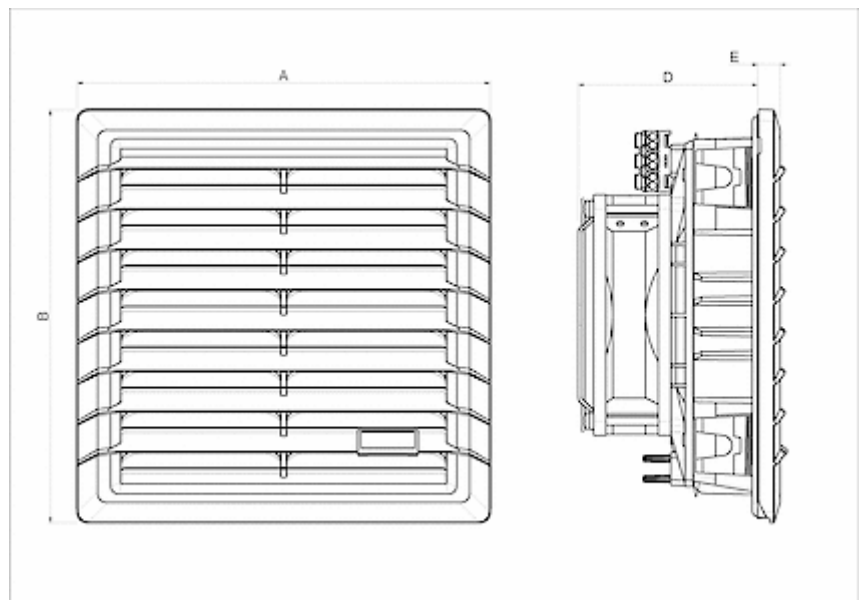

Accessori:

[Coperture di protezioni FC 4000 200](#)

[Coperture di protezioni FC 4000 200 FDA](#)

Dati tecnici

Flusso aria senza impedimenti IP 54:	101 m ³ /hr
Flusso d'aria con filtro di scarico IP 54:	63 m ³ /hr
Intervallo operativo di temperatura:	-10°C - 60°C
Intervallo di temperatura di conservazione:	-40°C - 70°C
Montaggio:	Montaggio a parete
Dimensione A x B x C (D+E):	204.5 x 204.5 x 98.7 (11.6+87.1) mm
Dimensioni dell'apertura:	177 x 177 mm
Tensione / frequenza:	24 V DC
Corrente nominale:	0.21 A
Potenza:	5 W
Spessore della parete:	1-3 mm
Livello di rumore:	44.5 dB(A)
Fusibile:	1 A (T)
Connessione:	Molla a terminale

Flusso d'aria:

click image to enlarge

Capacità di raffreddamento:

click image to enlarge

Dimensioni dell'apertura:

click image to enlarge

Informazioni sull'ordine

Numero di ordine	IP classe	Tipo UL	RAL colore	Direzione aria ¹⁾	Flusso d'aria (m ³ /h) ²⁾	Flusso d'aria con filtro di scarico (m ³ /h)
4720322201	54	12 / 3R	RAL 7035	B	101 m ³ /hr	63 m ³ /hr
4720322203	54	12 / 3R	RAL 9005	B	101 m ³ /hr	63 m ³ /hr
4720323201	55	12 / 3R	RAL 7035	B	92 m ³ /hr	57 m ³ /hr
4720323203	55	12 / 3R	RAL 9005	B	92 m ³ /hr	57 m ³ /hr
472032R2201	54	12 / 3R	RAL 7035	S	N/A	N/A
472032R2203	54	12 / 3R	RAL 9005	S	N/A	N/A
472032R3201	55	12 / 3R	RAL 7035	S	N/A	N/A
472032R3203	55	12 / 3R	RAL 9005	S	N/A	N/A