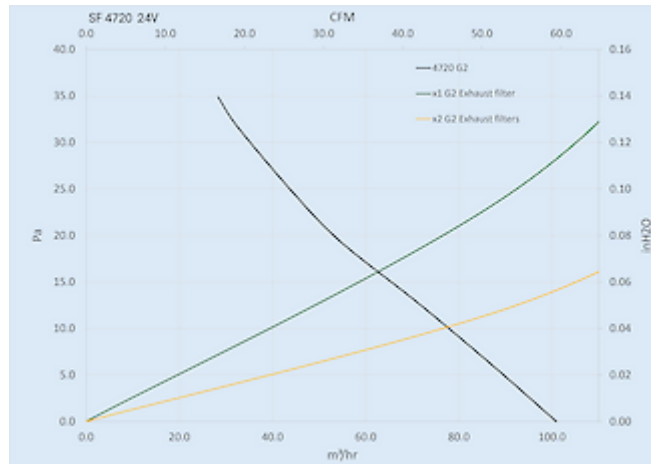

Flusso d'aria: