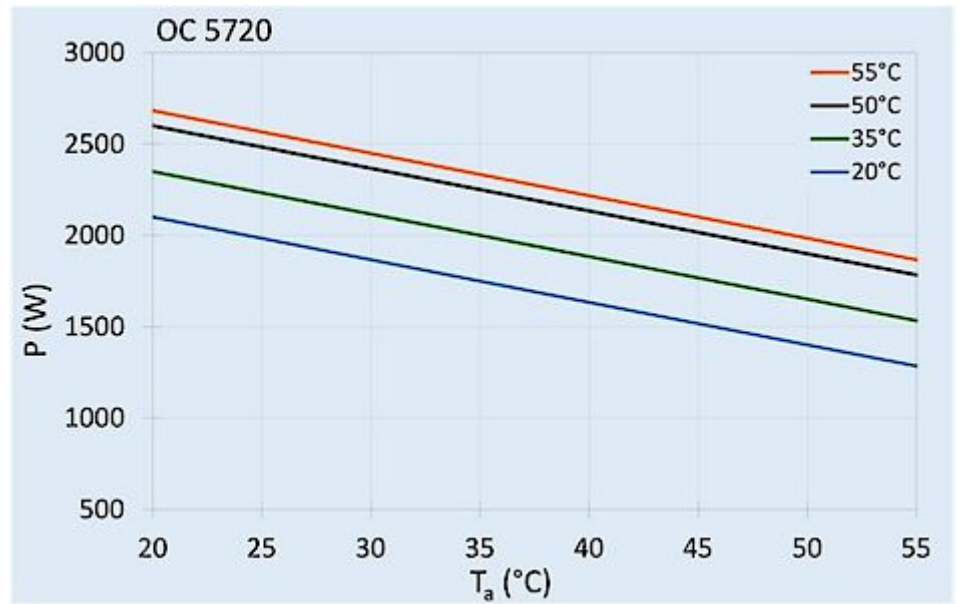

Grafico delle prestazioni: