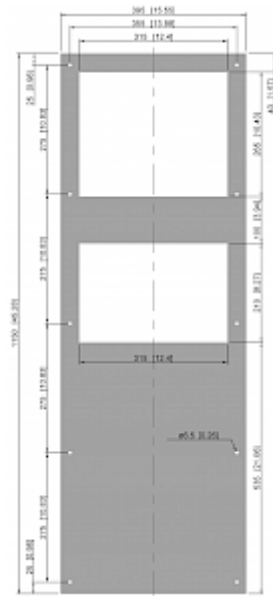

Connessione:

Morsetto 5 poli per segnali
Morsetto 4 poli per alimentazione
Morsetto 3 poli per RS 485

Fare clic sulla grafica per scaricarla.

Altri disegni CAD possono essere trovati sotto [Download del prodotto](#).

> [Panoramica del gruppo di prodotti COMPACT OUTDOOR - Condizionatori Tipo 4X](#)

Grafico delle prestazioni:

[click image to enlarge](#)

Dimensioni dell'apertura:

[click image to enlarge](#)

Informazioni sull'ordine

In acciaio inox 316 (V4A) art. nr.	57202184
Dimensioni scatola	1,190 x 443 x 310 mm
Peso lordo	52 kg
Tariffa doganale Taric	84158200