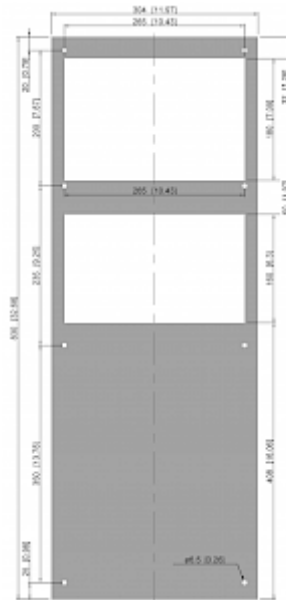

Dimensioni dell'apertura: