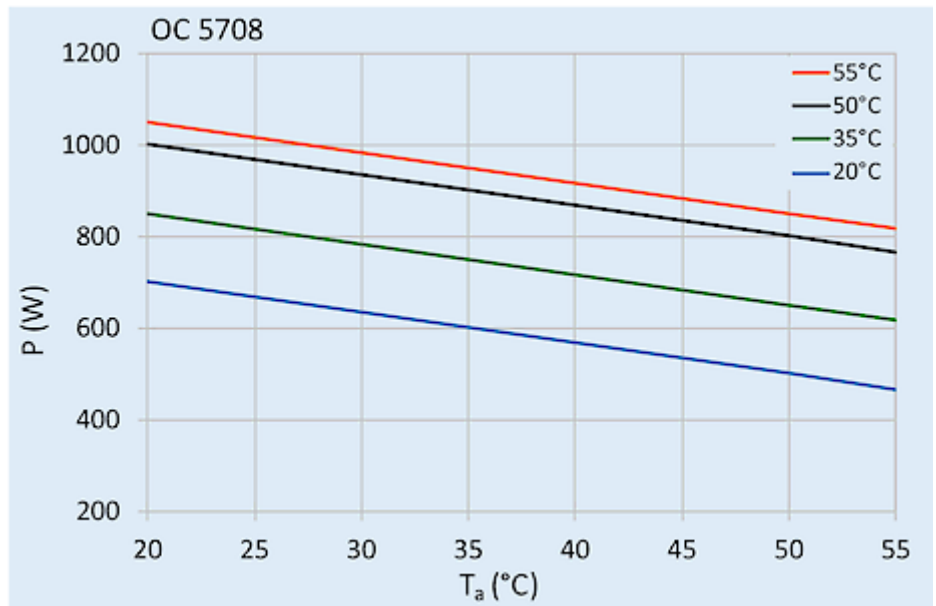

Grafico delle prestazioni: