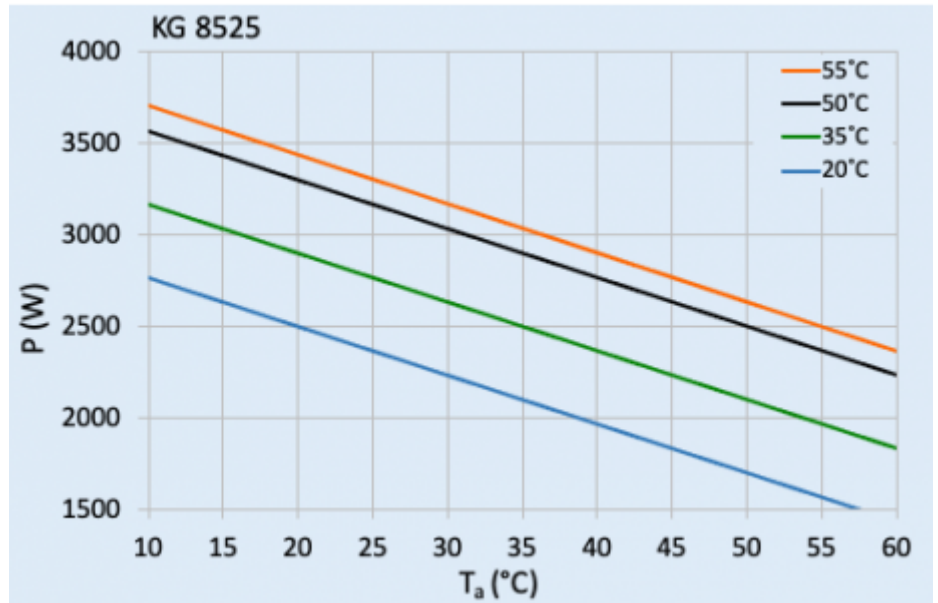

Grafico delle prestazioni: