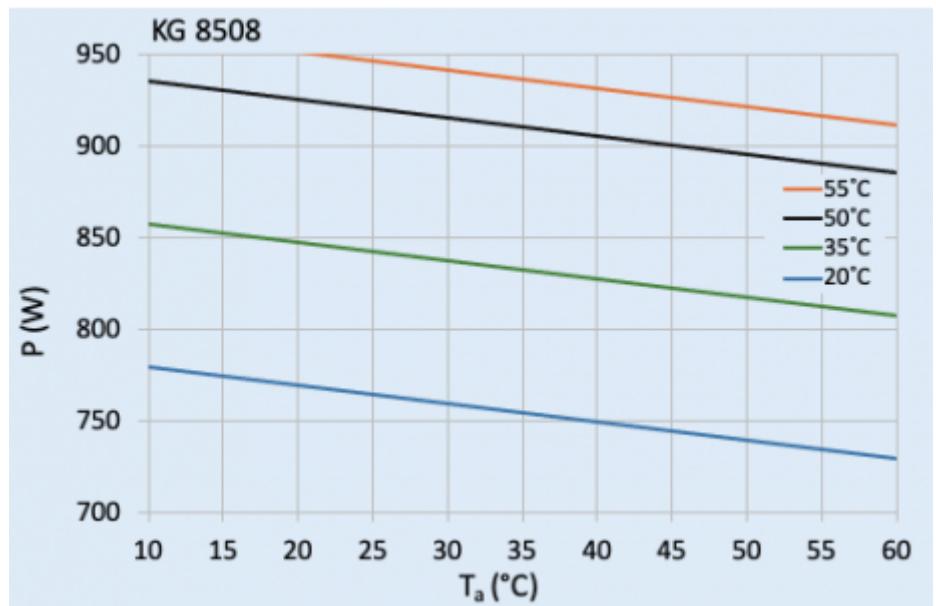

Accessori:

Condotto uscita aria fredda 8508/12/8412

Filtro in alluminio lavabile 8508/12/8412

~~Kit di protezione dalle vibrazioni 1~~

Dati tecnici

Capacità di raffreddamento A35A35 (EN14511-3):	825 W @ 50 Hz 870 W @ 60 Hz
Capacità di raffreddamento A35A50 (EN14511-3):	820 W @ 50 Hz 835 W @ 60 Hz
EER A35A35:	1.80
Compressore:	Pistone rotante
Refrigerante / GWP:	R134a / 1430
Carica di refrigerante:	175 g / 6.2 oz
Alta / bassa pressione:	30 / 6 bar 435 / 88 psi
Intervallo operativo di temperatura:	10°C - 60°C
Intervallo di temperatura UL:	10°C - 55°C
Portata d'aria (sistema / senza ostacoli):	Circuito aria esterno: 370 / 650 m ³ /h Circuito aria interno: 350 / 550 m ³ /h
Montaggio:	montaggio a parete / semi incasso
Dimensione A x B x C (D+E):	950 x 305 x 210 (55+155) mm
Peso:	30 kg
Tensione / frequenza:	400/460 V - 50/60 Hz 2~
UL Tensione / frequenza:	460 V / 60Hz 2~
Corrente A35A35:	1.2 A @ 50 Hz 1.15 A @ 60 Hz
Corrente di avviamento:	4.0 A
Corrente massima:	1.7 A
Potenza nominale A35A35:	460 W @ 50 Hz 520 W @ 60 Hz
Massima energia:	690 W
Fusibile:	15 A (T)
Max. Ampacità del circuito:	15 A
Corrente nominale di cortocircuito:	5 kA
Compressore a corrente nominale:	0.9 A

Ventilatori di corrente a pieno carico:

0.7 A

Connessione:

Morsetto 5 poli per segnali
Morsetto 4 poli per alimentazione
Morsetto 3 poli per RS 485

Fare clic sulla grafica per scaricarla.

Altri disegni CAD possono essere trovati sotto [Download del prodotto](#).

> [Panoramica del gruppo di prodotti SLIMLINE PRO - con un nuovo design industriale](#)

Grafico delle prestazioni:

[click image to enlarge](#)
Dimensioni dima foratura:

[click image to enlarge](#)

Informazioni sull'ordine