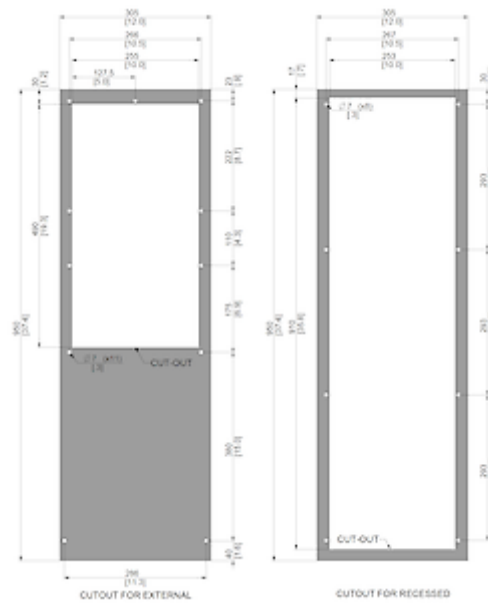

Accessori:

Condotto uscita aria fredda 8508/12/8412

Filtro in alluminio lavabile 8508/12/8412

~~Kit di protezione dalle vibrazioni 1~~

Dati tecnici

Capacità di raffreddamento A35A35 (EN14511-3):	825 W @ 50 Hz 870 W @ 60 Hz
Capacità di raffreddamento A35A50 (EN14511-3):	820 W @ 50 Hz 835 W @ 60 Hz
EER A35A35:	1.80
Compressore:	Pistone rotante
Refrigerante:	R134a / 1430
Carica di refrigerante:	175 g / 6.2 oz
Alta / bassa pressione:	30 / 6 bar 435 / 88 psi
Intervallo operativo di temperatura:	10°C - 60°C
Intervallo di temperatura UL:	10°C - 55°C
Portata d'aria (sistema / senza ostacoli):	Circuito aria esterno: 370 / 650 m ³ /h Circuito aria interno: 350 / 550 m ³ /h
Montaggio:	montaggio a parete / semi incasso
Dimensione A x B x C (D+E):	950 x 305 x 210 (55+155) mm
Peso:	30 kg
Tensione / frequenza:	400/460 V - 50/60 Hz 2~
UL Tensione / frequenza:	460 V / 60Hz 2~
Corrente A35A35:	1.2 A @ 50 Hz 1.15 A @ 60 Hz
Corrente di avviamento:	4.0 A
Corrente massima:	1.7 A
Potenza nominale A35A35:	460 W @ 50 Hz 520 W @ 60 Hz
Massima energia:	690 W
Fusibile:	15 A (T)
Max. Ampacità del circuito:	15 A
Corrente nominale di cortocircuito:	5 kA
Compressore a corrente nominale:	0.9 A

Ventilatori di corrente a pieno carico:

0.7 A

Connessione:

Morsetto 5 poli per segnali
Morsetto 4 poli per alimentazione
Morsetto 3 poli per RS 485

Fare clic sulla grafica per scaricarla.

Altri disegni CAD possono essere trovati sotto [Download del prodotto](#).

> [Panoramica del gruppo di prodotti SLIMLINE PRO - con un nuovo design industriale](#)

Grafico delle prestazioni:

[click image to enlarge](#)

Dimensioni dima foratura:

[click image to enlarge](#)

Informazioni sull'ordine

Dimensioni scatola	1042 x 405 x 242 mm
Peso lordo	31 Kg
Tariffa doganale Taric	84158200