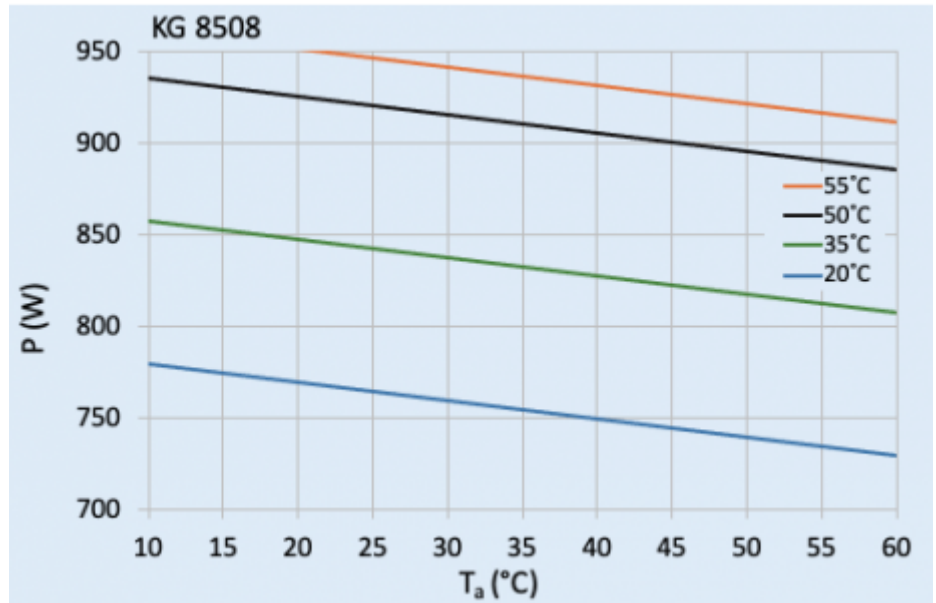

Accessori:

Condotto uscita aria fredda 8508/12/8412

Filtro in alluminio lavabile 8508/12/8412

~~Kit di protezione dalle vibrazioni 1~~

Dati tecnici

Capacità di raffreddamento A35A35 (EN14511-3):	825 W @ 50 Hz 870 W @ 60 Hz
Capacità di raffreddamento A35A50 (EN14511-3):	820 W @ 50 Hz 835 W @ 60 Hz
EER A35A35:	1.80
Compressore:	Pistone rotante
Refrigerante:	R134a / 1430
Carica di refrigerante:	175 g / 6.2 oz
Alta / bassa pressione:	30 / 6 bar 435 / 88 psi
Intervallo operativo di temperatura:	10°C - 60°C
Intervallo di temperatura UL:	10°C - 55°C
Portata d'aria (sistema / senza ostacoli):	Circuito aria esterno: 370 / 650 m ³ /h Circuito aria interno: 350 / 550 m ³ /h
Montaggio:	montaggio a parete / semi incasso
Dimensione A x B x C (D+E):	950 x 305 x 210 (55+155) mm
Peso:	30 kg
Tensione / frequenza:	400/460 V - 50/60 Hz 2~
UL Tensione / frequenza:	460 V / 60Hz 2~
Corrente A35A35:	1.2 A @ 50 Hz 1.15 A @ 60 Hz
Corrente di avviamento:	4.0 A
Corrente massima:	1.7 A
Potenza nominale A35A35:	460 W @ 50 Hz 520 W @ 60 Hz
Massima energia:	690 W
Fusibile:	15 A (T)
Max. Ampacità del circuito:	15 A
Corrente nominale di cortocircuito:	5 kA
Compressore a corrente nominale:	0.9 A

Ventilatori di corrente a pieno carico:

0.7 A

Connessione:

Morsetto 5 poli per segnali
Morsetto 4 poli per alimentazione
Morsetto 3 poli per RS 485

Fare clic sulla grafica per scaricarla.

Altri disegni CAD possono essere trovati sotto [Download del prodotto](#).

> [Panoramica del gruppo di prodotti SLIMLINE PRO - con un nuovo design industriale](#)

Grafico delle prestazioni:

[click image to enlarge](#)

Dimensioni dima foratura:

[click image to enlarge](#)

Informazioni sull'ordine