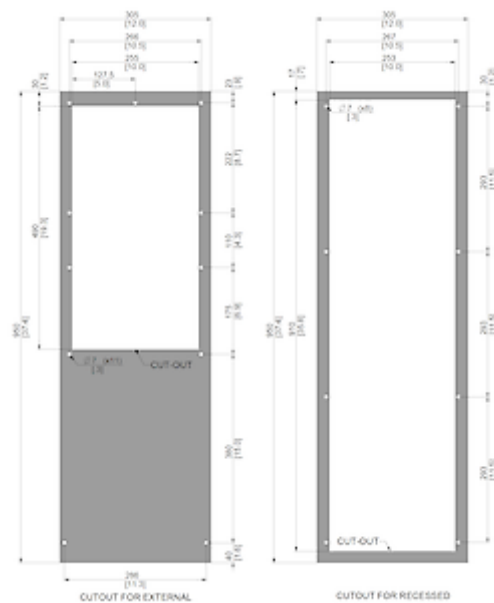

Accessori:

Condotto uscita aria fredda 8508/12/8412

Filtro in alluminio lavabile 8508/12/8412

~~Kit di protezione dalle vibrazioni 1~~

Dati tecnici

Capacità di raffreddamento A35A35 (EN14511-3):	825 W @ 50 Hz 870 W @ 60 Hz
Capacità di raffreddamento A35A50 (EN14511-3):	820 W @ 50 Hz 835 W @ 60 Hz
EER A35A35:	1.80
Compressore:	Pistone rotante
Refrigerante / GWP:	R134a / 1430
Carica di refrigerante:	175 g / 6.2 oz
Alta / bassa pressione:	30 / 6 bar 435 / 88 psi
Intervallo operativo di temperatura:	10°C - 60°C
Intervallo di temperatura UL:	10°C - 55°C
Portata d'aria (sistema / senza ostacoli):	Circuito aria esterno: 370 / 650 m ³ /h Circuito aria interno: 350 / 550 m ³ /h
Montaggio:	montaggio a parete / semi incasso
Dimensione A x B x C (D+E):	950 x 305 x 210 (55+155) mm
Peso:	30 kg
Tensione / frequenza:	400/460 V - 50/60 Hz 2~
UL Tensione / frequenza:	460 V / 60Hz 2~
Corrente A35A35:	1.2 A @ 50 Hz 1.15 A @ 60 Hz
Corrente di avviamento:	4.0 A
Corrente massima:	1.7 A
Potenza nominale A35A35:	460 W @ 50 Hz 520 W @ 60 Hz
Massima energia:	690 W
Fusibile:	15 A (T)
Max. Ampacità del circuito:	15 A
Corrente nominale di cortocircuito:	5 kA
Compressore a corrente nominale:	0.9 A

Ventilatori di corrente a pieno carico:

0.7 A

Connessione:

Morsetto 5 poli per segnali
Morsetto 4 poli per alimentazione
Morsetto 3 poli per RS 485

Fare clic sulla grafica per scaricarla.

Altri disegni CAD possono essere trovati sotto [Download del prodotto](#).

> [Panoramica del gruppo di prodotti SLIMLINE PRO - con un nuovo design industriale](#)

Grafico delle prestazioni:

[click image to enlarge](#)
Dimensioni dima foratura:

[click image to enlarge](#)

Informazioni sull'ordine

Dimensioni scatola	1042 x 405 x 242 mm
Peso lordo	31 Kg
Tariffa doganale Taric	84158200