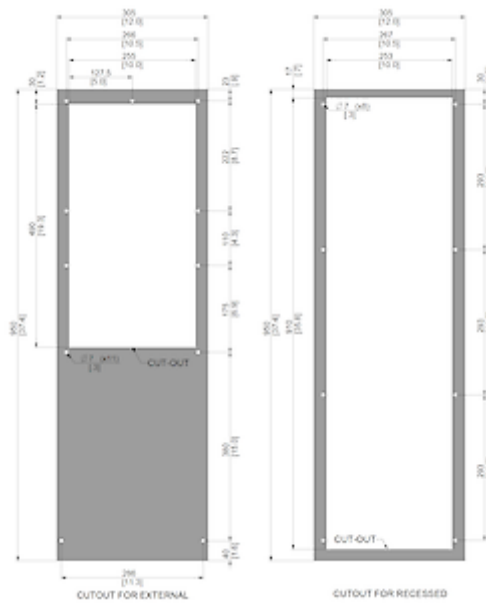

Accessori:

Condotto uscita aria fredda 8508/12/8412

Filtro in alluminio lavabile 8508/12/8412

Kit di protezione dalle vibrazioni 1

Dati tecnici

Capacità di raffreddamento A35A35 (EN14511-3):	1.20 kW @ 50 Hz 1.26 kW @ 60 Hz
Capacità di raffreddamento A35A50 (EN14511-3):	900 W @ 50 Hz 1.0 kW @ 60 Hz
EER A35A35:	1.71
Compressore:	Pistone rotante
Refrigerante / GWP:	R134a / 1430
Carica di refrigerante:	228 g / 8 oz.
Alta / bassa pressione:	30 / 6 bar 435 / 88 psi
Intervallo operativo di temperatura:	10°C - 60°C
Intervallo di temperatura UL:	10°C - 60°C
Portata d'aria (sistema / senza ostacoli):	Circuito aria esterno: 300 / 550 m ³ /h Circuito aria interno: 350 / 550 m ³ /h
Montaggio:	Montaggio a parete / semi incasso
Dimensione A x B x C (D+E):	950 x 305 x 210 (55+155) mm
Peso:	33 kg
Tensione / frequenza:	380-415 V 50 Hz 3~ 400-460 V 60 Hz 3~
UL Tensione / frequenza:	460 V / 60Hz 3~
Corrente A35A35:	1.6 A @ 50 Hz 1.6 A @ 60 Hz
Corrente di avviamento:	8.2 A
Corrente massima:	2.0 A
Potenza nominale A35A35:	700 W @ 50 Hz 875 W @ 60 Hz
Massima energia:	1.2 kW
Fusibile:	15 A (T)
Max. Ampacità del circuito:	15 A
Corrente nominale di cortocircuito:	5 kA

Compressore a corrente nominale:	1.3 A
Ventilatori di corrente a pieno carico:	1.3 A
Connesione:	Morsetto 5 poli per segnali Morsetto 4 poli per alimentazione Morsetto 3 poli per RS 485

Fare clic sulla grafica per scaricarla.

Altri disegni CAD possono essere trovati sotto [Download del prodotto](#).

> [Panoramica del gruppo di prodotti SLIMLINE PRO - con un nuovo design industriale](#)

Grafico delle prestazioni:

click image to enlarge

Dimensioni dima foratura:

click image to enlarge

Informazioni sull'ordine

Dimensioni scatola	1042 x 405 x 242 mm
Peso lordo	36 Kg
Tariffa doganale Taric	84158200