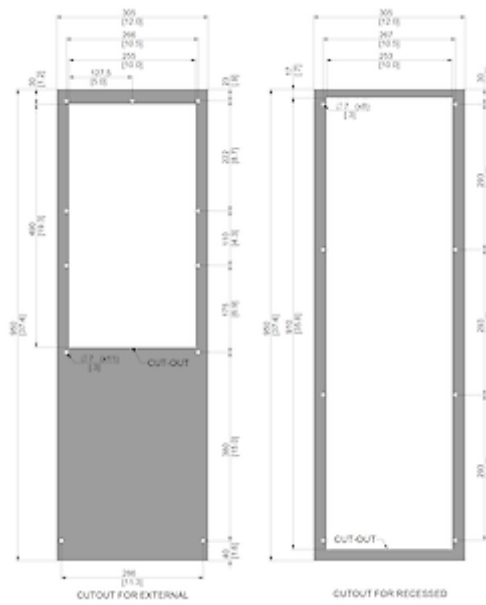

Accessori:

Condotto uscita aria fredda 8508/12/8412

Filtro in alluminio lavabile 8508/12/8412

Kit di protezione dalle vibrazioni 1

Dati tecnici

Capacità di raffreddamento A35A35 (EN14511-3):	1.20 kW @ 50 Hz 1.26 kW @ 60 Hz
Capacità di raffreddamento A35A50 (EN14511-3):	900 W @ 50 Hz 1.0 kW @ 60 Hz
EER A35A35:	1.71
Compressore:	Pistone rotante
Refrigerante:	R134a / 1430
Carica di refrigerante:	228 g / 8 oz.
Alta / bassa pressione:	30 / 6 bar 435 / 88 psi
Intervallo operativo di temperatura:	10°C - 60°C
Intervallo di temperatura UL:	10°C - 60°C
Portata d'aria (sistema / senza ostacoli):	Circuito aria esterno: 300 / 550 m ³ /h Circuito aria interno: 350 / 550 m ³ /h
Montaggio:	Montaggio a parete / semi incasso
Dimensione A x B x C (D+E):	950 x 305 x 210 (55+155) mm
Peso:	33 kg
Tensione / frequenza:	380-415 V 50 Hz 3~ 400-460 V 60 Hz 3~
UL Tensione / frequenza:	460 V / 60Hz 3~
Corrente A35A35:	1.6 A @ 50 Hz 1.6 A @ 60 Hz
Corrente di avviamento:	8.2 A
Corrente massima:	2.0 A
Potenza nominale A35A35:	700 W @ 50 Hz 875 W @ 60 Hz
Massima energia:	1.2 kW
Fusibile:	15 A (T)
Max. Ampacità del circuito:	15 A
Corrente nominale di cortocircuito:	5 kA

Compressore a corrente nominale:	1.3 A
Ventilatori di corrente a pieno carico:	1.3 A
Connesione:	Morsetto 5 poli per segnali Morsetto 4 poli per alimentazione Morsetto 3 poli per RS 485

Fare clic sulla grafica per scaricarla.

Altri disegni CAD possono essere trovati sotto [Download del prodotto](#).

> [Panoramica del gruppo di prodotti SLIMLINE PRO - con un nuovo design industriale](#)

Grafico delle prestazioni:

click image to enlarge

Dimensioni dima foratura:

click image to enlarge

Informazioni sull'ordine

Dimensioni scatola	1042 x 405 x 242 mm
Peso lordo	36 Kg
Tariffa doganale Taric	84158200