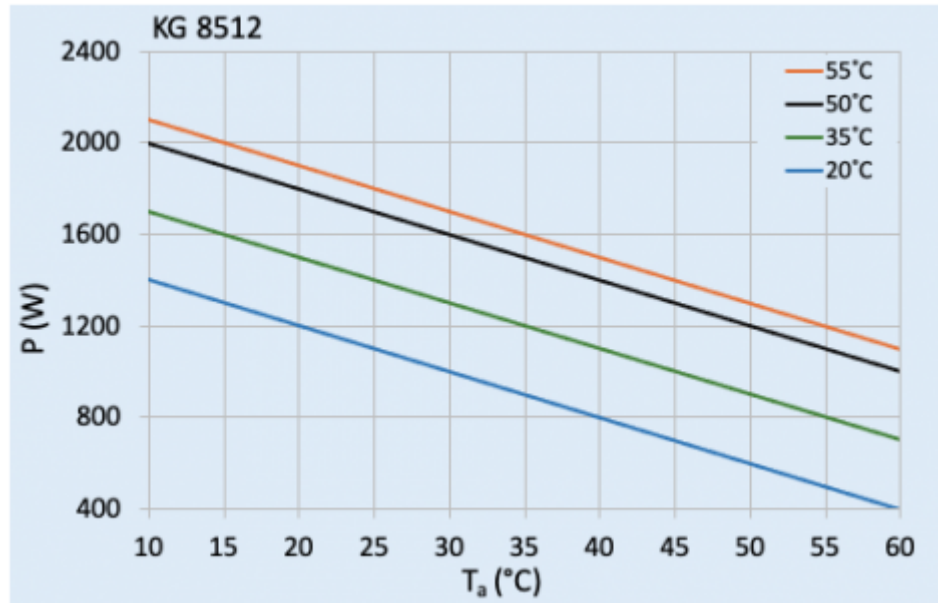

Grafico delle prestazioni: