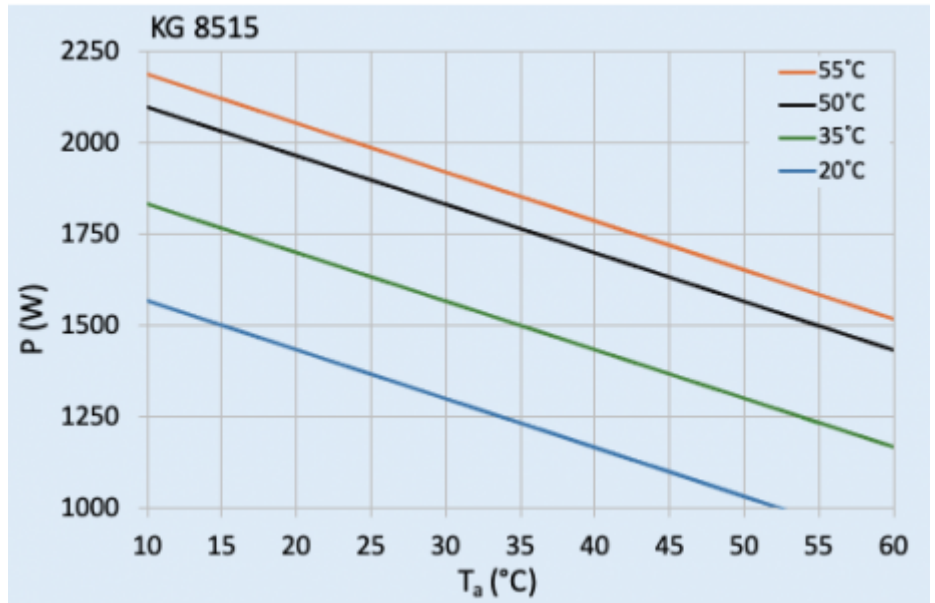

Grafico delle prestazioni: