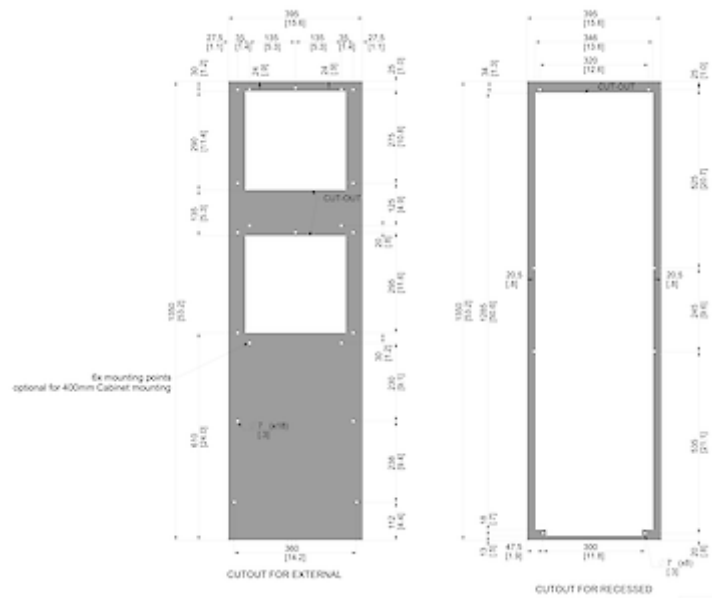

Accessori:

Condotto uscita aria fredda 8515/20/25

Filtro in alluminio lavabile 8515/20/25

~~Kit di protezione dalle vibrazioni 2~~

Dati tecnici

Capacità di raffreddamento A35A35 (EN14511-3):	1500 W @ 50 Hz 1500 W @ 60 Hz
Capacità di raffreddamento A35A50 (EN14511-3):	1300 W @ 50 Hz 1300 W @ 60 Hz
EER A35A35:	2.17
Compressore:	Pistone rotante
Refrigerante / GWP:	R134a / 1430
Carica di refrigerante:	320 g / 11.3 oz
Alta / bassa pressione:	30 / 6 bar 435 / 88 psi
Intervallo operativo di temperatura:	10°C - 60°C
Intervallo di temperatura UL:	10°C - 60°C
Portata d'aria (sistema / senza ostacoli):	Circuito aria esterno: 550 / 850 m ³ /h Circuito aria interno: 500 / 850 m ³ /h
Montaggio:	montaggio a parete / semi incasso
Dimensione A x B x C (D+E):	1,350 x 395 x 210 (55+155) mm
Peso:	44 kg
Tensione / frequenza:	120 V ~ 50/60 Hz
UL Tensione / frequenza:	120 V ~ 60 Hz
Corrente A35A35:	1.6 A @ 50 Hz 1.8 A @ 60 Hz
Corrente di avviamento:	32 A
Corrente massima:	9.5 A
Potenza nominale A35A35:	690 W @ 50 Hz 700 W @ 60 Hz
Massima energia:	1.1 kW
Fusibile:	15 A (T)
Max. Ampacità del circuito:	15 A
Corrente nominale di cortocircuito:	5 kA
Compressore a corrente nominale:	5 A

Ventilatori di corrente a pieno carico:

1.5 A

Connessione:

Morsetto 5 poli per segnali
Morsetto 4 poli per alimentazione
Morsetto 3 poli per RS 485

Fare clic sulla grafica per scaricarla.

Altri disegni CAD possono essere trovati sotto [Download del prodotto](#).

> [Panoramica del gruppo di prodotti SLIMLINE PRO - con un nuovo design industriale](#)

Grafico delle prestazioni:

click image to enlarge

Dimensioni dima foratura:

click image to enlarge

Informazioni sull'ordine

Dimensioni scatola	1442 x 495 x 242 mm
Peso lordo	49 Kg
Tariffa doganale Taric	84158200