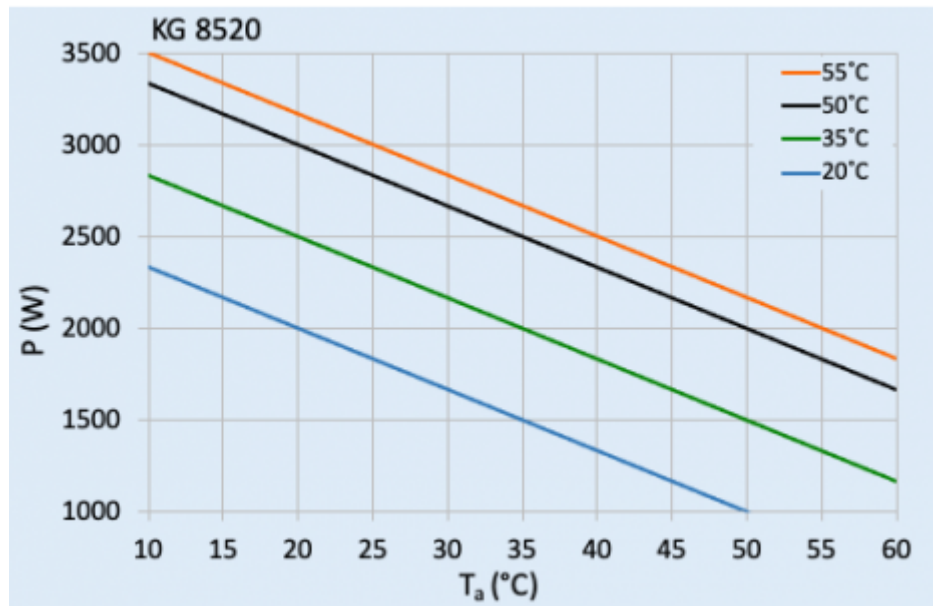

Grafico delle prestazioni: