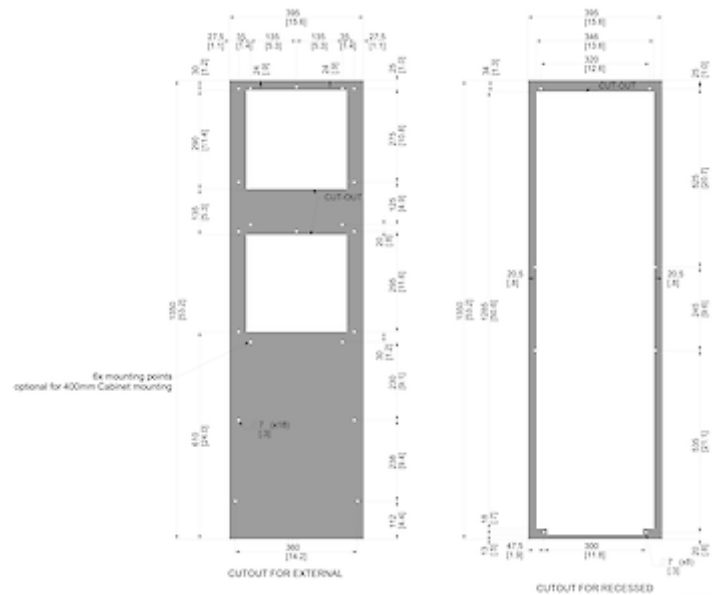

Dati tecnici

Capacità di raffreddamento A35A35 (EN14511-3):	2000 W @ 50 Hz 2100 W @ 60 Hz
Capacità di raffreddamento A35A50 (EN14511-3):	1850 W @ 50 Hz 1850 W @ 60 Hz
EER A35A35:	2.0
Compressore:	Pistone rotante
Refrigerante:	R 513A / 630
Carica di refrigerante:	378 g / 13.3 oz
Alta / bassa pressione:	31 / 6 bar 450 / 88 psi
Portata d'aria (sistema / senza ostacoli):	Circuito aria esterno: 680 / 1200 m ³ /h Circuito aria interno: 500 / 850 m ³ /h
Intervallo operativo di temperatura:	10°C - 60°C
Intervallo di temperatura UL:	10°C - 60°C
Montaggio:	montaggio a parete / semi incasso
Dimensione A x B x C (D+E):	1,350 x 395 x 210 (55+155) mm
Peso:	46.2 kg
Tensione / frequenza:	230 V ~ 50/60 Hz
UL Tensione / frequenza:	230 V ~ 60 Hz
Corrente A35A35:	4.4 A @ 50 Hz 5.6 A @ 60 Hz
Corrente di avviamento:	16 A
Corrente massima:	7.4 A
Potenza nominale A35A35:	1010 W @ 50 Hz 1240 W @ 60 Hz
Massima energia:	1690 W
Fusibile:	15 A (T)
Max. Ampacità del circuito:	15 A
Corrente nominale di cortocircuito:	5 kA
Compressore a corrente nominale:	4 A
Ventilatori di corrente a pieno carico:	0.7 A

Connessione:

Morsetto 5 poli per segnali
Morsetto 4 poli per alimentazione
Morsetto 3 poli per RS 485

Fare clic sulla grafica per scaricarla.

Altri disegni CAD possono essere trovati sotto [Download del prodotto](#).

> [Panoramica del gruppo di prodotti SLIMLINE PRO - con un nuovo design industriale](#)

Grafico delle prestazioni:

[click image to enlarge](#)

Dimensioni dell'apertura:

[click image to enlarge](#)

Informazioni sull'ordine

Dimensioni scatola	1442 x 495 x 242 mm
Peso lordo	52 Kg
Tariffa doganale Taric	84158200