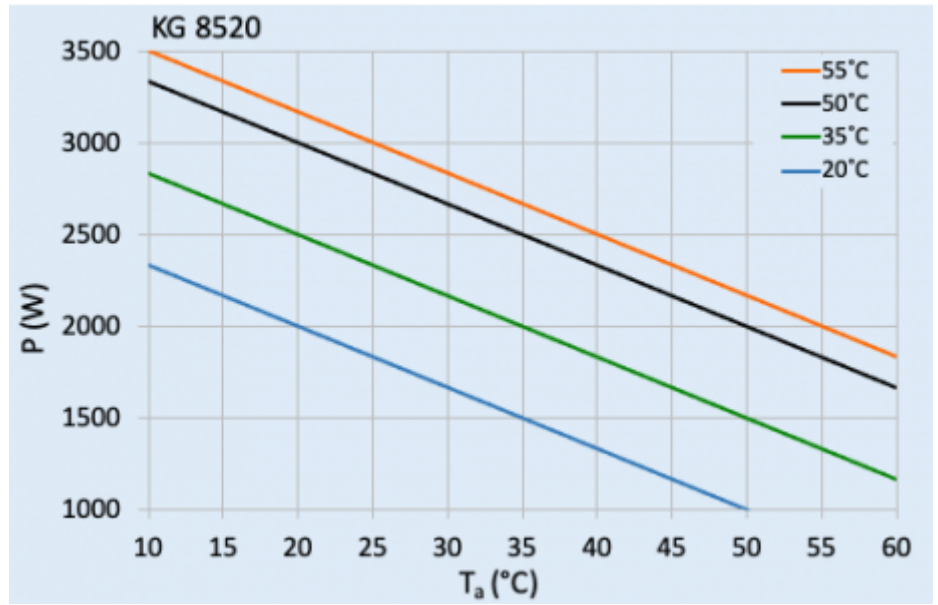

Grafico delle prestazioni: