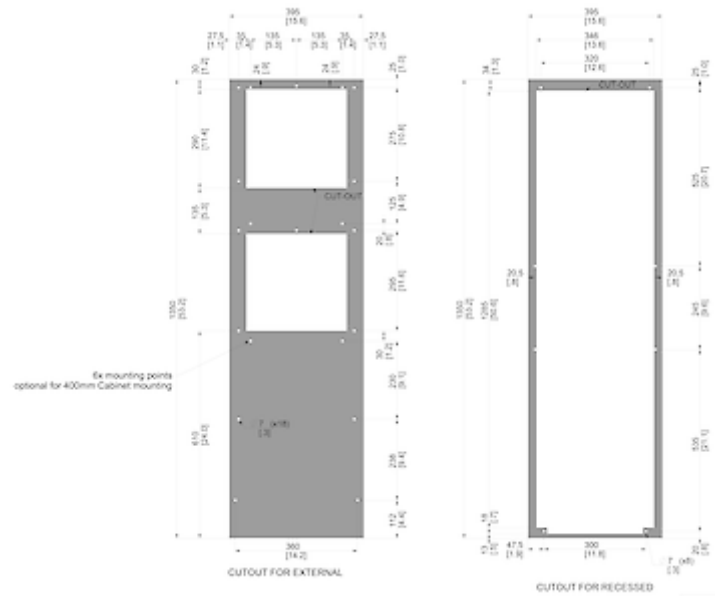

Condizionatore

Descrizione

Numero di ordine:	852010S62
Produttore:	SLIMLINE PRO
Materiale della custodia:	Acciaio inossidabile AISI 304 (V2A)
Classe di protezione IP (interna):	IP 56 / Type 12, 3, 3R, 4, 4X
Certificazione:	CE, cURus, cULus

Accessori:

Condotto uscita aria fredda 8515/20/25

Filtro in alluminio lavabile 8515/20/25

~~Kit di protezione dalle vibrazioni 2~~

Dati tecnici

Capacità di raffreddamento A35A35 (EN14511-3):	2000 W @ 50 Hz 2100 W @ 60 Hz
Capacità di raffreddamento A35A50 (EN14511-3):	1850 W @ 50 Hz 1850 W @ 60 Hz
EER A35A35:	2.0
Compressore:	Pistone rotante
Refrigerante:	R134a / 1430
Carica di refrigerante:	410 g / 14.5 oz
Alta / bassa pressione:	30 / 6 bar 435 / 88 psi
Intervallo operativo di temperatura:	10°C - 60°C
Intervallo di temperatura UL:	10°C - 60°C
Portata d'aria (sistema / senza ostacoli):	Circuito aria esterno: 680 / 1200 m ³ /h Circuito aria interno: 500 / 850 m ³ /h
Montaggio:	montaggio a parete / semi incasso
Dimensione A x B x C (D+E):	1,350 x 395 x 210 (55+155) mm
Peso:	49.5 kg
Tensione / frequenza:	120 V ~ 50/60 Hz
UL Tensione / frequenza:	120 V ~ 60 Hz
Corrente A35A35:	8.8 A @ 50 Hz 11.2 A @ 60 Hz
Corrente di avviamento:	32 A
Corrente massima:	14.8 A
Potenza nominale A35A35:	1.0 kW @ 50 Hz 1.25 kW @ 60 Hz
Massima energia:	1.75 kW
Fusibile:	20 A (T)
Max. Ampacità del circuito:	15 A
Corrente nominale di cortocircuito:	5 kA
Compressore a corrente nominale:	8 A

> [Panoramica del gruppo di prodotti SLIMLINE PRO - con un nuovo design industriale](#)

Grafico delle prestazioni:

click image to enlarge

Dimensioni dima foratura:

click image to enlarge

Informazioni sull'ordine

Dimensioni scatola	1442 x 495 x 242 mm
Peso lordo	54 Kg
Tariffa doganale Taric	84158200