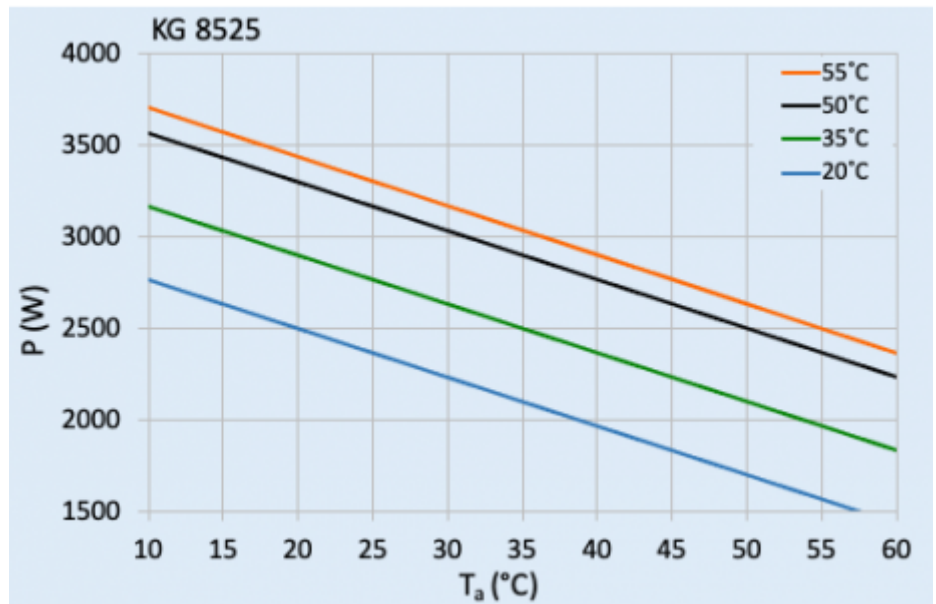

Grafico delle prestazioni: