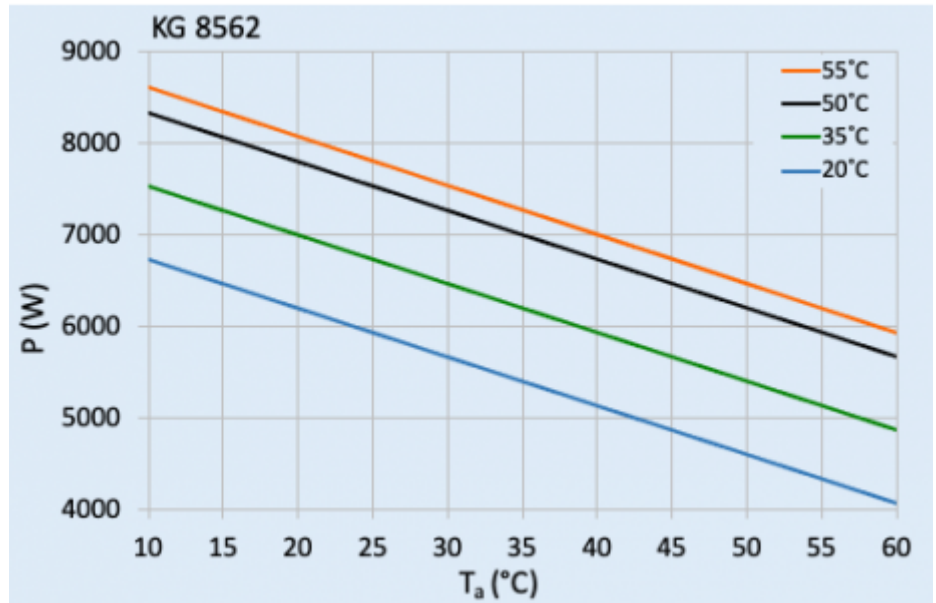

Grafico delle prestazioni: