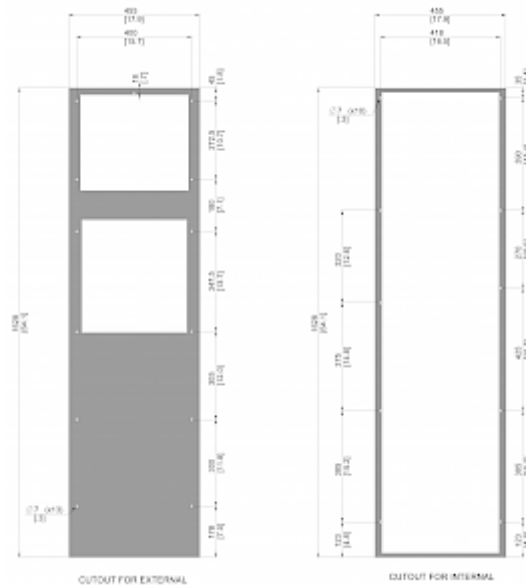

Condizionatore

Descrizione

Numero di ordine:	856220S62
Produttore:	SLIMLINE PRO
Materiale della custodia:	Acciaio inossidabile AISI 304 (V2A)
Classe di protezione IP (interna):	IP 56 / Type 12, 3, 3R, 4, 4X
Certificazione:	CE, cURus, cULus

Accessori:

Condotta uscita aria fredda 8540/62

Filtro in alluminio lavabile 8562

Kit di protezione dalle vibrazioni 3

Dati tecnici

Capacità di raffreddamento A35A35 (EN14511-3):	6000 W @ 50 Hz 6200 W @ 60 Hz
Capacità di raffreddamento A35A50 (EN14511-3):	5000 W @ 50 Hz 5500 W @ 60 Hz
EER A35A35:	2.0
Compressore:	Scroll
Refrigerante:	R134a / 1430
Carica di refrigerante:	1200 g / 42 oz.
Alta / bassa pressione:	32 / 6 bar 460 / 88 psi
Intervallo operativo di temperatura:	10°C - 55°C
Intervallo di temperatura UL:	10°C - 55°C
Portata d'aria (sistema / senza ostacoli):	Circuito aria esterno: 1000 / 1400 m ³ /h Circuito aria interno: 1050 / 1400 m ³ /h
Montaggio:	montaggio a parete / semi incasso
Dimensione A x B x C (D+E):	1,630 x 455 x 270 (75+195) mm
Peso:	86.5 kg
Tensione / frequenza:	380-415 V 50 Hz 3~ 400-460 V 60 Hz 3~
UL Tensione / frequenza:	460 V / 60Hz 3~
Corrente A35A35:	6.2 A @ 50 Hz 6.3 A @ 60 Hz
Corrente di avviamento:	52 A
Corrente massima:	10.5 A
Potenza nominale A35A35:	3.1 kW @ 50 Hz 3.9 kW @ 60 Hz
Massima energia:	7.0 kW
Fusibile:	15 A (T)
Max. Ampacità del circuito:	15 A
Corrente nominale di cortocircuito:	5 kA

Altri disegni CAD possono essere trovati sotto [Download del prodotto](#).

> [Panoramica del gruppo di prodotti SLIMLINE PRO - con un nuovo design industriale](#)

Grafico delle prestazioni:

[click image to enlarge](#)
Dimensioni dima foratura:

[click image to enlarge](#)

Informazioni sull'ordine

Verpackungsmaße	1642 x 555 x 299 mm
Bruttogewicht	80.5 Kg
Zolltarifnummer	84158200