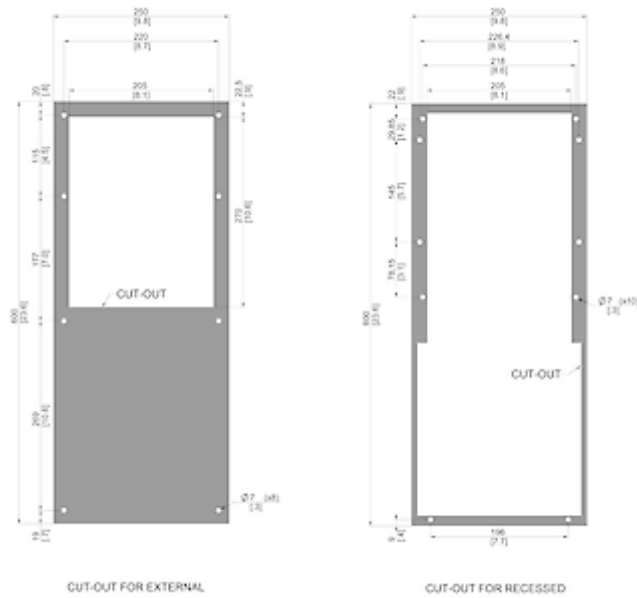

Accessori:

[Kit guarnizioni Type 4](#)

[Condotto uscita aria fredda 8503/06](#)

[Filtro in alluminio lavabile 8503/06](#)

Dati tecnici

Capacità di raffreddamento A35A35 (EN14511-3):	700 W @ 50 Hz 750 W @ 60 Hz
Capacità di raffreddamento A35A50 (EN14511-3):	620 W @ 50 Hz 655 W @ 60 Hz
EER A35A35:	1.55
Compressore:	Pistone rotante
Refrigerante:	R134a / 1430
Carica di refrigerante:	146 g / 5.15 oz
Alta / bassa pressione:	28 / 6 bar 406 / 88 psi
Intervallo operativo di temperatura:	10°C - 60°C
Intervallo di temperatura UL:	10°C - 55°C
Portata d'aria (sistema / senza ostacoli):	Circuito aria esterno: 225 / 408 m ³ /h Circuito aria interno: 122 / 180 m ³ /h
Montaggio:	montaggio a parete / semi incasso
Dimensione A x B x C (D+E):	600 x 250 x 187.6 (48.6+139) mm
Peso:	16 kg
Tensione / frequenza:	400V/460 V - 50/60 Hz 2~
UL Tensione / frequenza:	460 V / 60Hz 2~
Corrente A35A35:	1.1 A @ 50Hz 0.9 A @ 60 Hz
Corrente di avviamento:	3.0 A
Corrente massima:	1.3 A
Potenza nominale A35A35:	410 W @ 50 Hz 415 W @ 60 Hz
Massima energia:	585 W
Fusibile:	15 A (T)
Max. Ampacità del circuito:	15 A
Corrente nominale di cortocircuito:	5 kA
Compressore a corrente nominale:	1 A

Ventilatori di corrente a pieno carico:

0.15 A

Connessione:

Morsetto 5 poli per segnali
Morsetto 4 poli per alimentazione
Morsetto 3 poli per RS 485

Fare clic sulla grafica per scaricarla.

Altri disegni CAD possono essere trovati sotto [Download del prodotto](#).

> [Panoramica del gruppo di prodotti SLIMLINE PRO - con un nuovo design industriale](#)

Grafico delle prestazioni:

click image to enlarge

Dimensioni dima foratura:

click image to enlarge

Informazioni sull'ordine

Verpackungsmaße	692 x 285 x 242 mm
Bruttogewicht	17 Kg
Zolltarifnummer	84158200