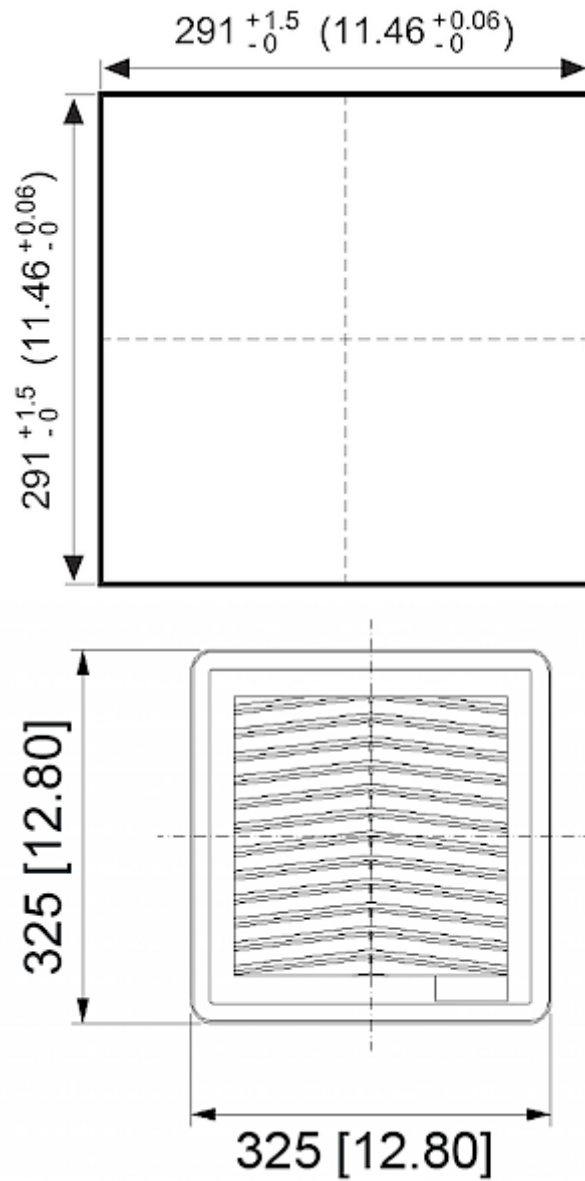

## Description

<b>Order Number:</b>	400040000
<b>Color:</b>	RAL 7035
<b>Housing Material:</b>	ABS Plastic
<b>Ingress protection:</b>	NEMA 12
<b>Optional:</b>	# 4000 40003 black # 4000 40030 NEMA 3R # 4000 40033 black, NEMA 3R
<b>Approvals:</b>	CE, cULus, CSA

## Technical data

<b>Operating temperature range:</b>	14°F - +131°F
<b>Dimension H x W x D:</b>	12.80 x 12.80 x 1.34 in.
<b>Weight:</b>	1.32 lbs
<b>Cut out dimensions:</b>	11.45 x 11.45 in.(+0.06)
<b>Degree of separation:</b>	85% - DIN 24185
<b>Wall thickness:</b>	0.06 -0.10 in.
<b>Installation:</b>	Elastic clips

**Air flow:**

**Cut out dimensions:**