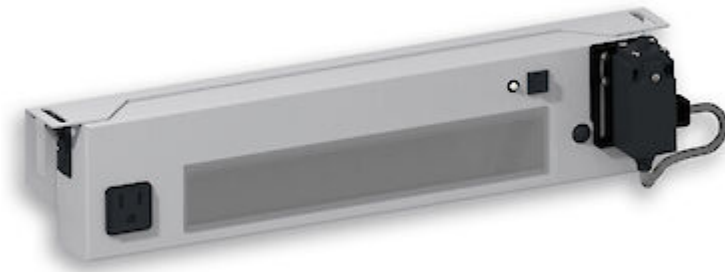

## Motion sensor operated enclosure LED lamp

### Description

<b>Order Number:</b>	490515612
<b>Color:</b>	RAL 9003
<b>Housing Material:</b>	Mild steel, powder coated
<b>Ingress protection:</b>	IP 20
<b>Included:</b>	Bewegungsmelder NEMA 5-15 Steckdose (max. 10.6 A) Türkontakt vorbereitet Daisy Chain max. 10
<b>Note:</b>	Door Switch to ordered separately part no. 490505
<b>Approvals:</b>	CE
<b>UL File Number:</b>	-

## Technical data

<b>Operating temperature range:</b>	-22°F - 122°F
<b>Mounting:</b>	M5 Schrauben (x2)
<b>Dimension H x W x D:</b>	16.54 x 3.54 x 1.77 inch
<b>Weight:</b>	2 kg
<b>Voltage / Frequency:</b>	115 V ~ 50/60 Hz
<b>Rated current:</b>	10.6 A
<b>Power consumption:</b>	16 W
<b>Lamp:</b>	EB-7801
<b>Luminosity:</b>	1500 lm / 5100 K
<b>Lifetime:</b>	60,000 hrs. @ 68°F
<b>Connection:</b>	Empfohlene externe Vorsicherung: 17 A (T) oder Schutzschalter C16